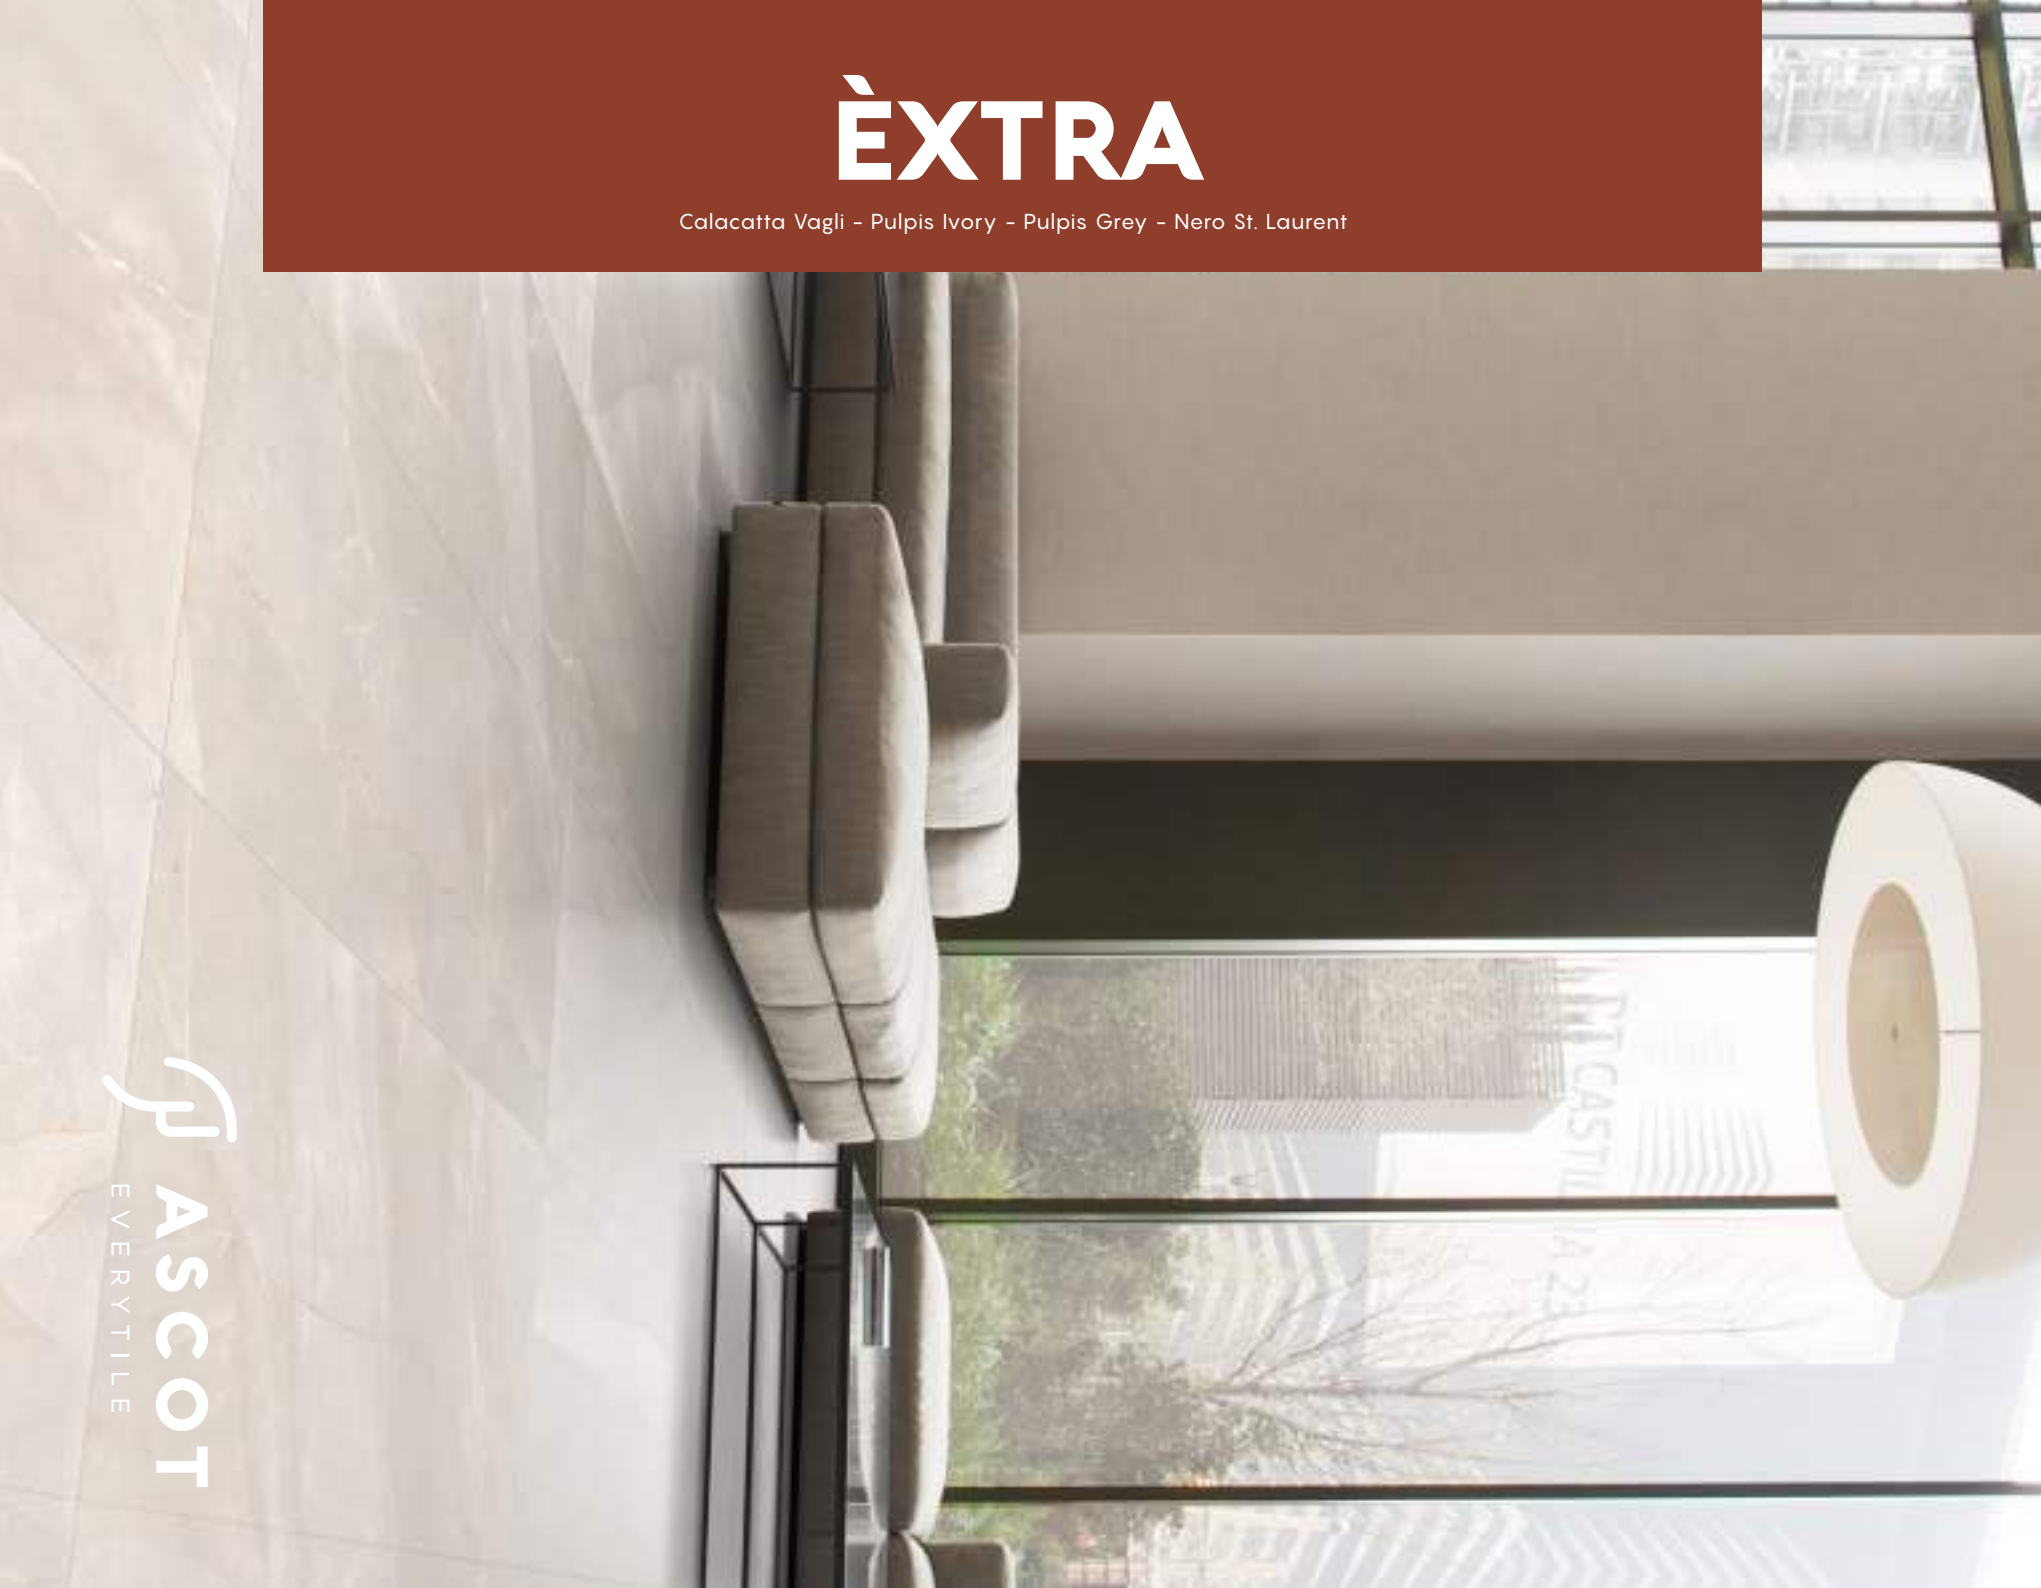

ÈXTRA

Calacatta Vagli - Pulpis Ivory - Pulpis Grey - Nero St. Laurent

ASCOT
EVERYTILE