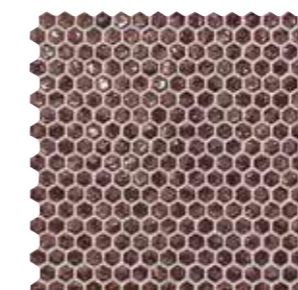

**dwell Silver Mosaico Brick**  
30,5x30,5 cm - 12"x12"

**dwell Greige Mosaico Brick**  
30,5x30,5 cm - 12"x12"

**dwell Greige Hexagon** ■  
30x28,5 cm - 11 3/4" x 11 1/4"

**dwell Rust Hexagon Gold** ■  
30x28,5 cm - 11 3/4" x 11 1/4"