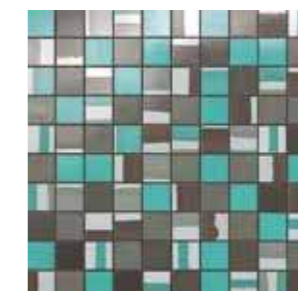

dwell Turquoise Mosaico Mix
30,5x30,5 cm - 12"x12"

■ Engraved mosaic with profiled edges.
Mosaico inciso con bordi sagomati.
Mosaïque gravé avec bords sagomés.
Mosaik graviert mit profilierten Kanten.
Mosaico grabado con bordes perfilados.
Фигурная мозаика с усеченными краями.