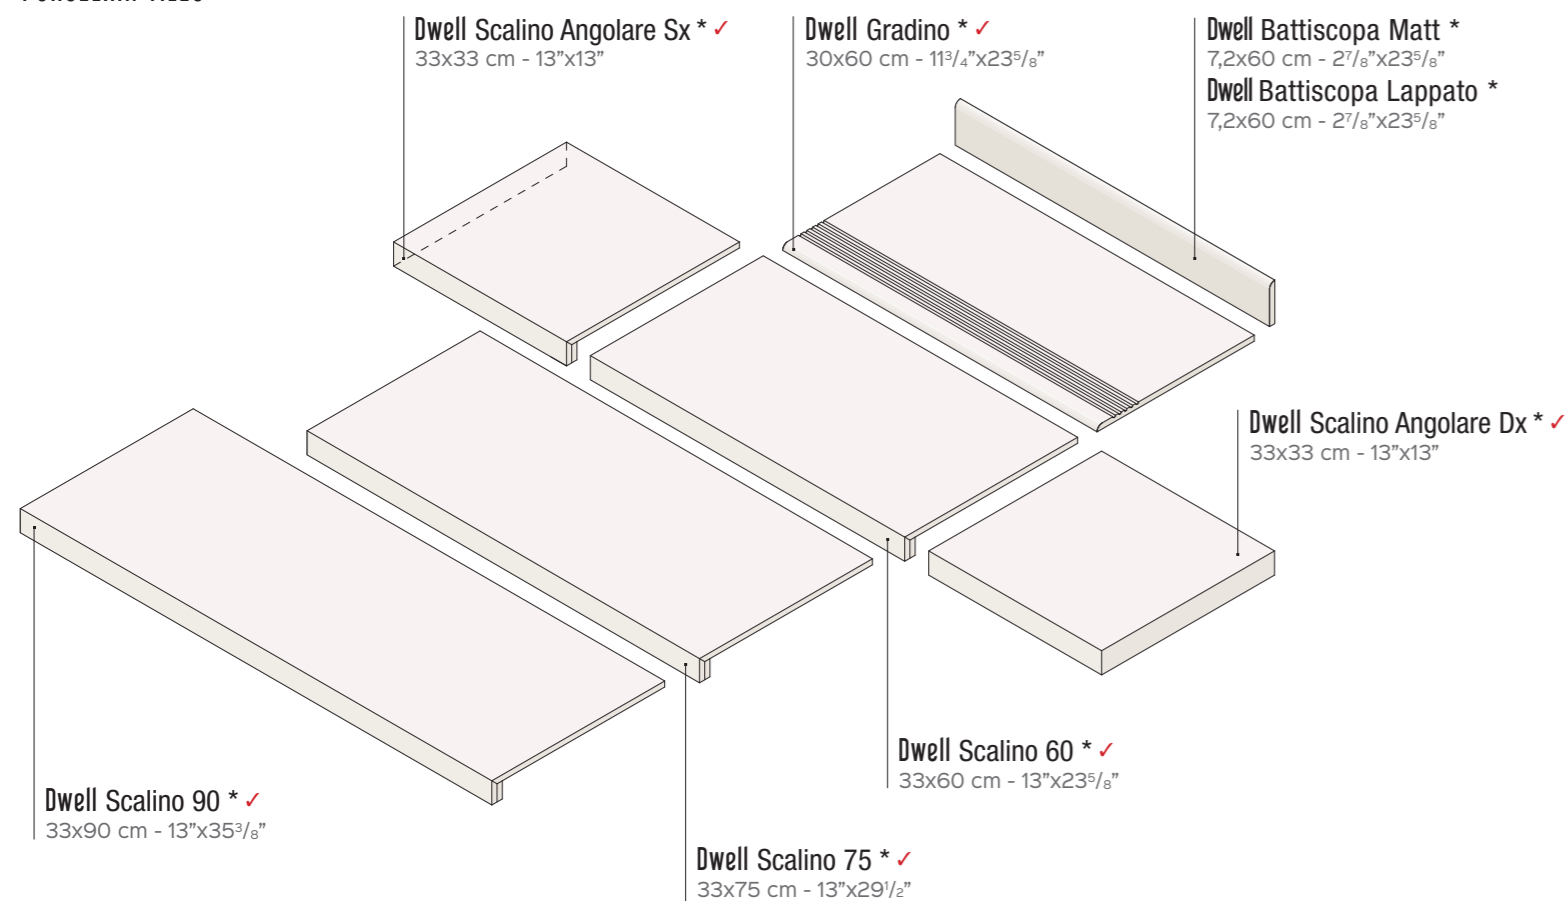

* Available in all colours / Disponibile in tutti i colori
Disponible dans toutes les couleurs / In allen Farben Verfügbar
Disponibles en todos los colores / Имеются все цвета

✓ These parts are supplied to order / I pezzi sono disponibili su ordinazione
Les pièces sont disponibles sur commande / Die Teile sind auf Bestellung lieferbar
Las piezas se hacen por encargo / Изготавливаются на заказ

NOTES NOTE

For information and details relating to codes, packaging and weight it is recommended to refer to the latest pricelist / Per le informazioni e i dati relativi a codici, imballaggi e pesi occorre sempre consultare l'ultimo listino aggiornato e in vigore. / Pour toutes informations et renseignements concernant les codes, les emballages et les poids, il y a toujours lieu de consulter le dernier tarif en vigueur et mis à jour / Für Informationen und Daten die den Code, die Verpackung und das Gewicht betreffen bitte die aktuellste Preisliste zugrunde legen / Para acceder a la información y a los datos relativos a códigos, embalajes y pesos hay que consultar siempre la última lista de precios actualizada y vigente / Для информации о кодах, упаковках и весе обращайтесь к последнему действующему прайс-листу.

Colours and optical features of the materials illustrated in this catalogue are to be regarded as mere indications / I colori e le caratteristiche estetiche dei materiali illustrati nel presente catalogo sono da ritenersi puramente indicativi / Les coloris et les caractéristiques esthétiques des références illustrées dans le catalogue sont donnés à titre purement indicatif / Die Farben und die ästhetischen Eigenschaften der in diesem Katalog abgebildeten Produkte sind als reine Richtwerte zu betrachten / Los colores y las características estéticas de los materiales ilustrados en el presente catálogo deben ser considerados como puramente indicativos. / Цвета и эстетические характеристики описанных в настоящем каталоге материалов являются только ориентировочными.