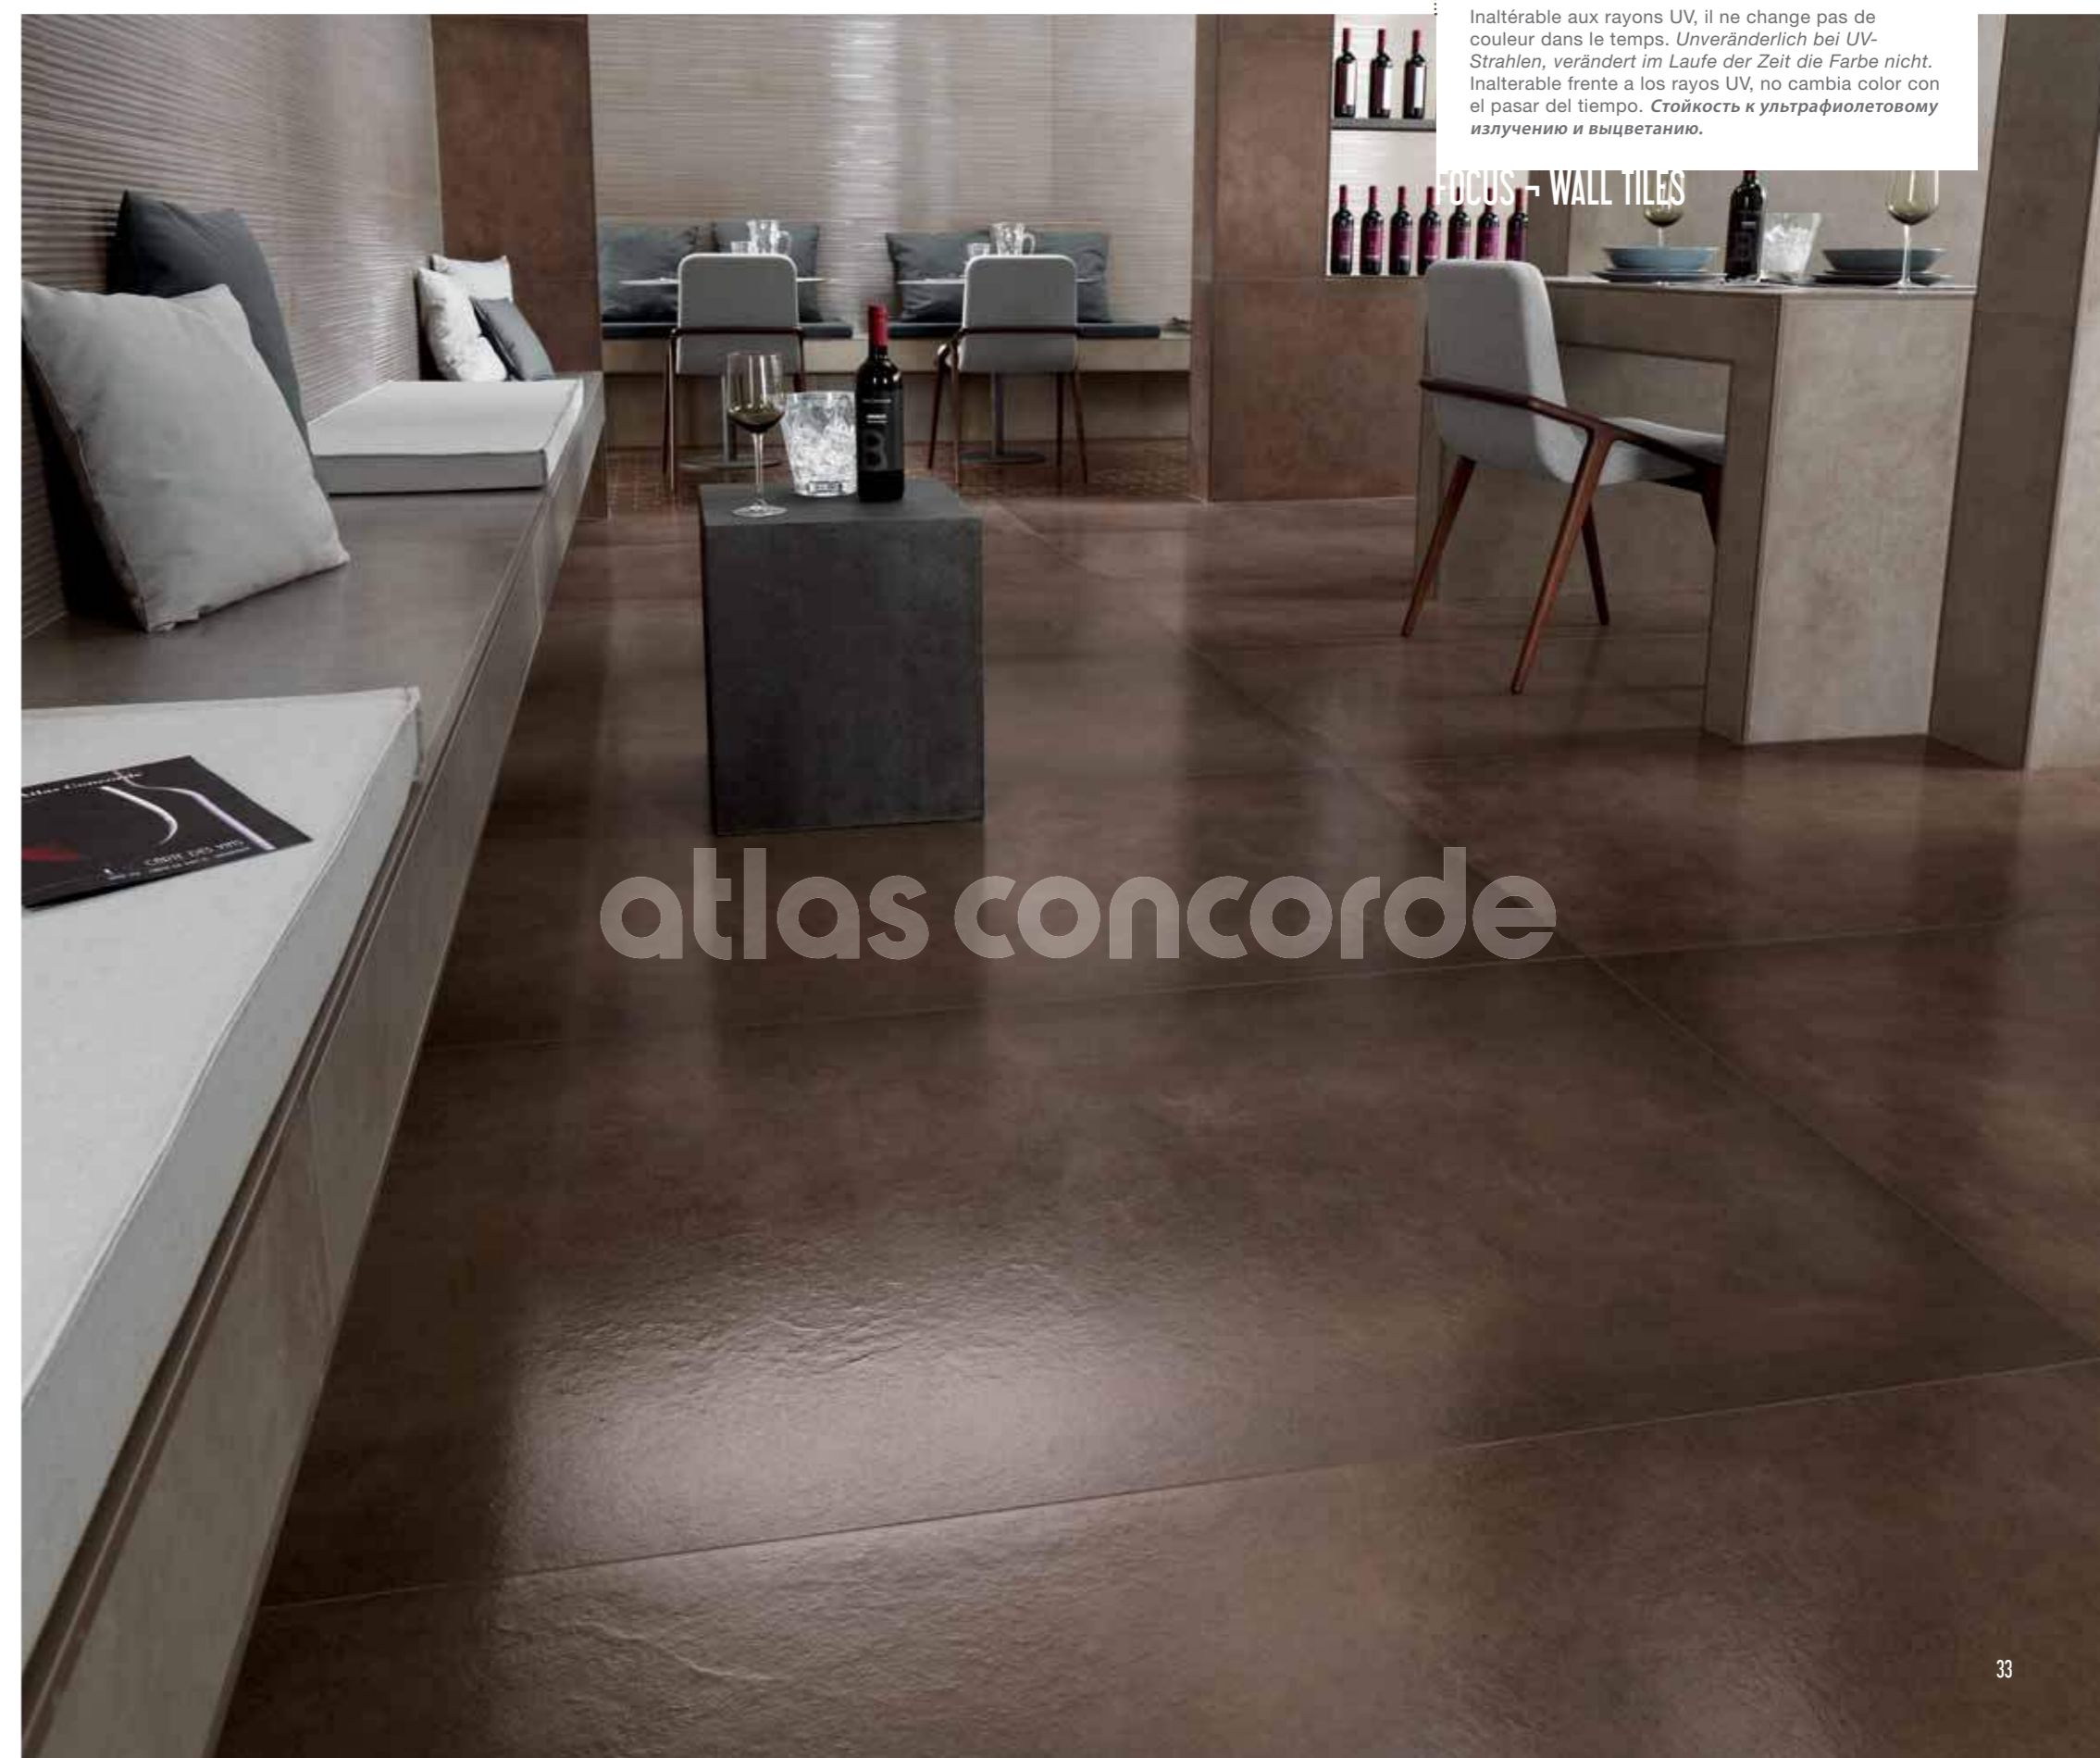

Wall tiles
Dwell 3D Line Greige 50x110 cm
Porcelain tiles
Dwell Brown Leather Honed 75x150 cm
Dwell Greige Honed 75x150 cm
Dwell Brown Leather Brick Lappato 21,7x43,6 cm

Unaffected by UV rays, does not change colour over time.
Inalterabile ai raggi UV, non cambia colore nel tempo.

Inaltérable aux rayons UV, il ne change pas de couleur dans le temps. *Unveränderlich bei UV-Strahlen, verändert im Laufe der Zeit die Farbe nicht.*
Inalterable frente a los rayos UV, no cambia color con el pasar del tiempo. *Стойкость к ультрафиолетовому излучению и выцветанию.*

FOCUS - WALL TILES