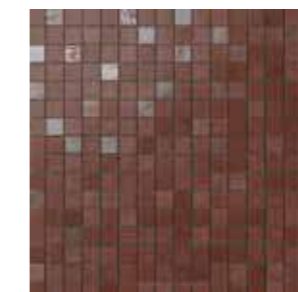

dwell Rust Mosaico Q
30,5x30,5 cm - 12"x12"