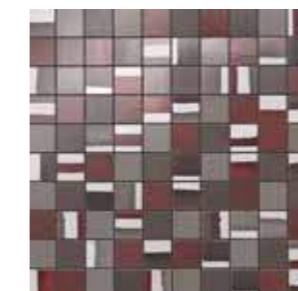

dwell Rust Mosaico Mix
30,5x30,5 cm - 12"x12"