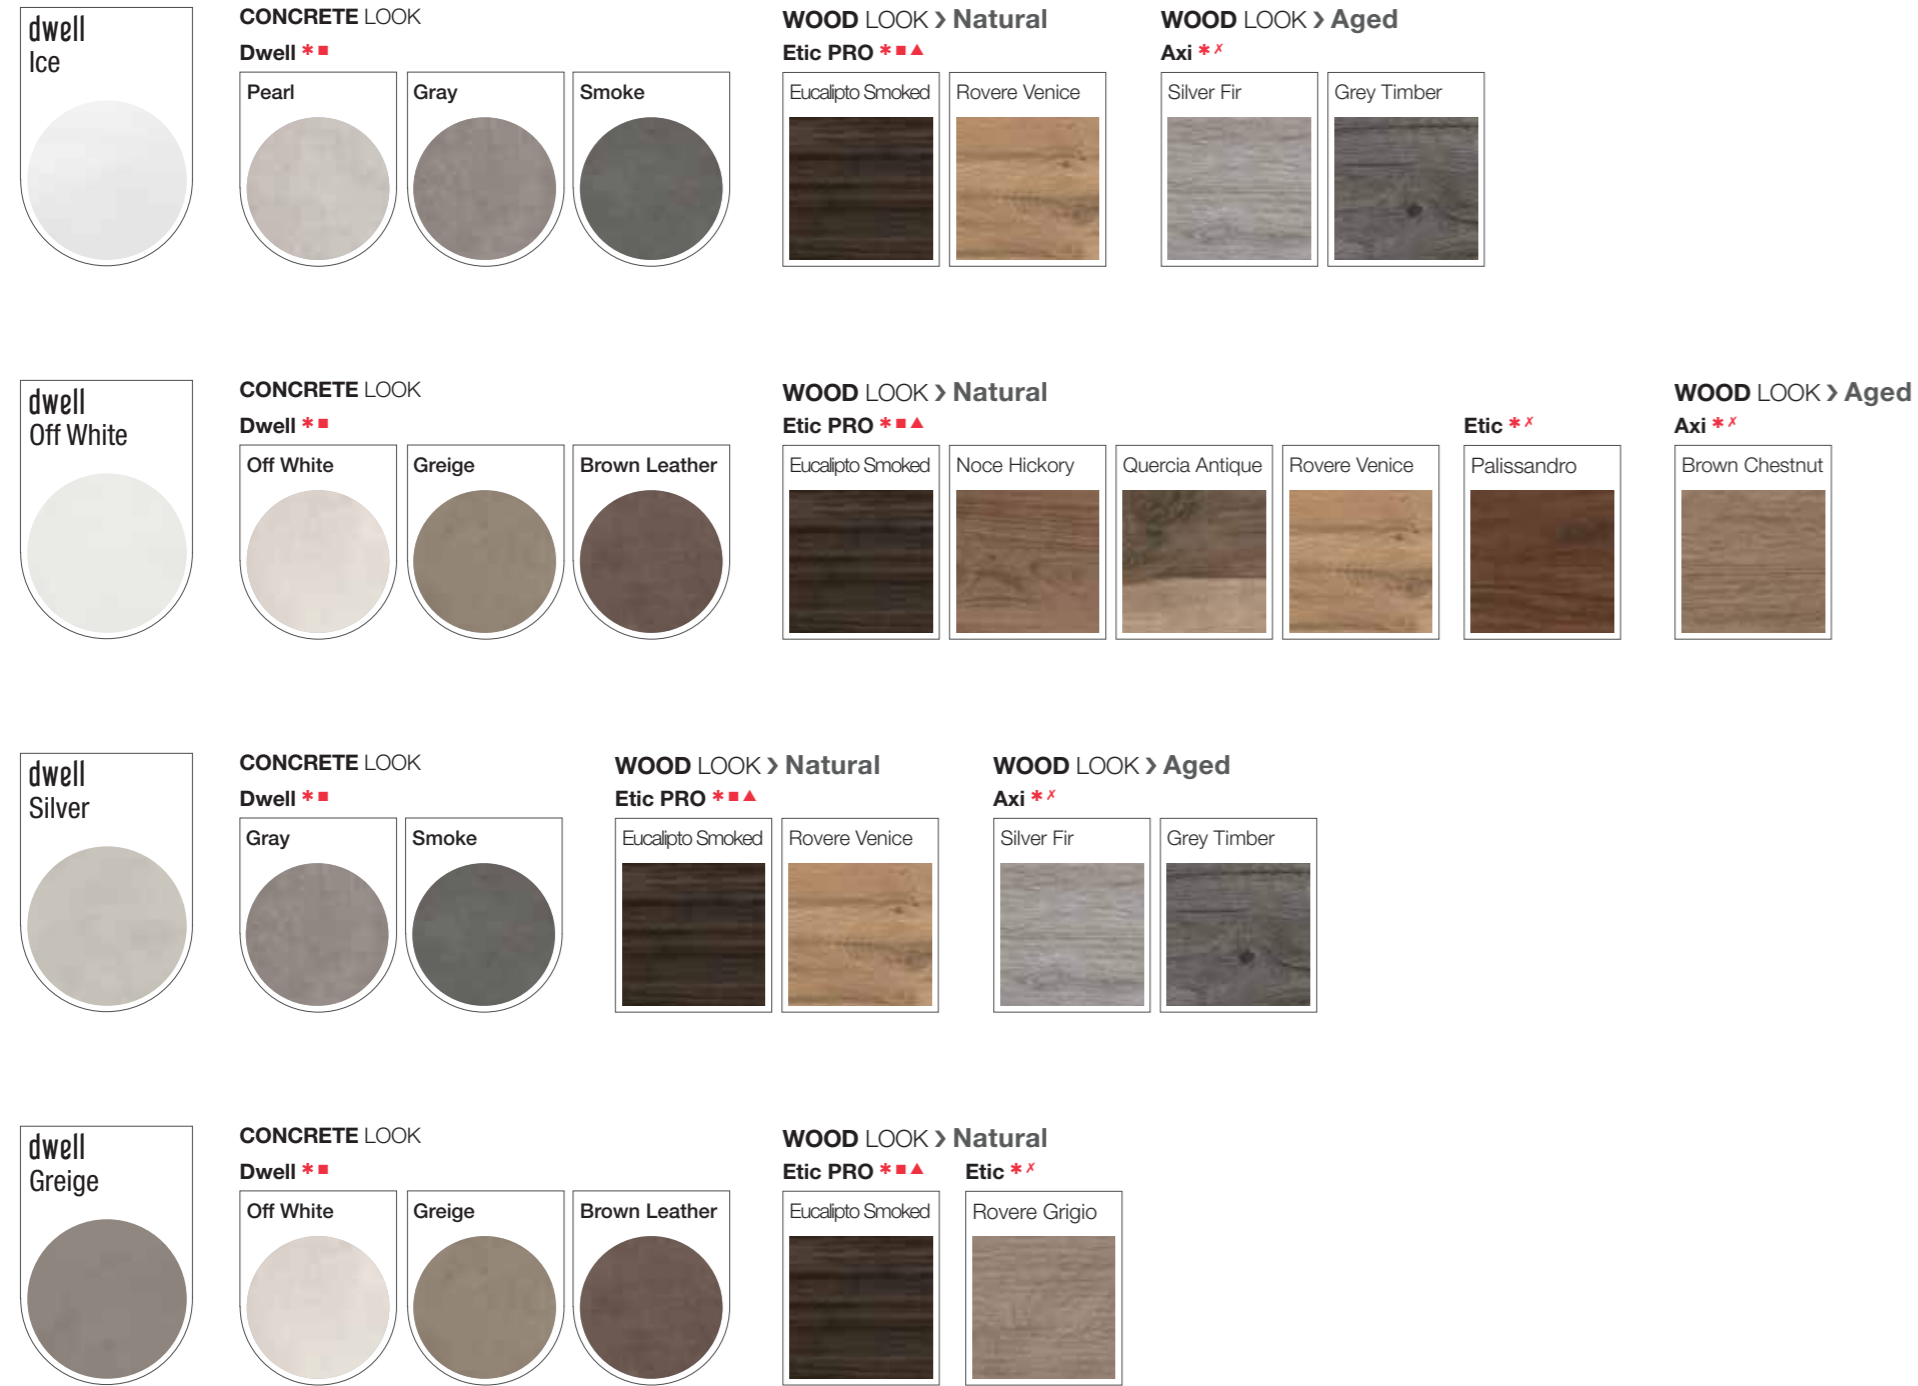

**dwell Turquoise Hexagon Gold** ■  
30x28,5 cm - 11 3/4" x 11 1/4"

**dwell Rust Mosaico Mix**  
30,5x30,5 cm - 12"x12"

**dwell Turquoise Mosaico Mix**  
30,5x30,5 cm - 12"x12"

■ Engraved mosaic with profiled edges.  
Mosaico inciso con bordi sagomati.  
Mosaïque gravé avec bords sagomés.  
Mosaik graviert mit profilierten Kanten.  
Mosaico grabado con bordes perfilados.  
Фигурная мозаика с усеченными краями.