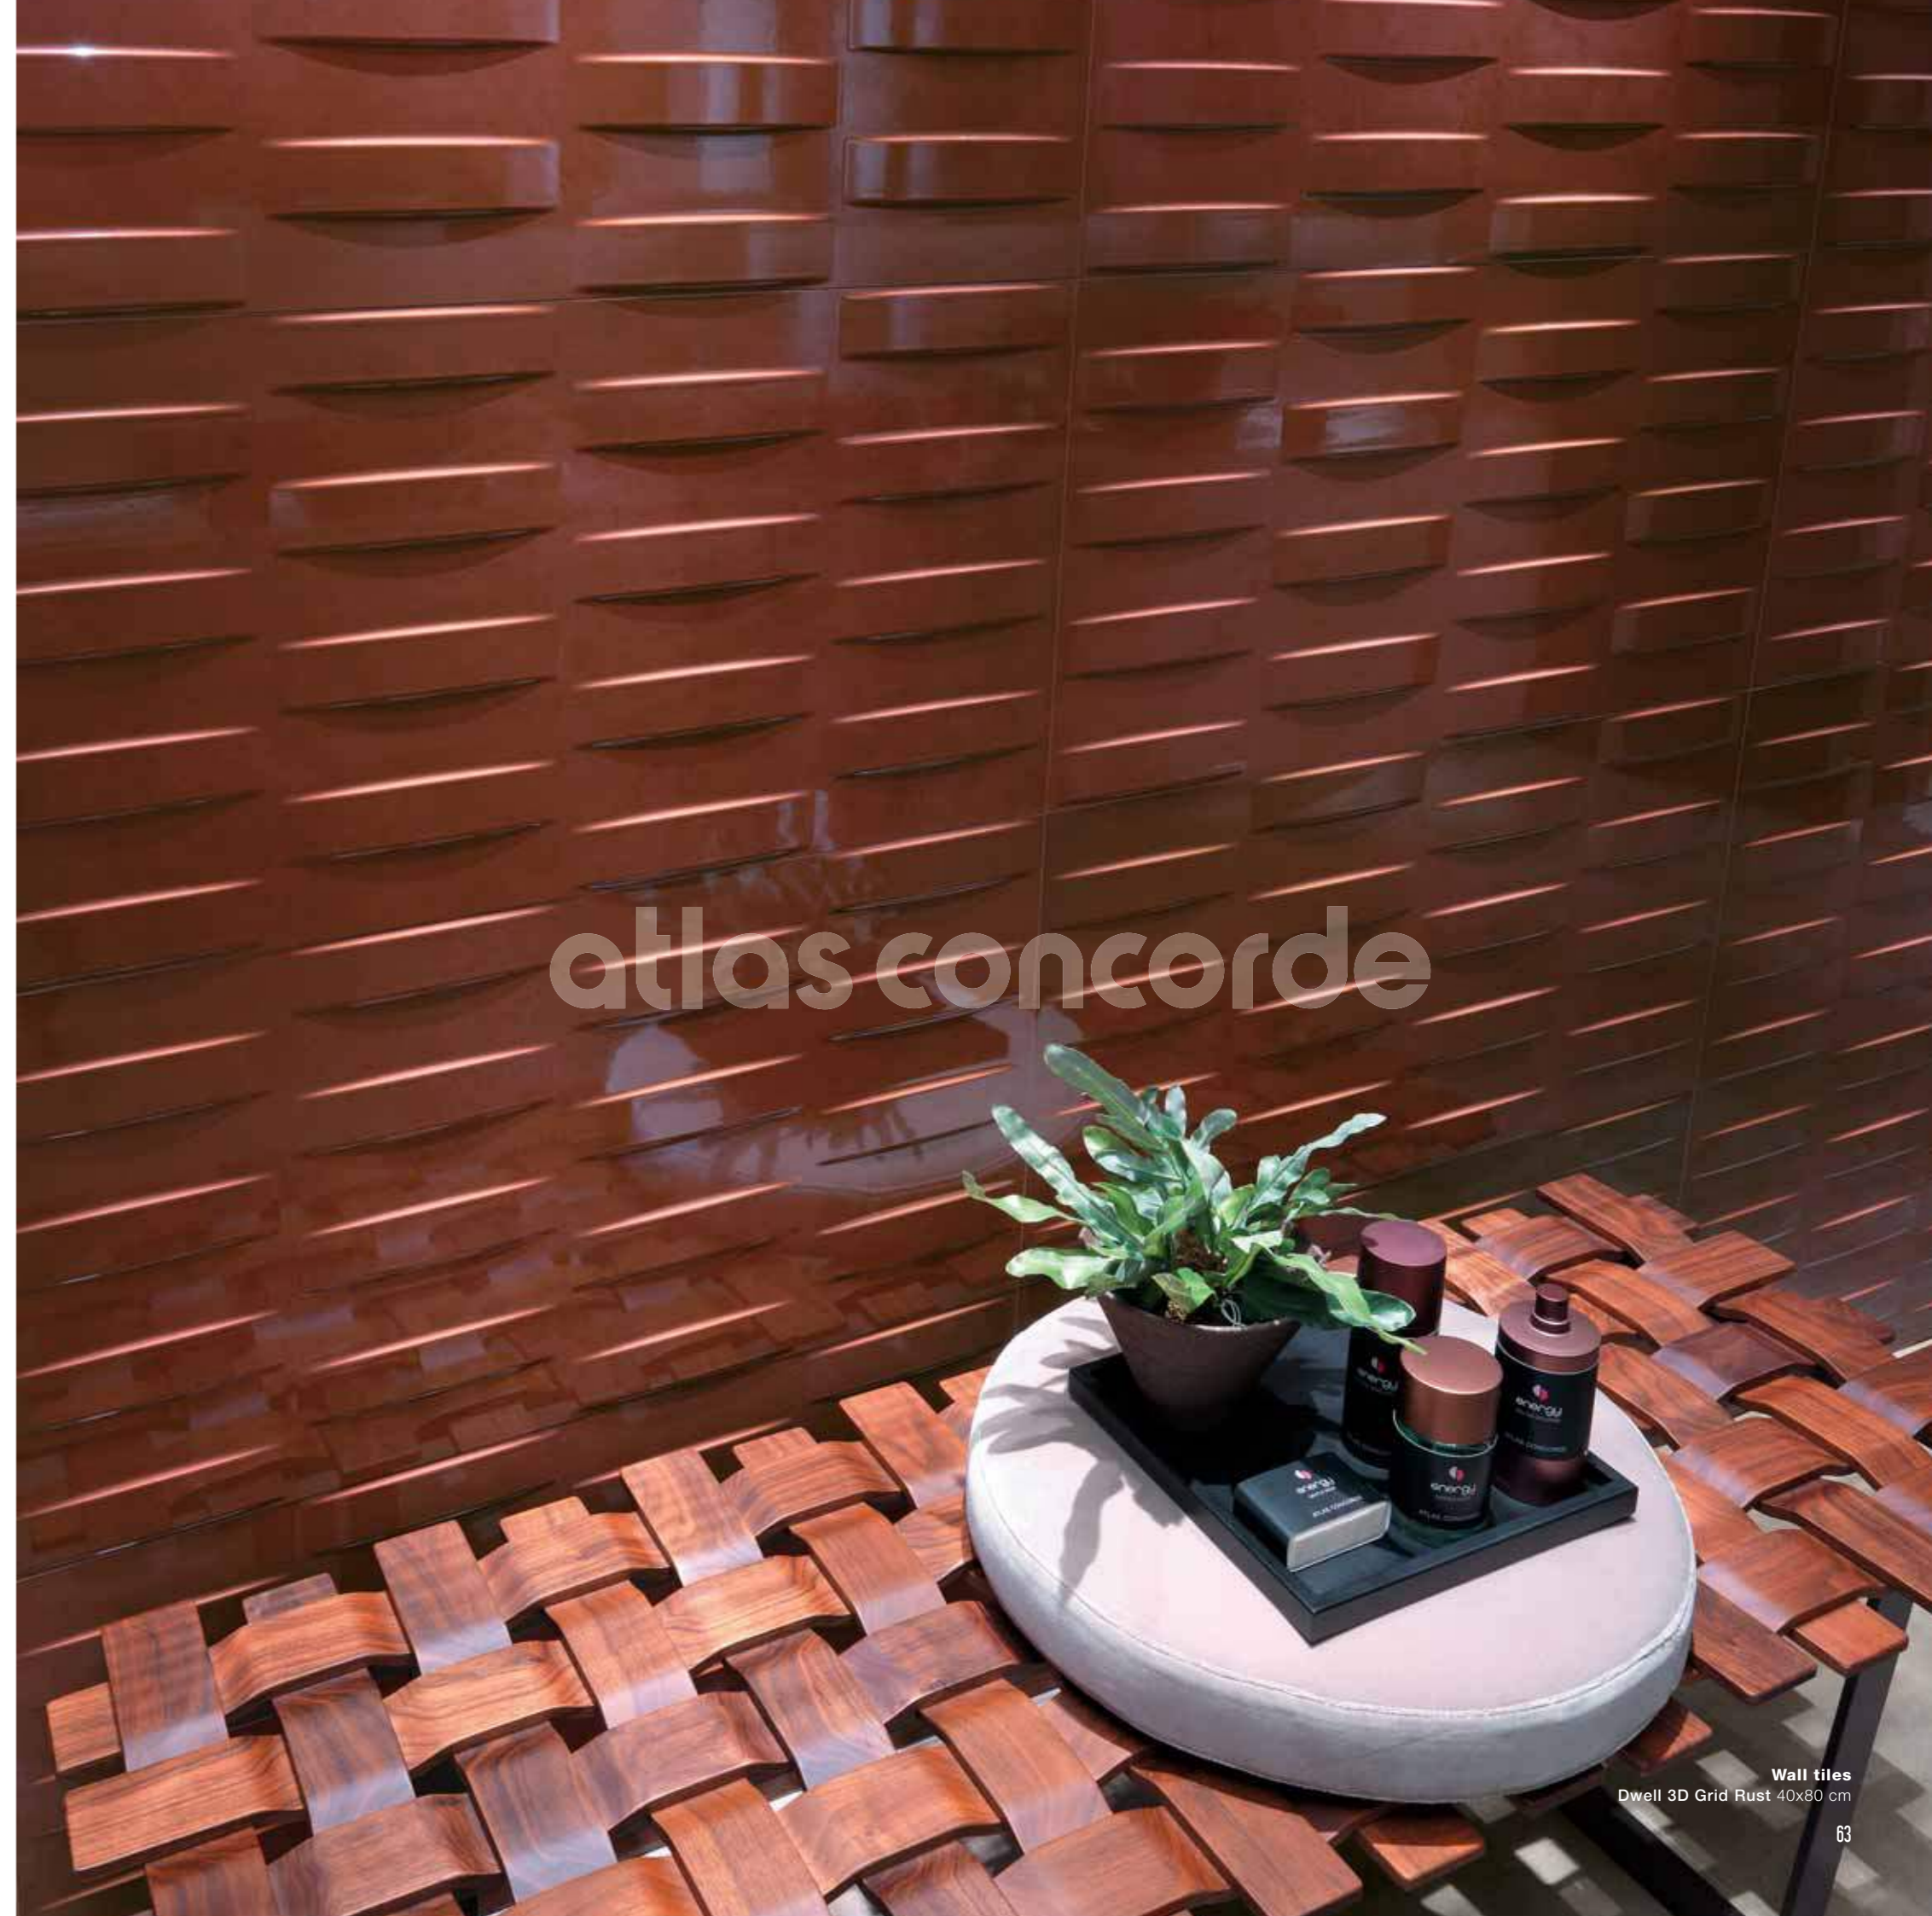

Wall tiles
Dwell 3D Grid Rust 40x80 cm
Dwell Greige 40x80 cm
Dwell Rust Mosaico L 30,5x26 cm
Porcelain tiles
Dwell Greige Honed 60x60 cm

atlas concorde