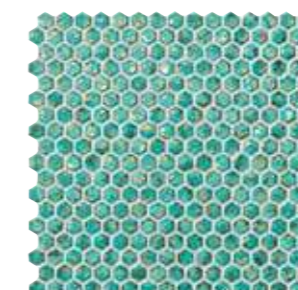

dwell Turquoise Hexagon Gold ■
30x28,5 cm - 11 3/4" x 11 1/4"