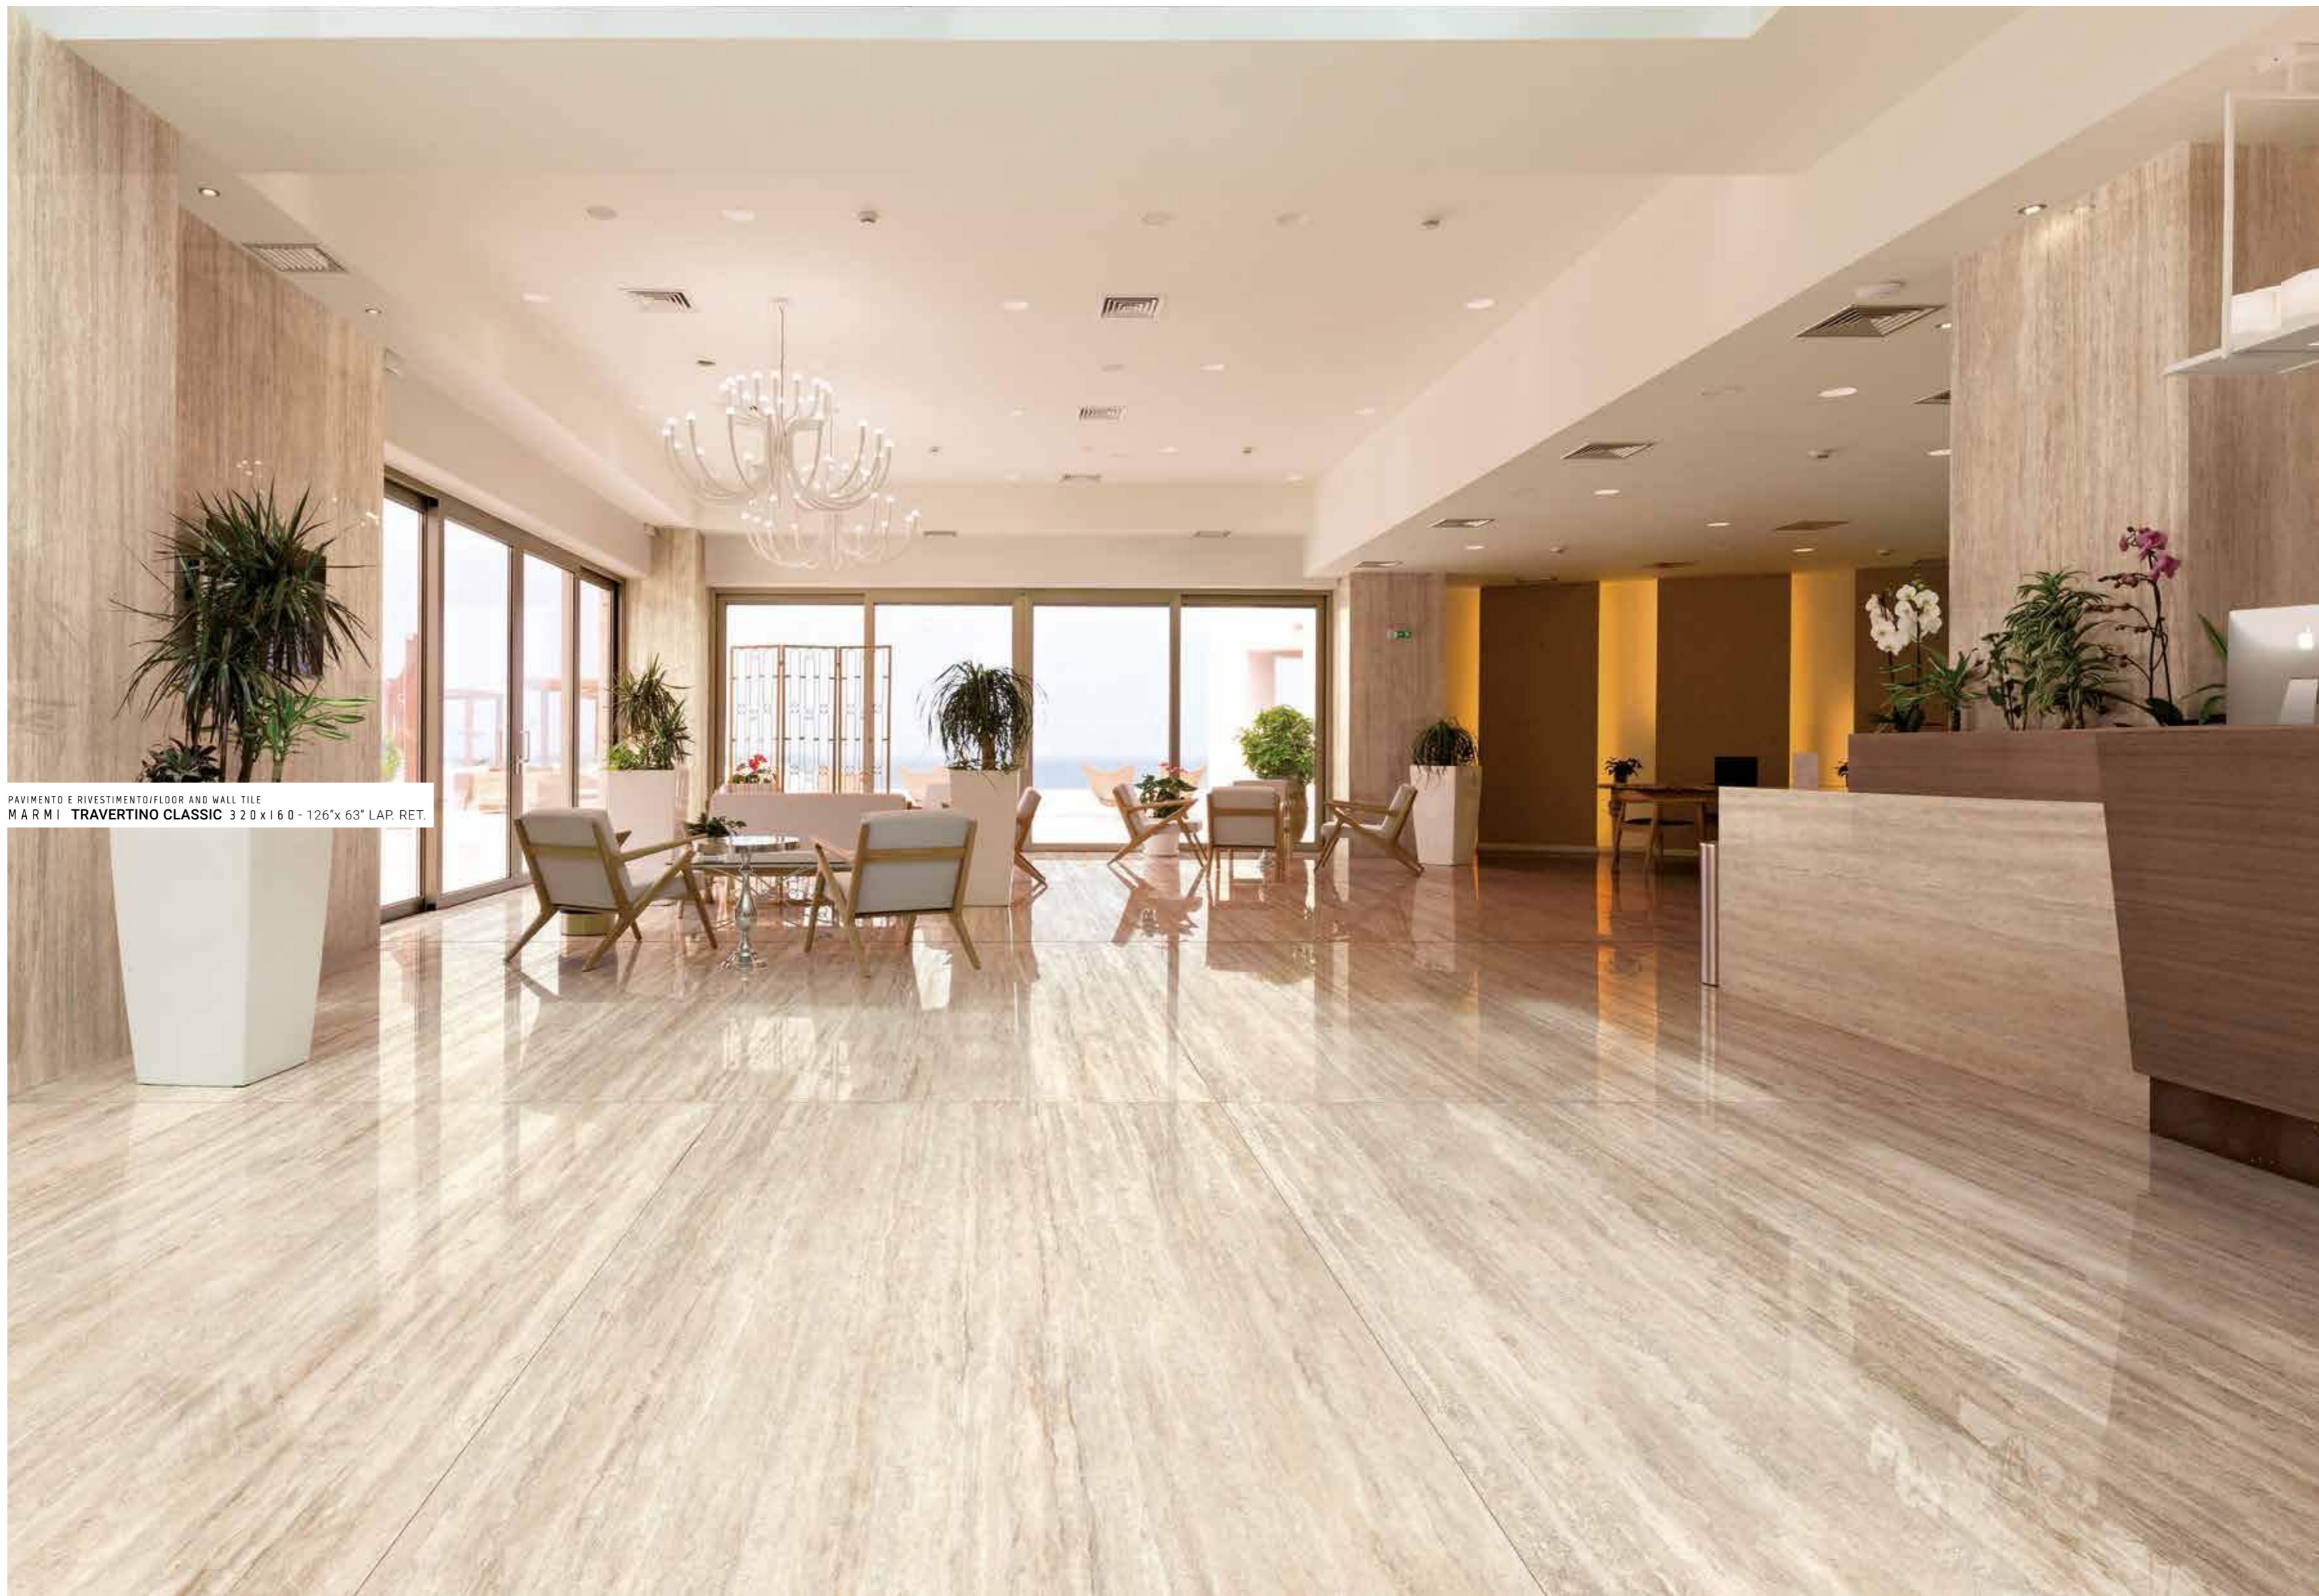

PAVIMENTO E RIVESTIMENTO/FLOOR AND WALL TILE
M A R M I TRAVERTINO CLASSIC 320 x 160 - 126"x 63" LAP. RET.