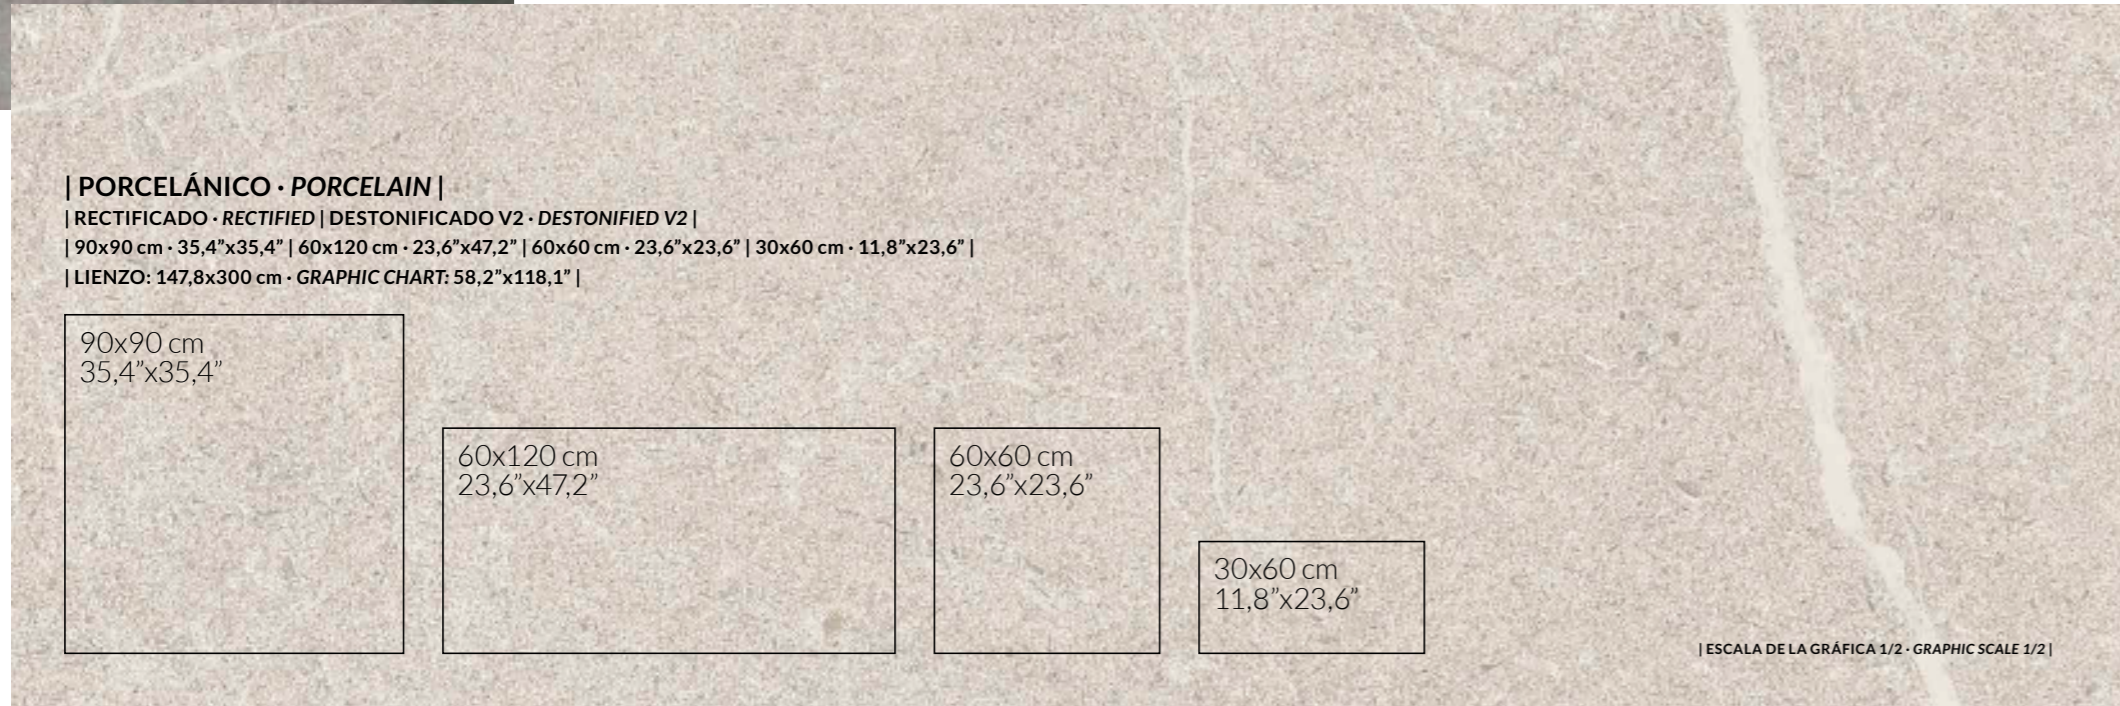

floor: BELLVER 60 DARK GREY (60x60 cm).

COLORES DISPONIBLES - AVAILABLE COLORS |

| PORCELÁNICO · PORCELAIN |
| RECTIFICADO · RECTIFIED | DESTONIFICADO V2 · DESTONIFIED V2 |
 | 90x90 cm · 35,4"x35,4" | 60x120 cm · 23,6"x47,2" | 60x60 cm · 23,6"x23,6" | 30x60 cm · 11,8"x23,6" |
 | LIENZO: 147,8x300 cm · GRAPHIC CHART: 58,2"x118,1" |

90x90 cm
35,4"x35,4"

60x120 cm
23,6"x47,2"

60x60 cm
23,6"x23,6"

30x60 cm
11,8"x23,6"

| ESCALA DE LA GRÁFICA 1/2 · GRAPHIC SCALE 1/2 |

ACABADOS · FINISHES	90x90 cm · 35,4"x35,4"	60x120 cm · 23,6"x47,2"	60x60 cm · 23,6"x23,6"	30x60 cm · 11,8"x23,6"	30x30 cm · 11,8"x11,8"	29,8x26,2 cm · 11,7"x10,3"
NATURAL NATURAL		BELLVER 120 B85	BELLVER 60 B35	BELLVER 3060 B35	MOSAICO BELLVER T5 P70	MOSAICO BELLVER MURETTO P12
	BELLVER 9090 B50	BELLVER 120 PLANE B70				
		BELLVER 120 BLOSSOM B70				
		DECORADO BEAUTÉ 120 B70				
ANTIDESLIZANTE SLIP RESISTANCE		BELLVER DRY 120 B86	BELLVER DRY 60 B36	BELLVER DRY 3060 B36	---	---