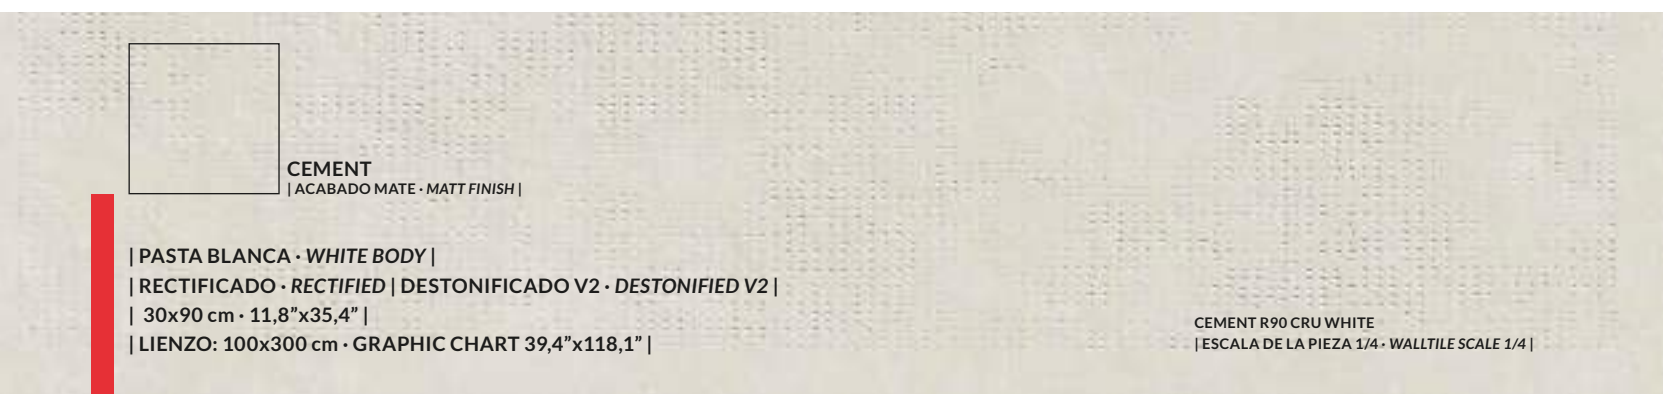

wall: CEMENT R90 CRU SAND (30x90 cm).
floor: LEGNO 120 TAVOLE MIX (60x120 cm).

CEMENT
| ACABADO MATE - MATT FINISH |

| PASTA BLANCA · WHITE BODY |
| RECTIFICADO · RECTIFIED | DESTONIFICADO V2 · DESTONIFIED V2 |
| 30x90 cm · 11,8"x35,4" |
| LIENZO: 100x300 cm · GRAPHIC CHART 39,4"x118,1" |

CEMENT R90 CRU WHITE
| ESCALA DE LA PIEZA 1/4 · WALLTILE SCALE 1/4 |

CEMENT R90

| COLORES DISPONIBLES - AVAILABLE COLORS |