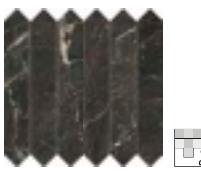

| ESCALA DE LA GRÁFICA 1/2 · GRAPHIC SCALE 1/2 |

floor: CERVINO LUX 120 WHITE (60x120 cm).

CERVINO 120|60

| COLORES DISPONIBLES · AVAILABLE COLORS |

WHITE [E] **BLACK** [D]

MOSAICO CERVINO LUX T5 WHITE | 30x30 cm | P60

MOSAICO CERVINO LUX T5 BLACK | 30x30 cm | P60

MOSAICO CERVINO LUX PICKET WHITE | 27,4x29,8 cm | P15

MOSAICO CERVINO LUX PICKET BLACK | 27,4x29,8 cm | P15

MOSAICO CERVINO LUX PICKET MIX | 27,4x29,8 cm | P15