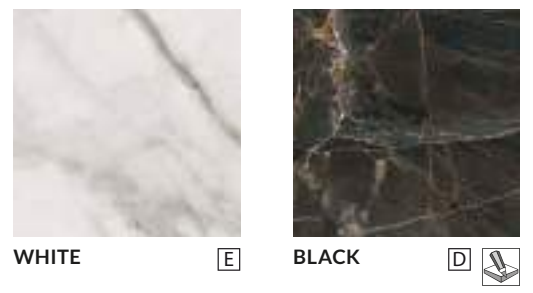

CERVINO 120|60

| COLORES DISPONIBLES · AVAILABLE COLORS |

WHITE [E] **BLACK** [D]