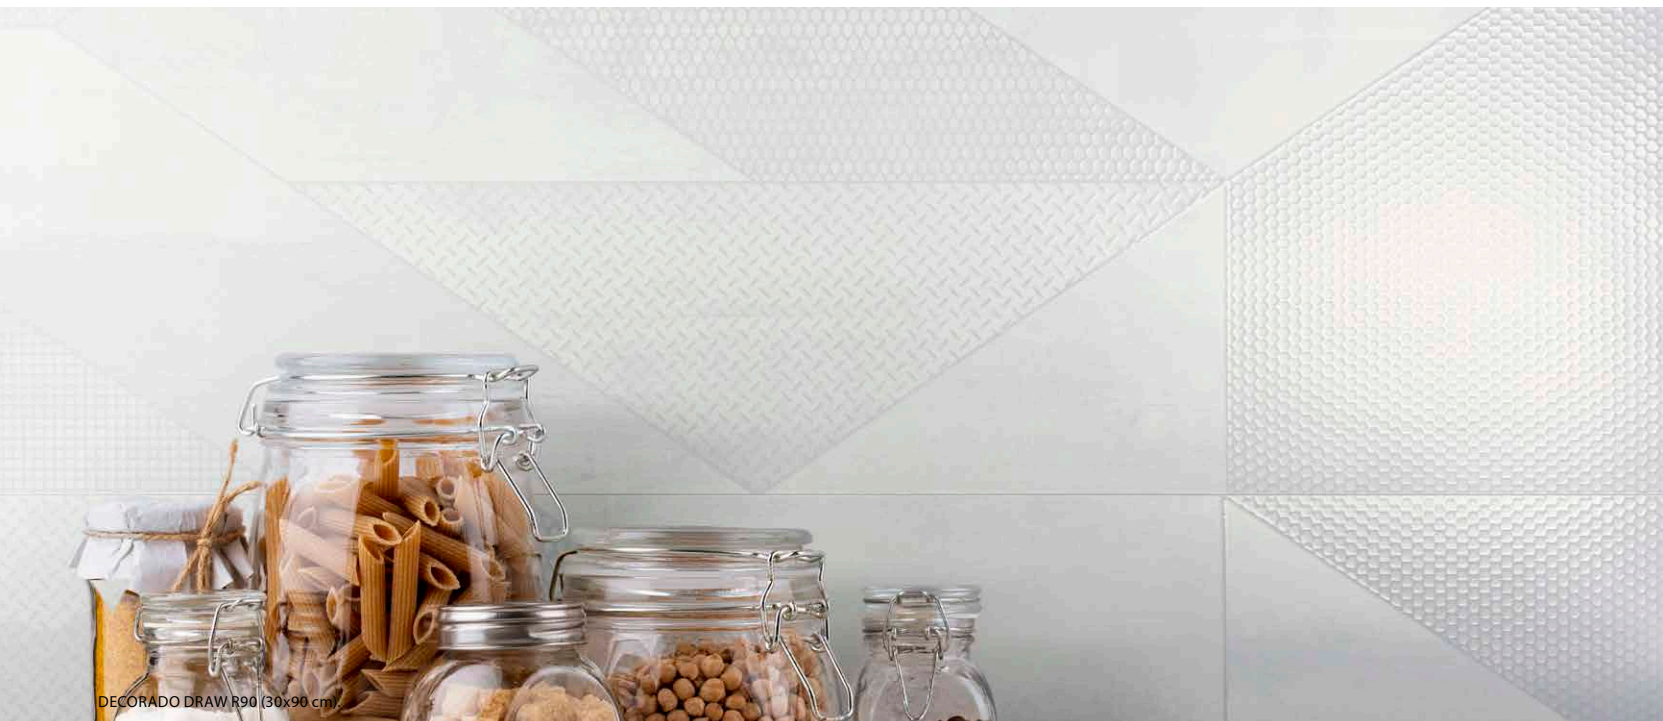

PEARL

INOX

STEEL

[COLORES DISPONIBLES · AVAILABLE COLORS]

wall: DECORADO DRAW R90 (30x90cm).
floor: DENVER 120 PEARL (60x120cm).

DECORADO DRAW R90 (30x90 cm)

DENVER_{collection}

| PASTA BLANCA · WHITE BODY | RECTIFICADO · RECTIFIED | DESTONIFICADO V3 · DESTONIFIED V3 |