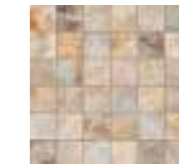

| COLORES DISPONIBLES - AVAILABLE COLORS |

| PORCELÁNICO · PORCELAIN |
| RECTIFICADO · RECTIFIED | DESTONIFICADO V3 · DESTONIFIED V3 |
| 60x120 cm · 23,6"x47,2" | 60x60 cm · 23,6"x23,6" | 30x60 cm · 11,8"x23,6" | 14,7x60 cm · 5,8"x23,6" |
| LIENZO: 160x360 cm · GRAPHIC CHART: 63"x141,7" |

60x120 cm
23,6"x47,2"

60x60 cm
23,6"x23,6"

30x60 cm
11,8"x23,6"

14,7x60 cm
5,8"x23,6"

| ESCALA DE LA GRÁFICA 1/2 · GRAPHIC SCALE 1/2 |

ACABADOS · FINISHES	60x120 cm · 23,6"x47,2"	60x60 cm · 23,6"x23,6"	30x60 cm · 11,8"x23,6"	14,7x60 cm · 5,8"x23,6"	30x30 cm · 11,8"x11,8"	27,5x29,3 cm · 10,8"x11,5"	
NATURAL NATURAL		NAGOYA 120 | B85	NAGOYA 60 | B35	NAGOYA 3060 | B35	NAGOYA 15x60 | B16	MOSAICO NAGOYA T5 | P70	MOSAICO NAGOYA HEX | P15
LAPADO BRILLO GLOSSY LAPATTO		NAGOYA LUX 120 | B83	NAGOYA LUX 60 | B37	NAGOYA LUX 3060 | B37	NAGOYA LUX 15x60 | B17	MOSAICO NAGOYA LUX T5 | P60	MOSAICO NAGOYA LUX HEX | P15

NAGOYA COLLECTION
MÁRMOL · MARBLE

PORCELÁNICO · PORCELAIN

MOSAICO NAGOYA T5 | 30x30 cm | P70
MOSAICO NAGOYA LUX T5 | 30x30 cm | P60

CRYSTAL

MOSAICO MAGOYA HEX | 27,5x29,3 cm | P15
MOSAICO MAGOYA LUX HEX | 27,5x29,3 cm | P15