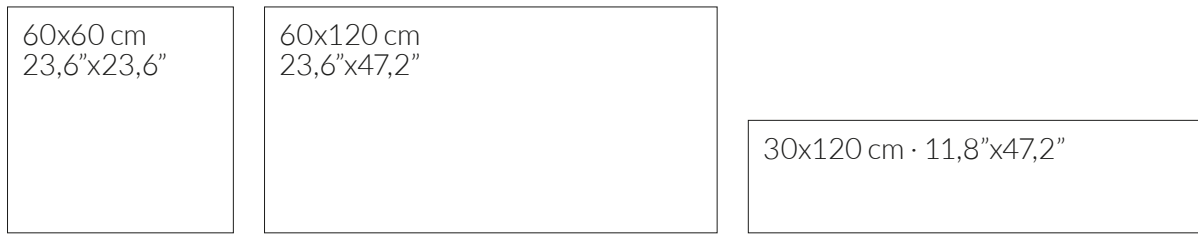

ORION collection

ORION SCINTILLANTE
NATURAL METALIZADO · METALLIC NATURAL

ORION LUX
LAPADO METALIZADO · METALLIC LAPATTO

V3

ACABADOS · FINISHES	60x120 cm · 23,6"x47,2"	30x120 cm · 11,8"x47,2"	60x60 cm · 23,6"x23,6"
NATURAL METALIZADO · METALLIC NATURAL	ORION SCINTILLANTE 120 B70	ORION SCINTILLANTE 30 B71	ORION SCINTILLANTE 60 B38
LAPADO METALIZADO · METALLIC LAPATTO	ORION LUX 120 B84	ORION LUX 30 B73	ORION LUX 60 B46

ORION SCINTILLANTE
| ACABADO NATURAL METALIZADO · METALLIC NATURAL FINISH |

ORION LUX
| ACABADO LAPADO METALIZADO · METALLIC LAPATTO FINISH |

| PORCELÁNICO · PORCELAIN |
RECTIFICADO · RECTIFIED	DESTONIFICADO V3 · DESTONIFIED V3		
60x120 cm · 23,6"x47,2"	30x120 cm · 11,8"x47,2"	60x60 cm · 23,6"x23,6"	
N° DISEÑOS POR FORMATO · N° DESIGNS BY FORMAT:	60x120: 8	30x120: 16	60x60: 10

| ESCALA DE LA GRÁFICA 1/2 · GRAPHIC SCALE 1/2 |

ORION 120|60

| COLORES DISPONIBLES · AVAILABLE COLORS |

BLUE [D] PEARL [E] GREIGE [D] TITANIUM [D] COPPER [D]

wall: ORION SCINTILLANTE 120 Y 30 COPPER (60x120 cm y 30x120 cm).
floor: ORION LUX 120 TITANIUM (60x120 cm).