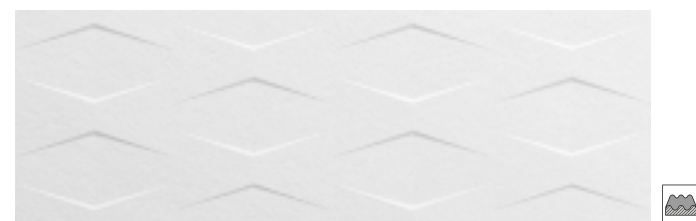

UNIK R120 BOW MATT | 40x120 cm | **B95**