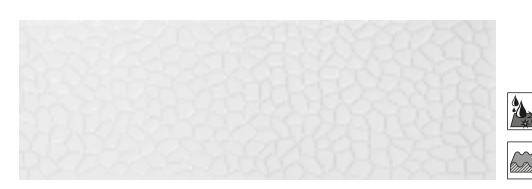

BEAUTY R90 BLANCO | 30x90 cm | **B43**