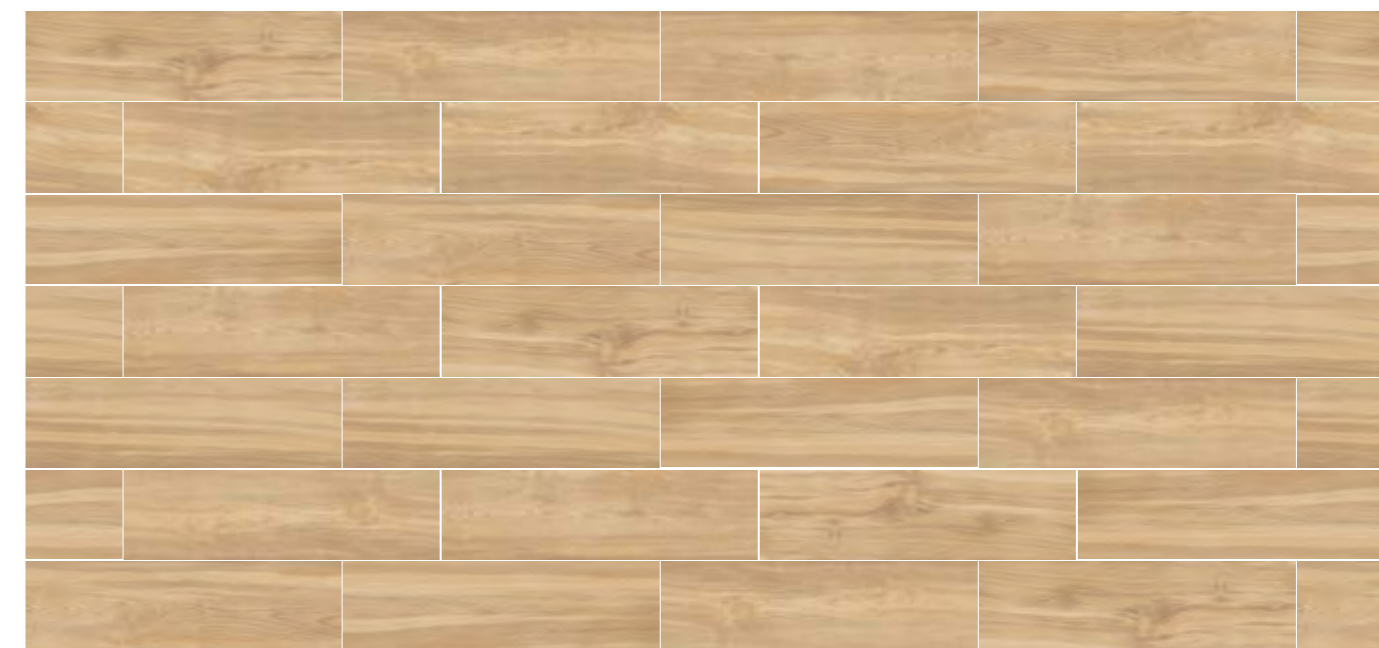

SVILUPPO GRAFICO - Miele 31x62

Graphic Development - Miele 12"x24"