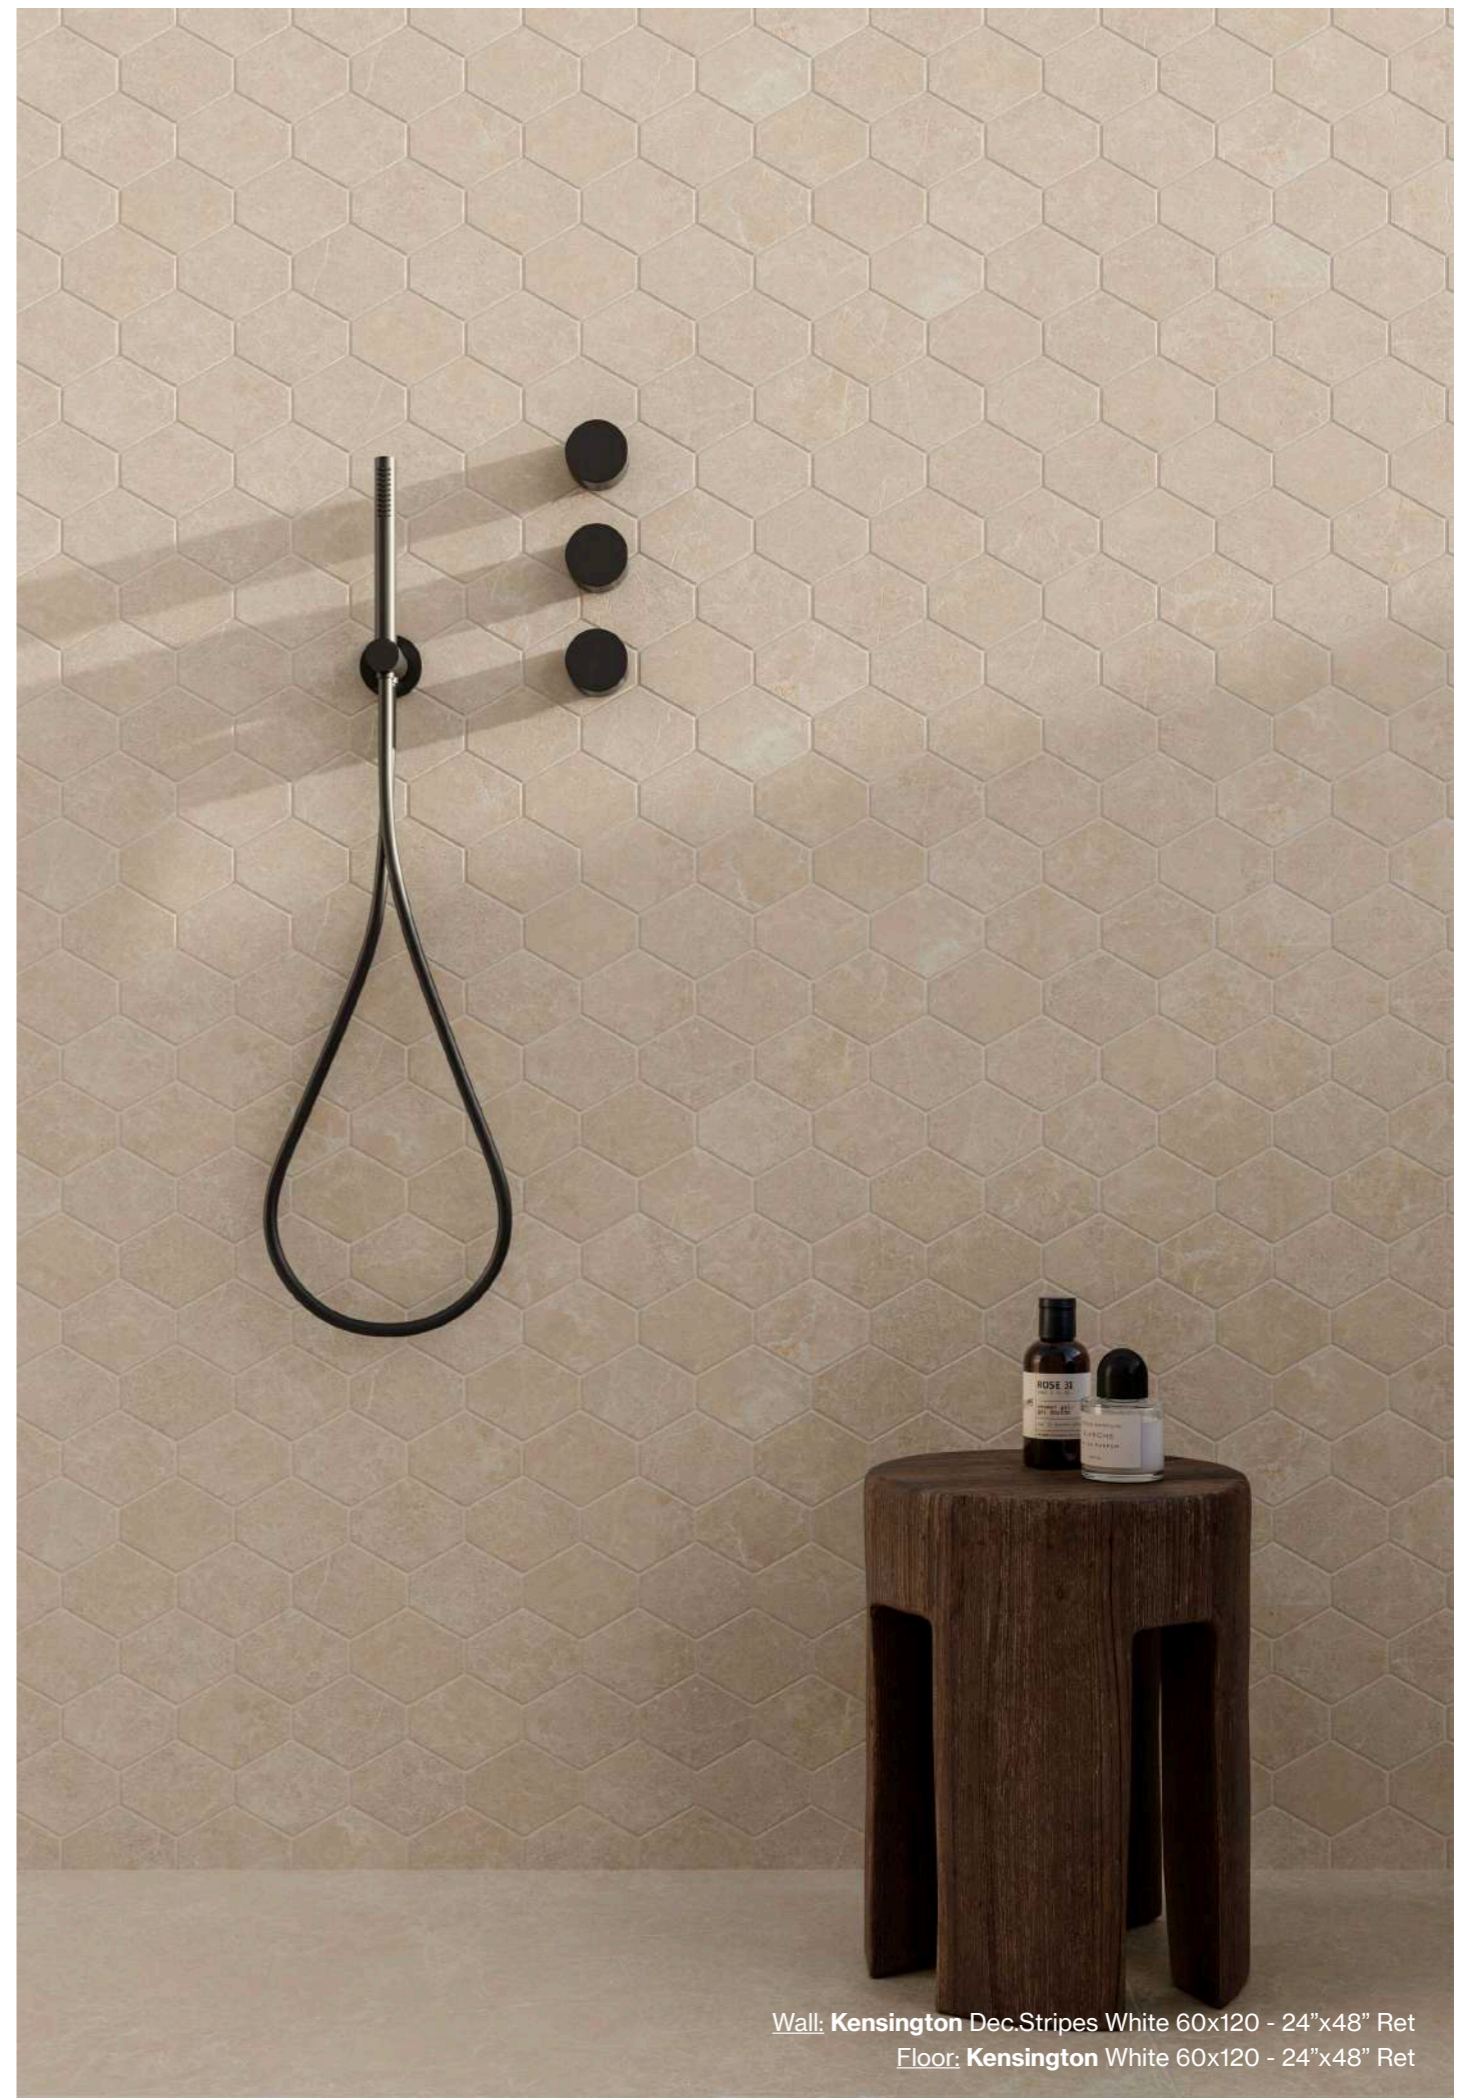

Wall: **Kensington** Dec.Stripes White 60x120 - 24"x48" Ret

Wall: **Kensington** Dec.Stripes White 60x120 - 24"x48" Ret
Floor: **Kensington** White 120x120 - 48"x48" Ret

Wall: **Kensington** Dec. Stripes Beige 60x120 - 24"x48" Ret / **Kensington** Beige 60x120 Ret
Floor: **Kensington** Beige 60x120 - 24"x48" 20mm Ret

Wall: **Kensington** Dec.Stripes White 60x120 - 24"x48" Ret
Floor: **Kensington** White 60x120 - 24"x48" Ret

Wall: **Kensington** Mosaico Hexaline Grey 28x40 - 11"x16" Ret
Floor: **Kensington** Grey 120x120 - 48"x48" Ret / **Kensington** Grey 60x120 - 24"x48" OUT Ret

COLORI

Colors

White

Beige

Grey

Decori

stripes white

stripes grey