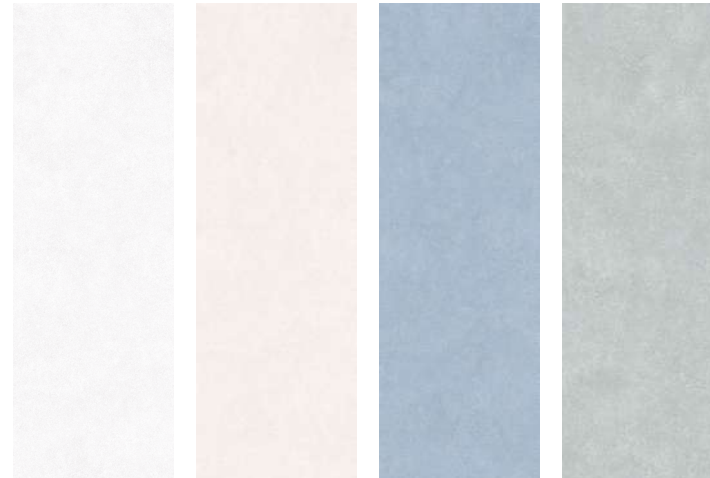

Wall **Maison Dec. Belleville** 30x90 - 12"x36" Ret
Floor **Bowery Grey** 120x120 - 48"x 48" Ret

Maison Dec. Pigalle 30x90 - 12"x36" Ret

MAISON

Rivestimenti pasta bianca
White body wall tiles

Colori Colors

Blanc

Beige

Bleu

Olive

Dec. Marais

Dec. Pigalle

Dec. Belleville

Formati Sizes