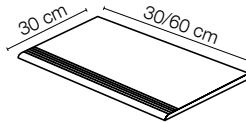

** cm 30,5x61 Non rettificato Unrectified Non rectifié Nicht kalibriert

Caratteristiche tecniche ed estetiche a pagina: Technical and aesthetics features on page:

Caractéristiques techniques et esthétiques à la page : Technische und ästhetische Eigenschaften auf Seite: 480

PEZZI SPECIALI TRIMS ACCESSOIRES FORMSTÜCKE

Battiscopa
Bullnose
Plinthe à bord arrondi
Stehsockel

cm 9x30
3^{1/2}"x11^{3/4}"

Formati Sizes
Formats Formate

cm 9x45
3^{1/2}"x17^{3/4}"

cm 9x60
3^{1/2}"x23^{5/8}"

Gradino
Step tread
Nez de marche
Stufenplatte

cm 30x30
11^{3/4}"x11^{3/4}"

cm 30x60
11^{3/4}"x23^{5/8}"

**Gradone
(assemblato)**

cm 30x33
11^{3/4}"x13"

cm 60x33
23^{5/8}"x13"

**Angolare
(assemblato)**

cm 30x33
11^{3/4}"x13"