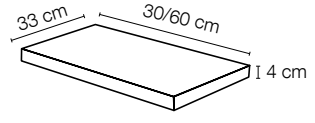

** cm 30,5x61 Non rettificato Unrectified Non rectifié Nicht kalibriert

Caratteristiche tecniche ed estetiche a pagina: Technical and aesthetics features on page:

Caractéristiques techniques et esthétiques à la page : Technische und ästhetische Eigenschaften auf Seite: 480

PEZZI SPECIALI TRIMS ACCESSOIRES FORMSTÜCKE

Battiscopa
Bullnose
Plinthe à bord arrondi
Stehsockel

cm 9x30
3^{1/2}"x11^{3/4}"

Formati Sizes
Formats Formate

cm 9x45
3^{1/2}"x17^{3/4}"

cm 9x60
3^{1/2}"x23^{5/8}"

Gradino
Step tread
Nez de marche
Stufenplatte

cm 30x30
11^{3/4}"x11^{3/4}"

cm 30x60
11^{3/4}"x23^{5/8}"

**Gradone
(assemblato)**

cm 30x33
11^{3/4}"x13"

cm 60x33
23^{5/8}"x13"

**Angolare
(assemblato)**

cm 30x33
11^{3/4}"x13"