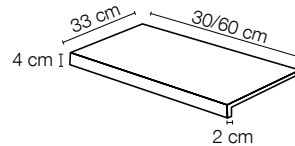

** cm 30,5x61 Non rettificato Unrectified Non rectifié Nicht kalibriert

Caratteristiche tecniche ed estetiche a pagina: Technical and aesthetics features on page:

Caractéristiques techniques et esthétiques à la page : Technische und ästhetische Eigenschaften auf Seite: 480

PEZZI SPECIALI TRIMS ACCESSOIRES FORMSTÜCKE

Battiscopa
Bullnose
Plinthe à bord arrondi
Stehsockel

cm 9x30
3^{1/2}"x11^{3/4}"

Formati Sizes
Formats Formate

cm 9x45
3^{1/2}"x17^{3/4}"

cm 9x60
3^{1/2}"x23^{5/8}"

Gradino
Step tread
Nez de marche
Stufenplatte

cm 30x30
11^{3/4}"x11^{3/4}"

cm 30x60
11^{3/4}"x23^{5/8}"

**Gradone
(assemblato)**

cm 30x33
11^{3/4}"x13"

cm 60x33
23^{5/8}"x13"

**Angolare
(assemblato)**

cm 30x33
11^{3/4}"x13"