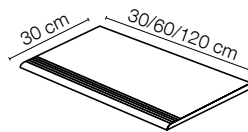

## FORMATI SIZES FORMATS FORMATE

							
<b>Formati Sizes</b> <b>Formats Formate</b>	<b>cm 30x30</b> 11 <sup>3/4</sup> "x11 <sup>3/4</sup> "	<b>cm 30x60</b> 11 <sup>3/4</sup> "x23 <sup>5/8</sup> "	<b>cm 60x60</b> 23 <sup>5/8</sup> "x23 <sup>5/8</sup> "	<b>cm 45x90</b> 17 <sup>3/4</sup> "x35 <sup>3/8</sup> "	<b>cm 60x120</b> 23 <sup>5/8</sup> "x47 <sup>1/4</sup> "	<b>cm 75,5x75,5</b> 29 <sup>3/4</sup> "x29 <sup>3/4</sup> "	<b>cm 75,5x151</b> 29 <sup>3/4</sup> "x59 <sup>1/2</sup> "
<b>Spessori Thicknesses</b> <b>Epaisseurs Stärken</b>	mm 9	mm 9	mm 9	mm 9	mm 9	mm 9	mm 9
<b>Superfici Surfaces</b> <b>Surfaces Oberflächen</b>	●	●	●	●	●	●	●

## PEZZI SPECIALI TRIMS ACCESSOIRES FORMSTÜCKE

**Battiscopa**  
Bullnose  
Plinthe à bord arrondi  
Stehsockel

**cm 7x75,5**  
2<sup>3/4</sup>"x29<sup>3/4</sup>"

**cm 9x30**  
3<sup>1/2</sup>"x11<sup>3/4</sup>"

**cm 9x60**  
3<sup>1/2</sup>"x23<sup>5/8</sup>"

**cm 9x90**  
3<sup>1/2</sup>"x35<sup>3/8</sup>"

**Gradino**  
Step tread  
Nez de marche  
Stufenplatte

**cm 30x30**  
11<sup>3/4</sup>"x11<sup>3/4</sup>"

**cm 30x60**  
11<sup>3/4</sup>"x23<sup>5/8</sup>"

**cm 30x120**  
11<sup>3/4</sup>"x47<sup>1/4</sup>"

**Gradone**  
(assemblato)

**cm 120x33**  
47<sup>1/4</sup>"x13"

**Angolare**  
(assemblato)

**cm 120x33**  
47<sup>1/4</sup>"x13"