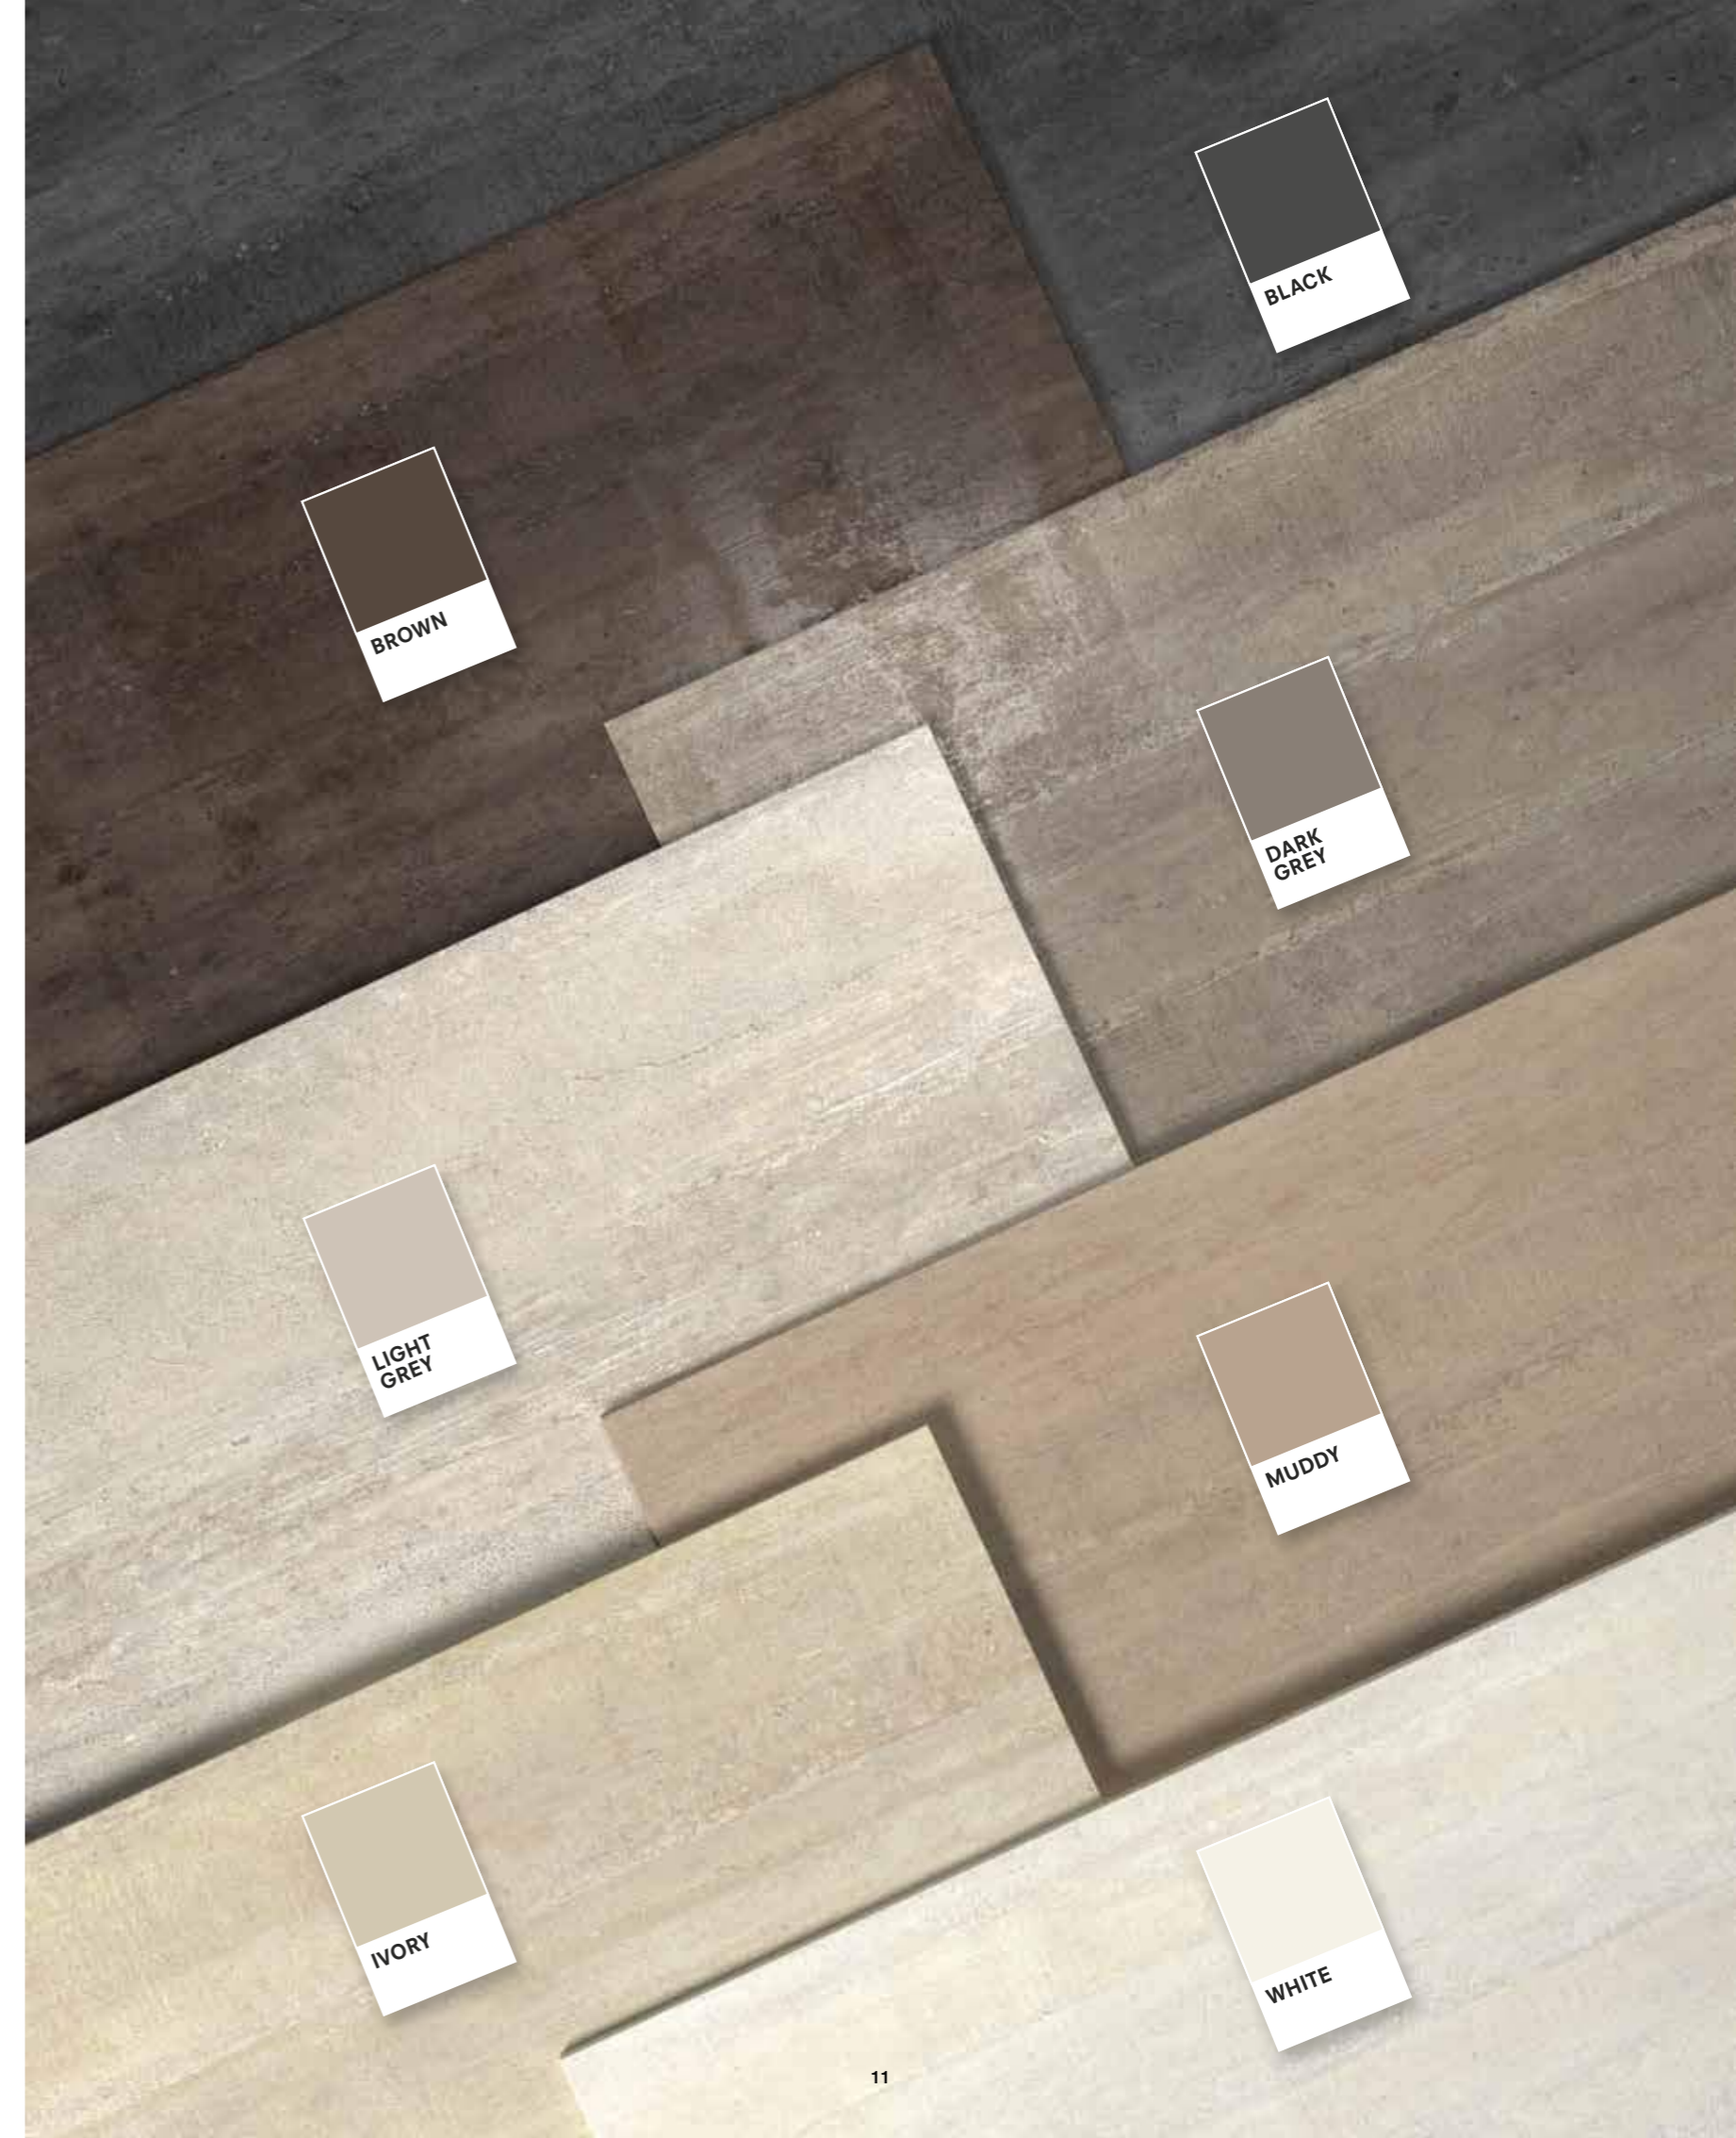

DECK

COLORI E FORMATI

COLORS AND SIZES

COULEURS ET FORMATS

FARBEN UND FORMATEN

FORMATI . SIZES . FORMATS . FORMATEN

OUTFIT2.0
MONOLITHIC OUTDOOR FLOOR

DECORI . DECORATIONS . DECORS . VERZIERUNGEN

PEZZI SPECIALI . SPECIAL TRIMS . PIECES SPECIALES . SONDERTEILE

GRES A IMPASTO COLORATO . FULL BODY COLOUR . EN14411 ANNEX G BIA UGL

V2

SPESORE
10

SPESORE
2 CM

FUGA MINIMA
2 mm

DIN 51130
R10

DIN 51097
A+B