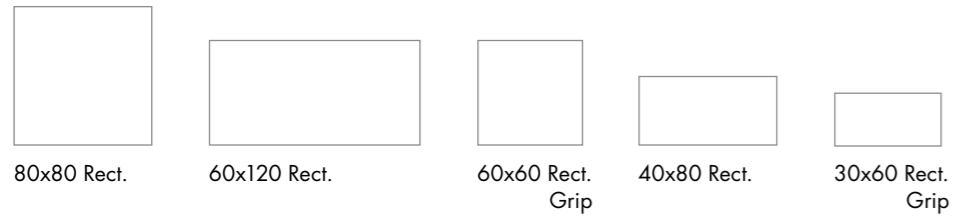

LAND

COLORI E FORMATI

COLORS AND SIZES

COULEURS ET FORMATS

FARBEN UND FORMATEN

FORMATI . SIZES . FORMATS . FORMATEN