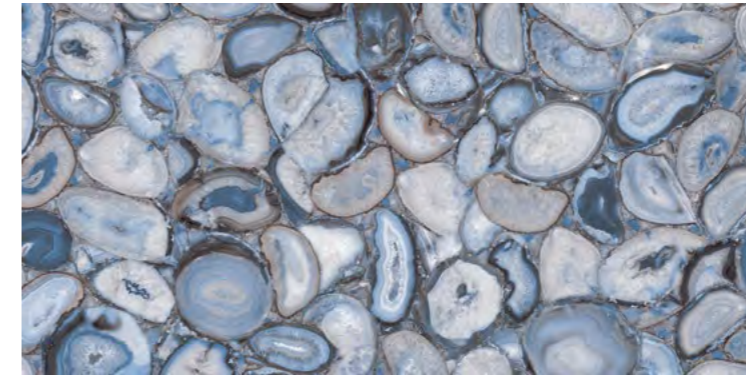

agatha gloss

POLISHED GLOSS

49,1 x 98,2 cm. Rect. | 19,3 x 38,6"

agatha gloss

POLISHED GLOSS

49,1 x 98,2 cm Rect.
19,3 x 38,6"

Más de 14 m² de piezas diferentes. / More than 14 sqm within different pieces.

AGATHA Blue Gloss
49,1x98,2 cm Rect.

P070 m²

AGATHA Grey Gloss
49,1x98,2 cm Rect.

P070 m²

AGATHA Ice Gloss
49,1x98,2 cm Rect.

P070 m²

PELDAÑO TOP AGATHA
31,6 x 98,2 cm P100 pz

RODAPIÉ AGATHA
7,6 x 98,2 cm P022 pz