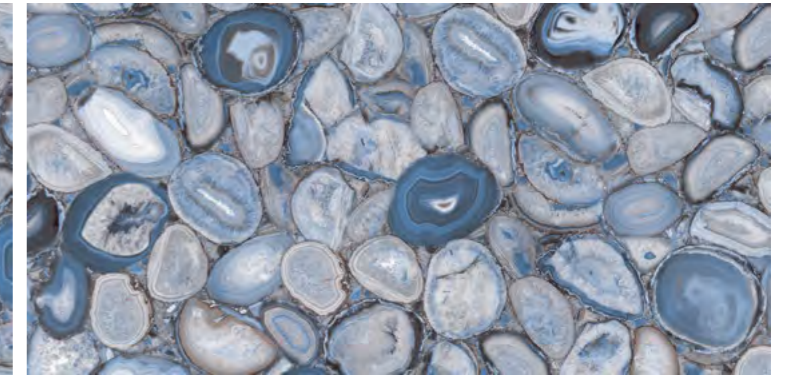

agatha gloss

POLISHED GLOSS

49,1 x 98,2 cm. Rect. | 19,3 x 38,6"

agatha gloss

POLISHED GLOSS

49,1 x 98,2 cm Rect.
19,3 x 38,6"

Más de 14 m² de piezas diferentes. / More than 14 sqm within different pieces.

AGATHA Blue Gloss
49,1x98,2 cm Rect.

P070 m²

AGATHA Grey Gloss
49,1x98,2 cm Rect.

P070 m²

AGATHA Ice Gloss
49,1x98,2 cm Rect.

P070 m²

PELDAÑO TOP AGATHA
31,6 x 98,2 cm P100 pz

RODAPIÉ AGATHA
7,6 x 98,2 cm P022 pz