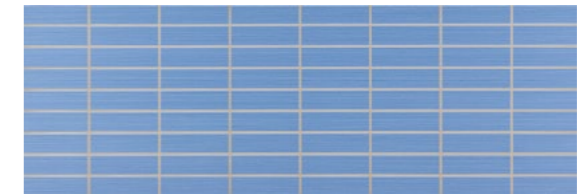

Mosaico BRAZIL Cielo Incisión
(2,5 x 8,8 cm) 25 x 73 cm
Mosaico BRAZIL Cielo Mate Incisión
(2,5 x 8,8 cm) 25 x 73 cm

P038 m²
P038 m²