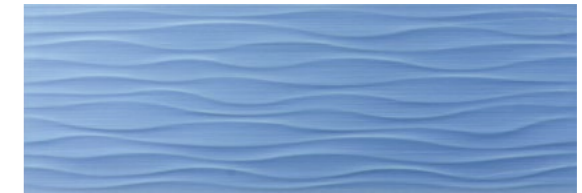

brazil

WHITE CLAY WALL TILE | FAÏENCE PÂTE BLANCHE
WEISSSCHERBIGE WANDFLIESEN

25 x 73 cm. | 9,8 x 28,7"

NIEVE

CIELO

brazil nieve/cielo

PASTA BLANCA | WHITE BODY | FAÏENCE PÂTE BLANCHE | WEISSSCHERBIGE WANDFLIESEN

25 x 73 cm
9,8 x 28,7"

BRAZIL Nieve
25 x 73 cm
BRAZIL Nieve Mate
25 x 73 cm

P033 m²
P033 m²

BRAZIL Cielo
25 x 73 cm
BRAZIL Cielo Mate
25 x 73 cm

P033 m²
P033 m²

BRAZIL Nieve Ondas
25 x 73 cm
BRAZIL Nieve Ondas Mate
25 x 73 cm

P035 m²
P035 m²

BRAZIL Cielo Ondas
25 x 73 cm
BRAZIL Cielo Ondas Mate
25 x 73 cm

P035 m²
P035 m²

Mosaico BRAZIL Nieve Incisión
(2,5 x 8,8 cm) 25 x 73 cm
Mosaico BRAZIL Nieve Mate Incisión
(2,5 x 8,8 cm) 25 x 73 cm