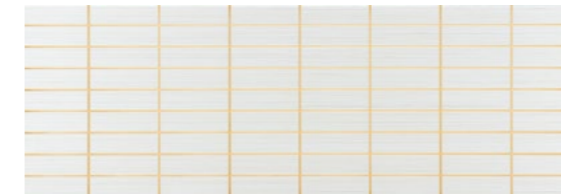

Mosaico BRAZIL Nieve Incisión
(2,5 x 8,8 cm) 25 x 73 cm
Mosaico BRAZIL Nieve Mate Incisión
(2,5 x 8,8 cm) 25 x 73 cm

P038 m²
P038 m²