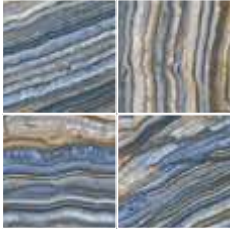

SWIMMING POOL

PROJECT

Valsecchia
C E R A M I C A

4 serie ispirate
all'eleganza unica dei
marmi, in una tavolozza
colori ricca delle
sfumature del mare: dal
blu più profondo ai toni
neutri della sabbia.

**4 SERIES INSPIRED BY THE UNIQUE
ELEGANCE OF MARBLE VARIETIES,
IN A PALETTE OF COLOURS PACKED
WITH THE SHADES OF THE SEA:
FROM THE DEEPEST BLUE TO THE
NEUTRAL TONES OF SAND.**

DEEP BLUE

DEEP EMERALD

DEEP LAND

FORMATI
SIZES

15x15 6"x6"

5x5 - 2"x2"
30x30 12"x12"

BRICK 5x2,5 - 2"x1"
30x30 12"x12"

COLORS	GLOSSY	MOSAICO SU RETE / MESH MOUNTED MOSAIC
DEEP OCEAN	1515DEE001	3030DEE101
DEEP EMERALD	1515DEE002	3030DEE102
DEEP LAND	1515DEE003	3030DEE103
DEEP BLUE	1515DEE004	3030DEE104
ONYX GREEN	1515ONX001	3030ONX101
ONYX BLUE	1515ONX002	3030ONX102
ONYX BROWN	1515ONX003	3030ONX103
CROSS MULTICOLOR	1515CSS001	3030CSS101
CROSS BLUE	1515CSS002	3030CSS102
CRYSTAL EMERALD	1515CRY001	3030CRY101
CRYSTAL BLUE	1515CRY002	3030CRY102
CRYSTAL NAVY	1515CRY003	3030CRY103
CRYSTAL RUST	1515CRY004	3030CRY104
		3030DEE201
		3030DEE202
		3030DEE203
		3030DEE204
		3030ONX201
		3030ONX202
		3030ONX203
		3030CSS201
		3030CSS202
		3030CRY201
		3030CRY202
		3030CRY203
		3030CRY204

8,5 mm

glossy

A
DIN 51097V3
moderate

ONYX BLUE

ONYX GREEN

ONYX BROWN

CROSS MULTICOLOR

CROSS BLUE