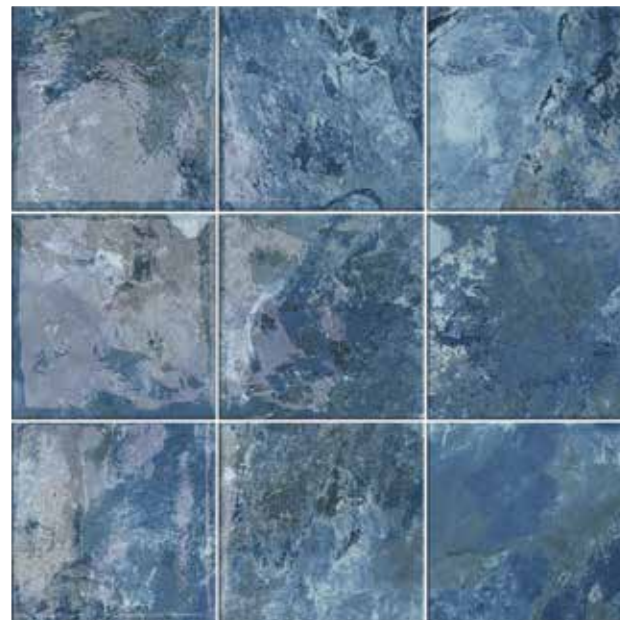

1515CRY002
CRYSTAL BLUE
15x15 6"x6"

AVAILABLE ALSO IN
R11 ANTISLIP FINISH