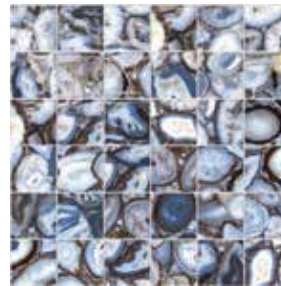

1515TRO003 **TROPICAL OCEAN** 15x15 6"x6"

1515TRO004 **TROPICAL NATURAL** 15x15 6"x6"

3030TRO103
TROPICAL OCEAN MOSAIC
5x5 2"x2" / 30x30 12"x12"

3030TRO203
TROPICAL OCEAN MOSAIC BRICK
5x2,5 2"x1" / 30x30 12"x12"