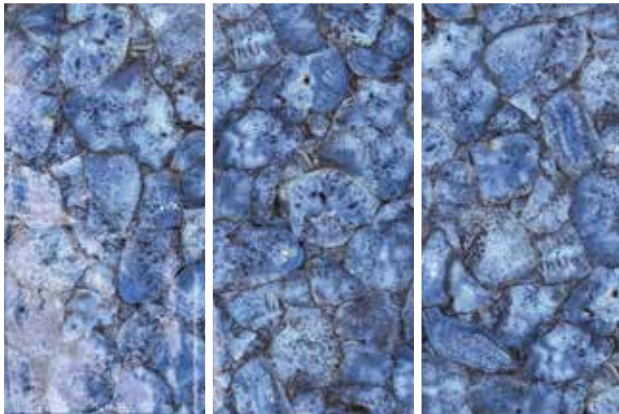

1530REF003 **REEF OCEAN** 15x30 6"x12"