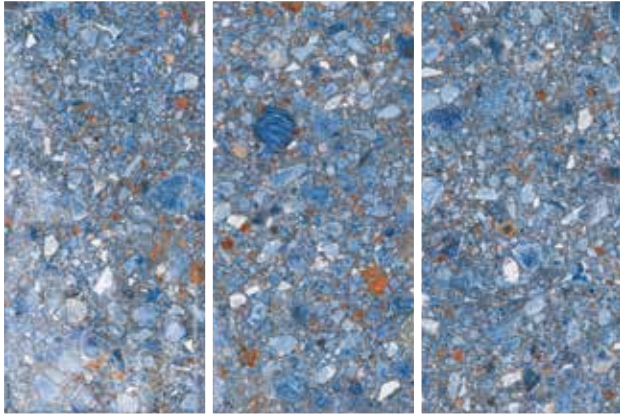

GLAZED PORCELAIN TILES
GRES PORCELLANATO
SMALTATO

A
DIN 51097

V3
moderate

1530BEA003 **BEACH OCEAN** 15x30 6"x12"