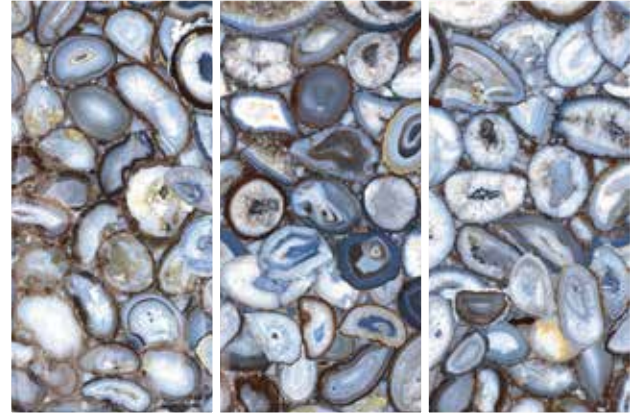

1530TRO004 **TROPICAL NATURAL** 15x30 6"x12"