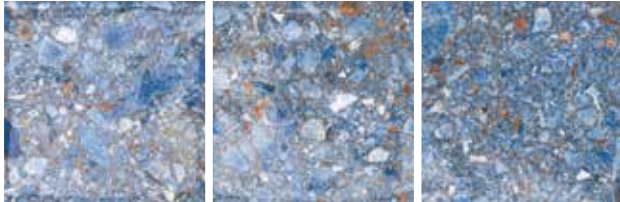

1515BEA003 **BEACH OCEAN** 15x15 6"x6"