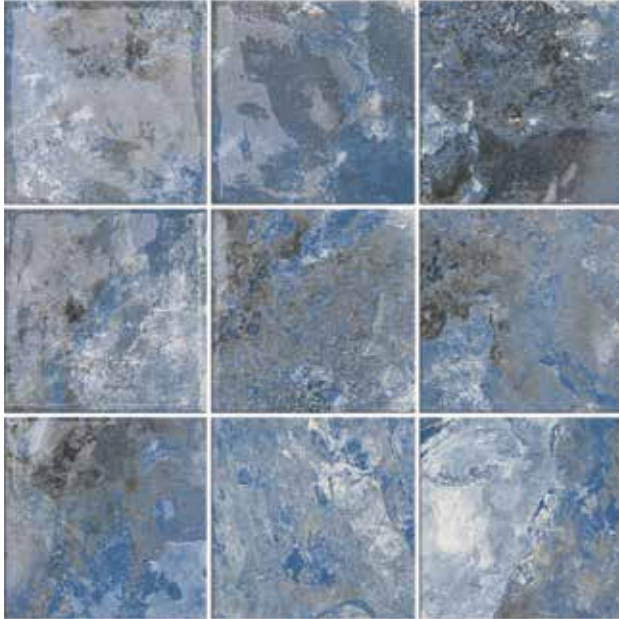

GLAZED PORCELAIN TILES
GRES PORCELLANATO
SMALTATO

R11
DIN 51130
antislip

A
DIN 51097

V4
substantial

1515CRY003
CRYSTAL NAVY
15x15 6"x6"

AVAILABLE ALSO IN
R11 ANTISLIP FINISH