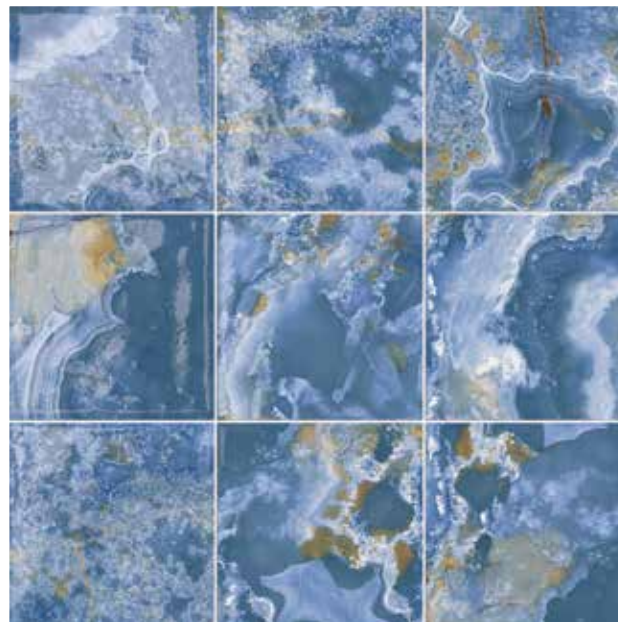

1515CSS002
CROSS BLUE
15x15 6"x6"