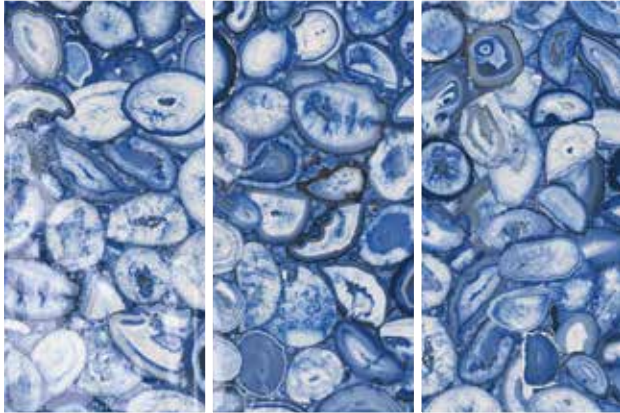

1530TRO003 **TROPICAL OCEAN** 15x30 6"x12"