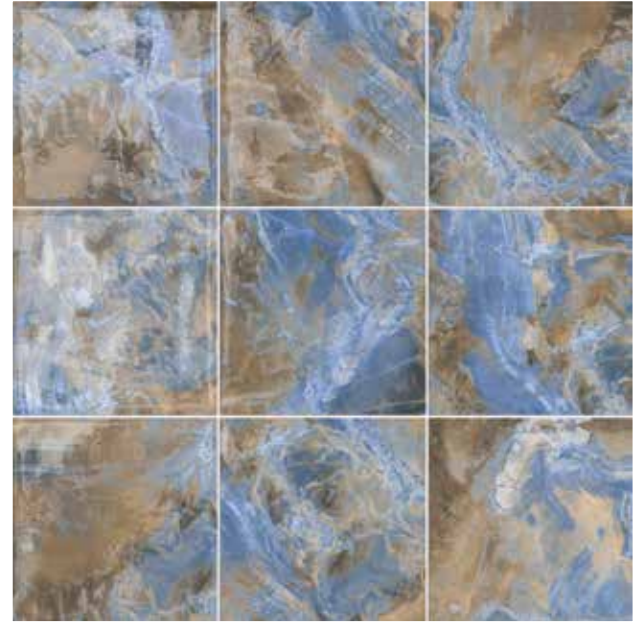

1515DEE004
DEEP BLUE
15x15 6"x6"