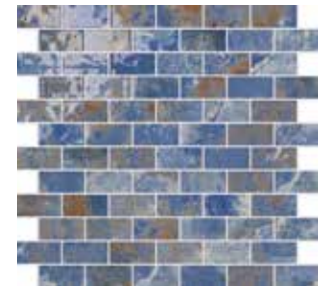

3030CRY204
**CRYSTAL RUST
MOSAIC BRICK**
5x2,5 2"x1" / 30x30 12"x12"