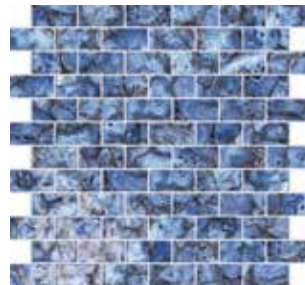

3030REF203
REEF OCEAN MOSAIC BRICK
5x2,5 2"x1" / 30x30 12"x12"