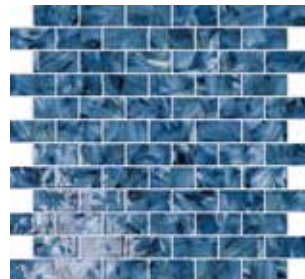

3030BAY203
BAY OCEAN MOSAIC BRICK
5x2,5 2"x1" / 30x30 12"x12"