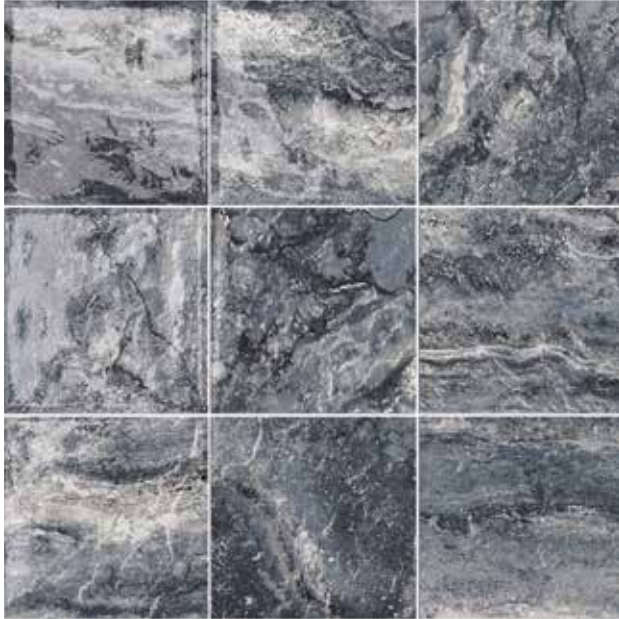

GLAZED PORCELAIN TILES
GRES PORCELLANATO
SMALTATO

R11
DIN 51130
antislip

A
DIN 51097

V4
substantial

1515JUP003
JUPITER BLACK
15x15 6"x6"