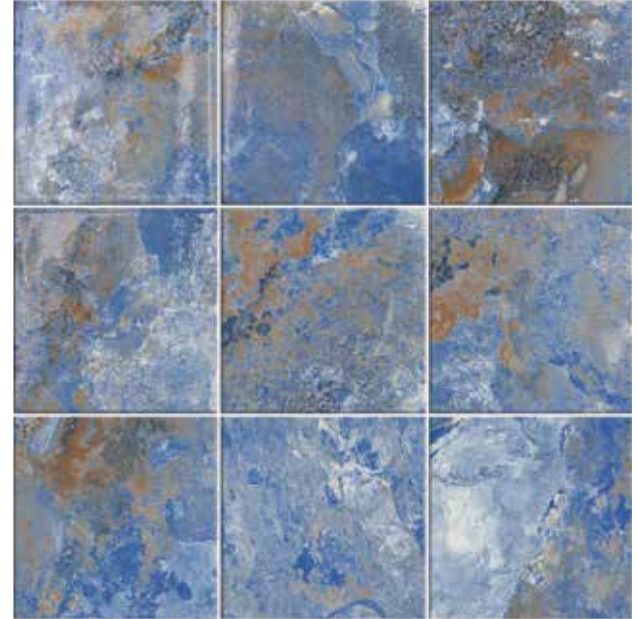

1515CRY004
CRYSTAL RUST
15x15 6"x6"