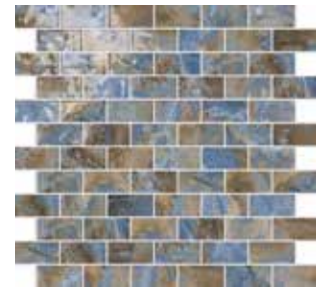

3030DEE103
DEEP LAND MOSAIC
5x5 2"x2" / 30x30 12"x12"

3030DEE203
DEEP LAND MOSAIC BRICK
5x2,5 2"x1" / 30x30 12"x12"

3030DEE104
DEEP BLUE MOSAIC
5x5 2"x2" / 30x30 12"x12"

3030DEE204
DEEP BLUE MOSAIC BRICK
5x2,5 2"x1" / 30x30 12"x12"