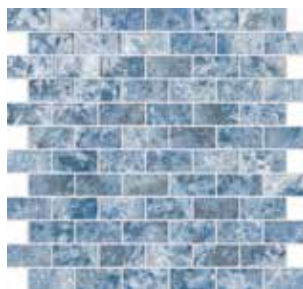

3030MON201
MOON SKY MOSAIC BRICK
5x2,5 2"x1" / 30x30 12"x12"

3030MON102
MOON EMERALD MOSAIC
5x5 2"x2" / 30x30 12"x12"

3030MON202
MOON EMERALD MOSAIC BRICK
5x2,5 2"x1" / 30x30 12"x12"

GLAZED PORCELAIN TILES
GRES PORCELLANATO
SMALTATO