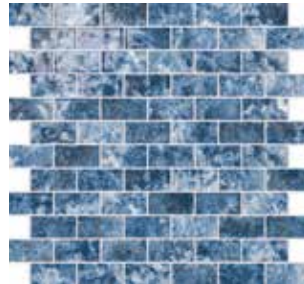

3030MON203
MOON BLUE MOSAIC BRICK
5x2,5 2"x1" / 30x30 12"x12"

S W I M M I N G
P L A N E T