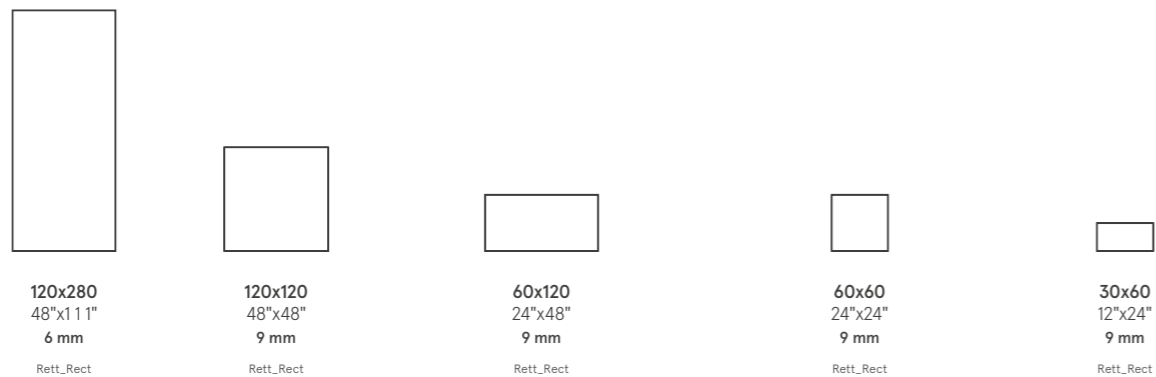

Fondi / Tiles

	Levigato Polished		Matt		Levigato Polished			Levigato Polished			Levigato Polished			Levigato Polished																																				
Breccia Capraia	92111	92119	92438	92401	92446	92408	94399	92453	92417	94405	92460	92424	PZ x BOX	1	1	2	2	2	2	3	3	3	6	6	MQ x BOX	3,36	3,36	2,88	2,88	1,44	1,44	1,44	1,08	1,08	1,08	1,08	1,08	KG x BOX	48,72	48,72	70	70	31,50	31,50	31,50	23,50	23,50	23,50	23,50	23,50
Cristallo	94412	94413	94414	94415	94418	94419	94920	94921	94922	94923	94916	94917	BOX x PL	20	20	18	18	32	32	32	40	40	MQ x PL	67,20	67,20	51,84	51,84	46,08	46,08	46,08	34,56	34,56	34,56	43,20	43,20	KG x PL	974,40	974,40	1260	1260	1008	1008	1008	752	752	752	940	940		
Dolomite	92113	92121	92440	92403	92448	92411	94400	92455	92419	94406	92462	92426																																						
Lasa	92114	92122	92441	92404	92449	92412	94401	92456	92420	94407	92463	92427																																						
Onice	92116	92123	92442	92405	92450	92413	94402	92457	92421	94408	92464	92428																																						
Statuario Altissimo	92117	92124	92443	92406	92451	92414	94403	92458	92422	94409	92465	92429																																						
Statuario Michelangelo	92118	92125	92444	92407	92452	92415	94404	92459	92423	94410	92466	92430																																						

Legenda / Legend
M metri quadrati/square meters - L metri lineari/linear meters - P pezzi/pieces - S set/set