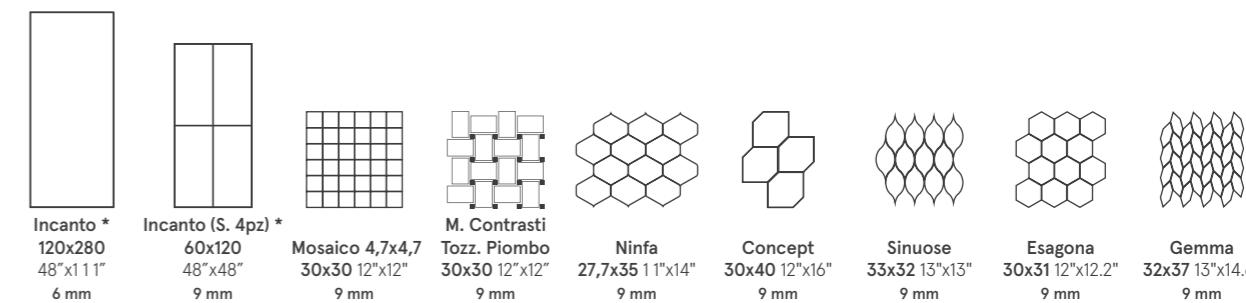

Decori / Decors

	Levigato Polished		Matt		Levigato Polished			Levigato Polished			Levigato Polished			Levigato Polished																																
Breccia Capraia	-	-	94428	94429	-	-	94443	-	-	-	94440	PZ x BOX	1	4	6	6	6	6	6	5	6	6	MQ x BOX	3,36	2,88	0,54	0,54	0,5	0,5	0,58	0,71	0,55	0,50	0,30	KG x BOX	48,72	66	10,20	10,20	10,2	10,2	10,20	12	20	9	10,20
Dolomite	-	-	94135	94136	94137	94138	-	-	-	-	94139	BOX x PL	18	16	60	60	60	60	60	30	60	64	MQ x PL	60,48	46,08	32,40	32,40	30,00	30,00	34,91	43,16	16,69	30	19,20	KG x PL	877	1056	612	612	612	612	612	720	600	540	652,80
Cristallo	-	-	94432	94433	-	-	-	94447	94445	-	-																																			
Lasa	92722	96820	94426	94427	94438	94439	-	-	-	-	94449	-																																		
Onice	-	-	94430	94431	-	-	-	-	-	-	94444	-	94441																																	
Statuario Altissimo	-	-	94434	94435	-	-	-	-	-	-	94446	94450	-																																	
Statuario Michelangelo	-	-	94436	94437	-	-	-	94448	-	-	-	94442