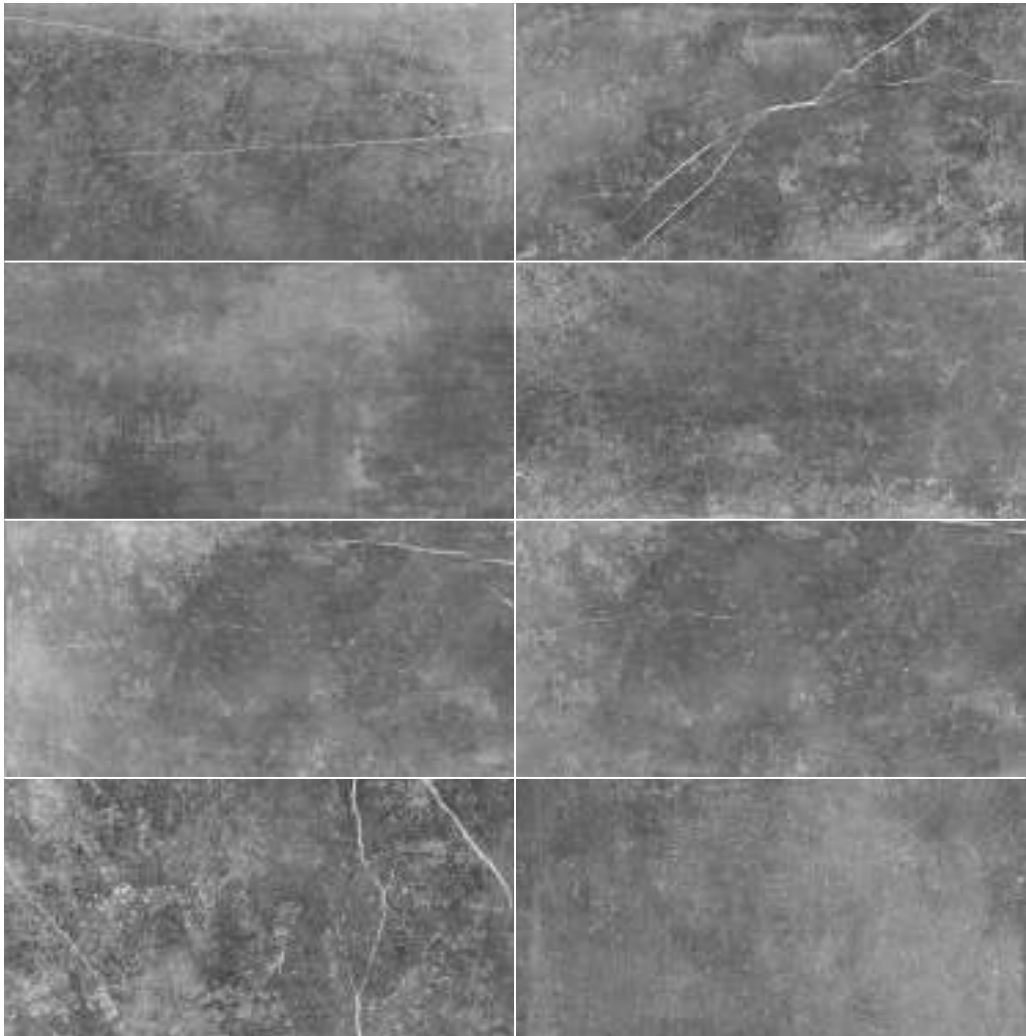

Variación gráfica y cromática
Graphic & chromatic variation

Grey