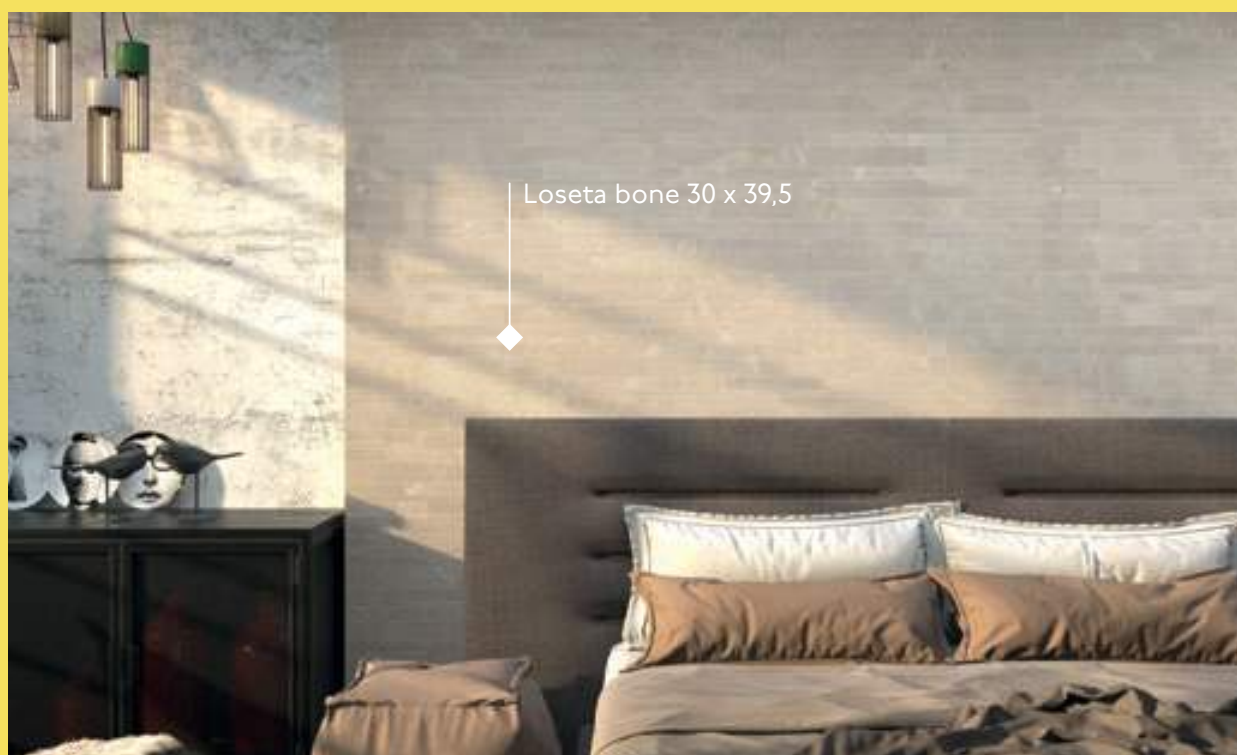

Madison noce TOP 29,5 x 59,5

Madison noce 59,5 x 59,5

Tesela Artisan Argent 30 x 30

Loseta bone 30 x 39,5

Las piezas especiales estan presentes en la colección Madison. Diseños tridimensionales, donde la geometría y la luz juegan para dotar al espacio de un sentido estético superior. Mosaicos y teselas 30 x 30, hexagonos 26 x 30, relieves TOP 29,5 x 59,5 o losetas 30 x 39,5 configuran una serie apta para cualquier estancia del hogar.