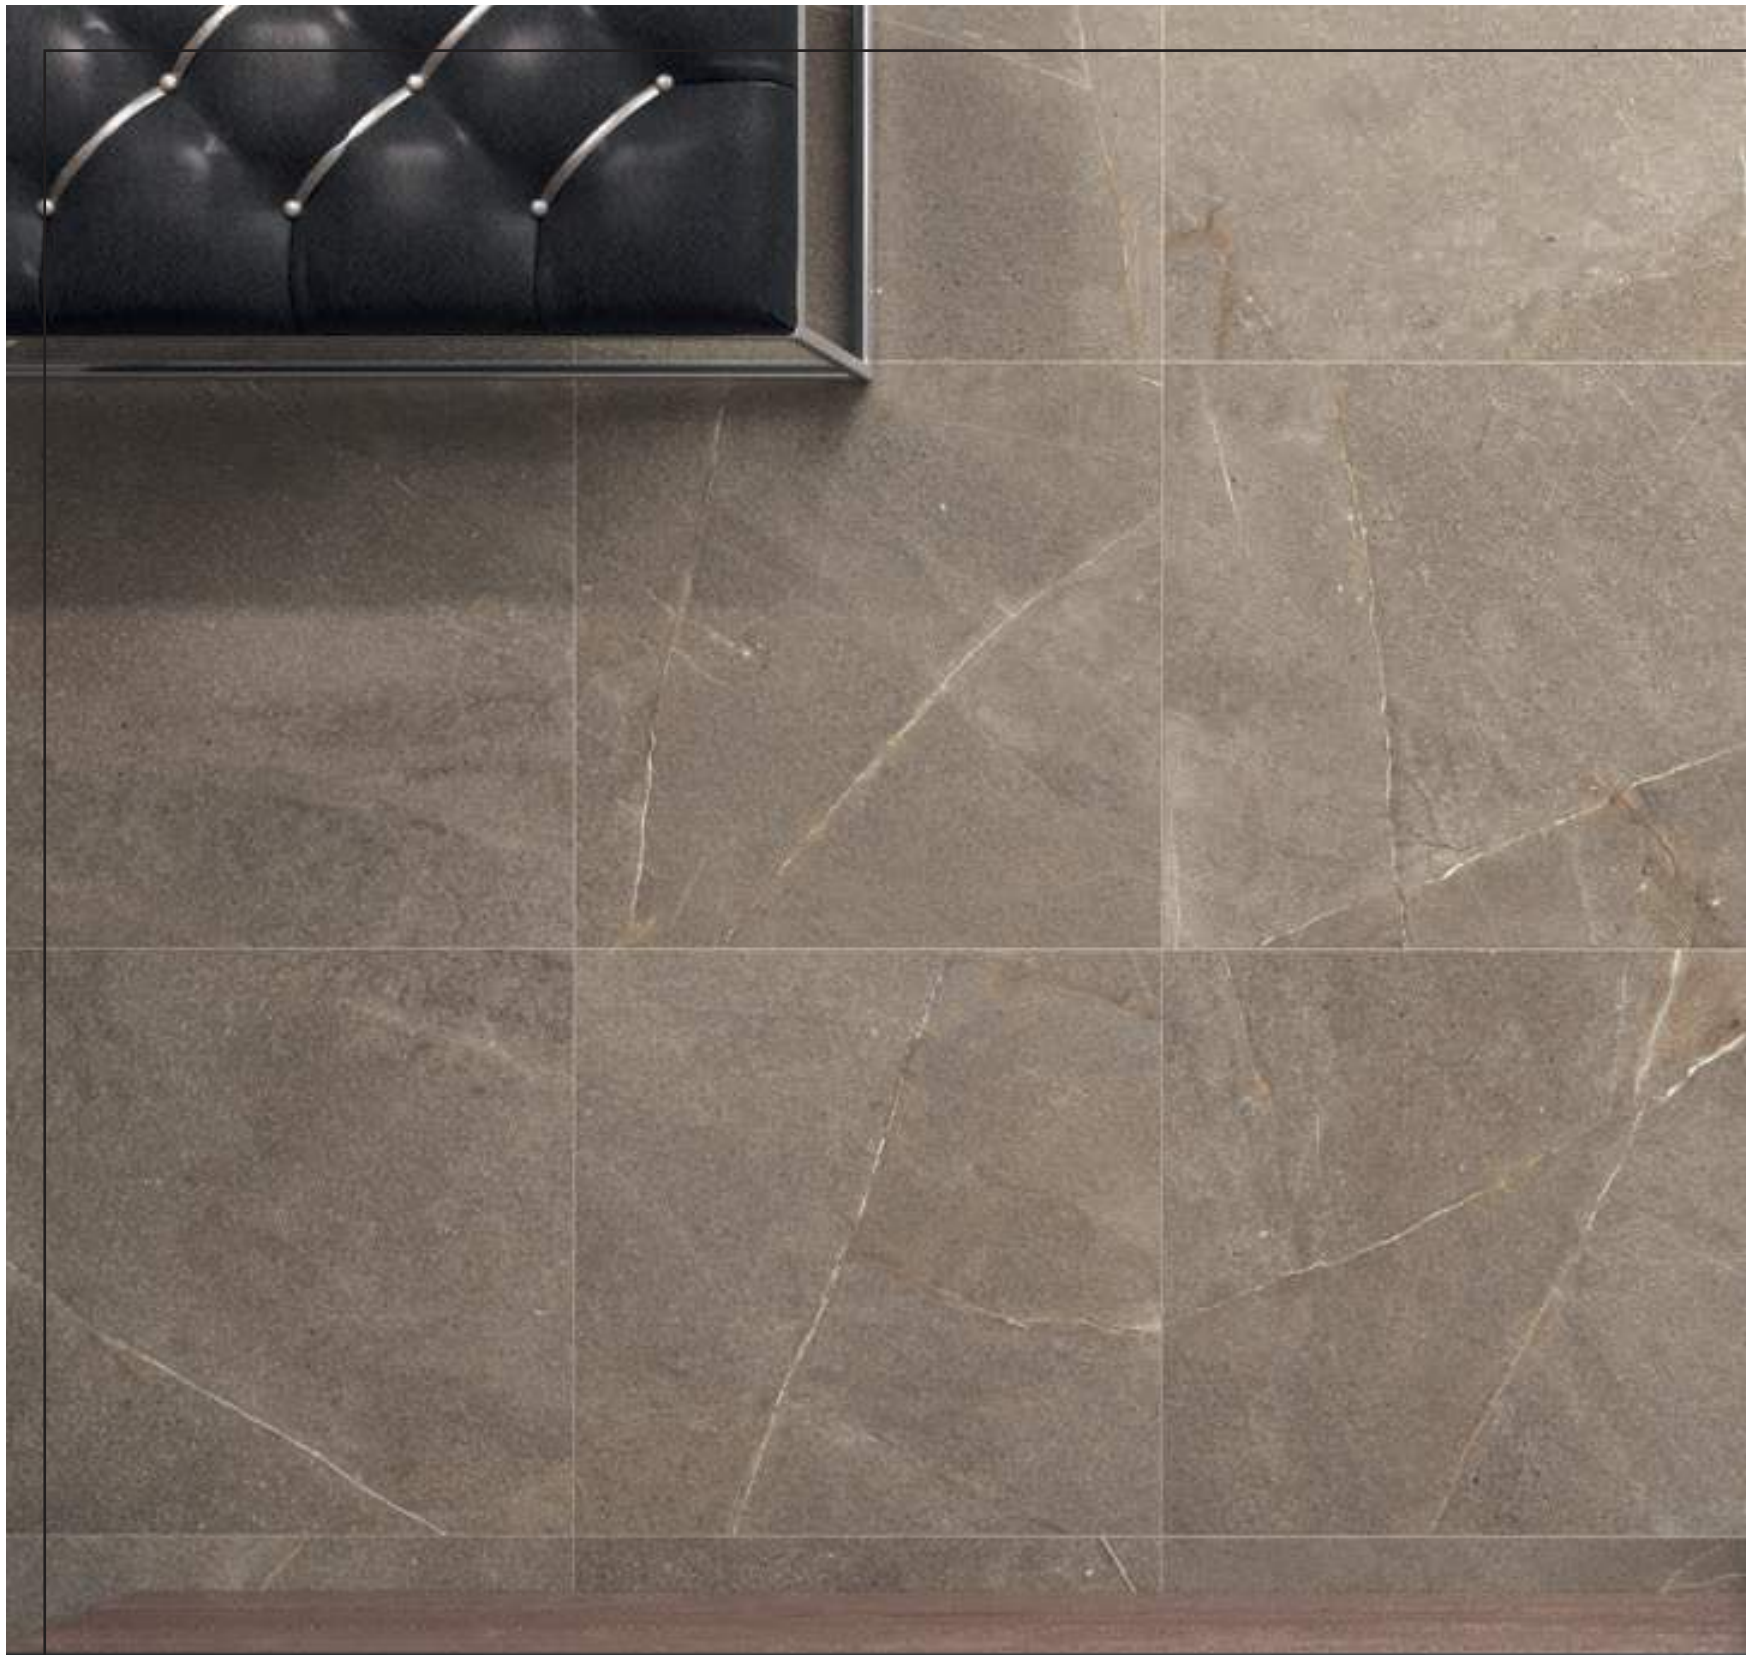

trend &