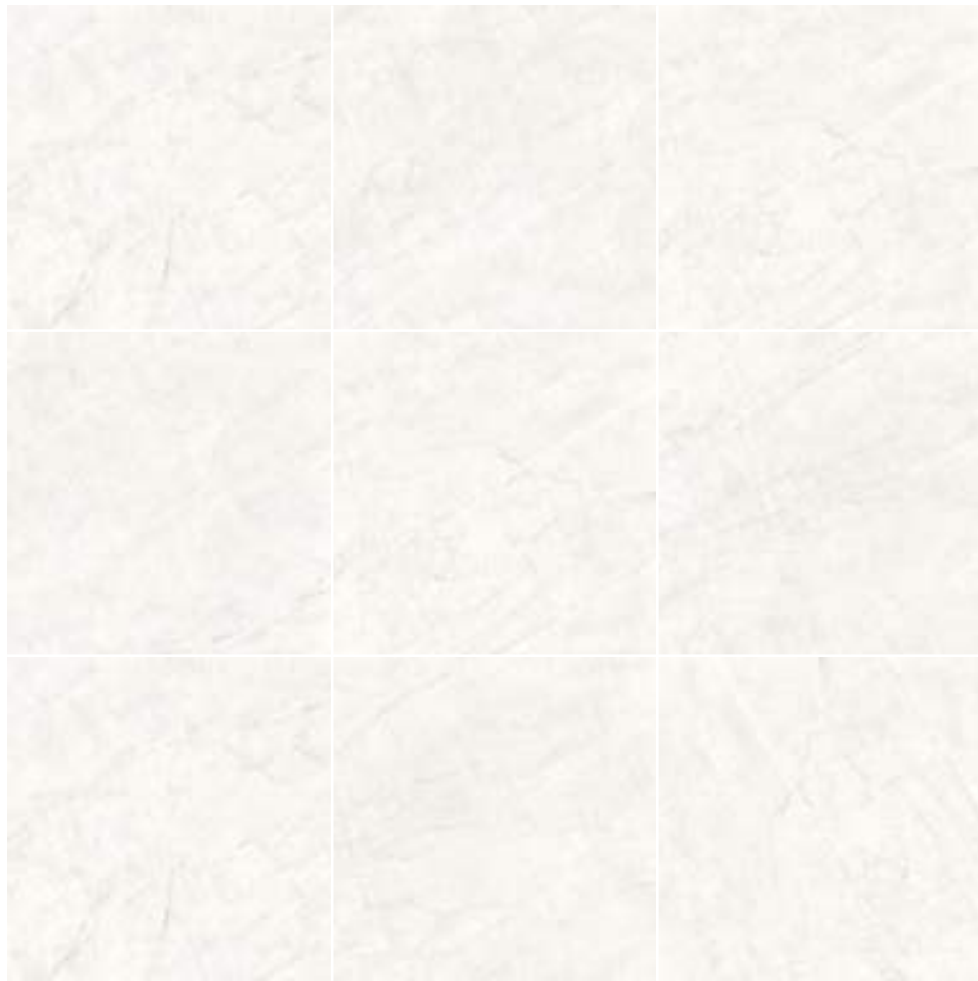

Variación gráfica
Chromatic variation

White

120 x 120® Sky White