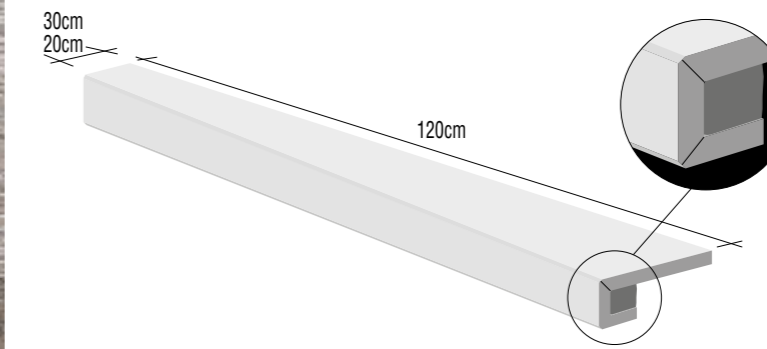

CUTE

DIGITAL TECHNOLOGY

PORCELLANATO IMPASTO COLORATO

PEZZI SPECIALI

Spacial Pieces - Pièces spéciales - Formstücke - Специальные единицы.

DUEB10 CUTE AVORIO	Battiscopa 9x120 3⁹⁵"x48"
DUEB40 CUTE CENERE	Battiscopa 9x120 3⁹⁵"x48"
DUEB43 CUTE GREIGE BLUE	Battiscopa 9x120 3⁹⁵"x48"
DUEB20 CUTE ROVERE CHIARO	Battiscopa 9x120 3⁹⁵"x48"
DUEB50 CUTE NOCE NATURALE	Battiscopa 9x120 3⁹⁵"x48"

DUES10	CUTE AVORIO	Scalino C. Retta 30x120 12"x48"
DUES40	CUTE CENERE	Scalino C. Retta 30x120 12"x48"
DUES43	CUTE GREIGE BLUE	Scalino C. Retta 30x120 12"x48"
DUES20	CUTE ROVERE CHIARO	Scalino C. Retta 30x120 12"x48"
DUES50	CUTE NOCE NATURALE	Scalino C. Retta 30x120 12"x48"

DUES40E	CUTE CENERE	Scalino C. Retta Out Dry 20x120 8"x48"
DUES20E	CUTE ROVERE CHIARO	Scalino C. Retta Out Dry 20x120 8"x48"
DUES50E	CUTE NOCE NATURALE	Scalino C. Retta Out Dry 20x120 8"x48"

751/PZ

FORMATO size format format Формат	DIGITAL TECHNOLOGY PORCELLANATO IMPASTO COLORATO				Mq/PALLET sqm/pallet qm/palette Кв.м/Паллета	Kg/PALLET Kg/pallet Kg/palette Кг/Паллета	SPESSORE Thickness Epaisseurs Стärke Толщина
	Pz/SCATOLA pieces/box stück/karton Шт/Коробка	Mq/SCATOLA sqm/box m²/boite qm/karton Кв.м/коробка	Kg/SCATOLA Kg/boite Kg/karton Кг/коробка	Sc./PALLET boxes/pallet boites/palette karton/palette Коробка/Паллета			
25x150 / 10"x60"	3	1,125	28,20	36	40,50	1.035	10 mm
30x120 / 12"x48"	4	1,410	33,40	36	50,76	1.222	10 mm
20x120 / 8"x48"	6	1,410	32,80	36	50,76	1.201	10 mm
35x37,5 / 13,8"x14,8" esagona mix	4	-	-	-	-	-	-
9x120 / 3⁹⁵"x48" battiscopa	6	-	-	-	-	-	-
30x120 / 12"x48" scalino costa retta	2	-	-	-	-	-	-
20x120 / 8"x48" out dry	6	1,410	32,80	36	50,76	1.201	10 mm
20x120 / 8"x48" scalino c. retta out dry	2	-	-	-	-	-	-
30x120 / 12"x48" out 20MM	2	0,720	32,00	36	25,92	1.172	20 mm

CUTE

CUTE