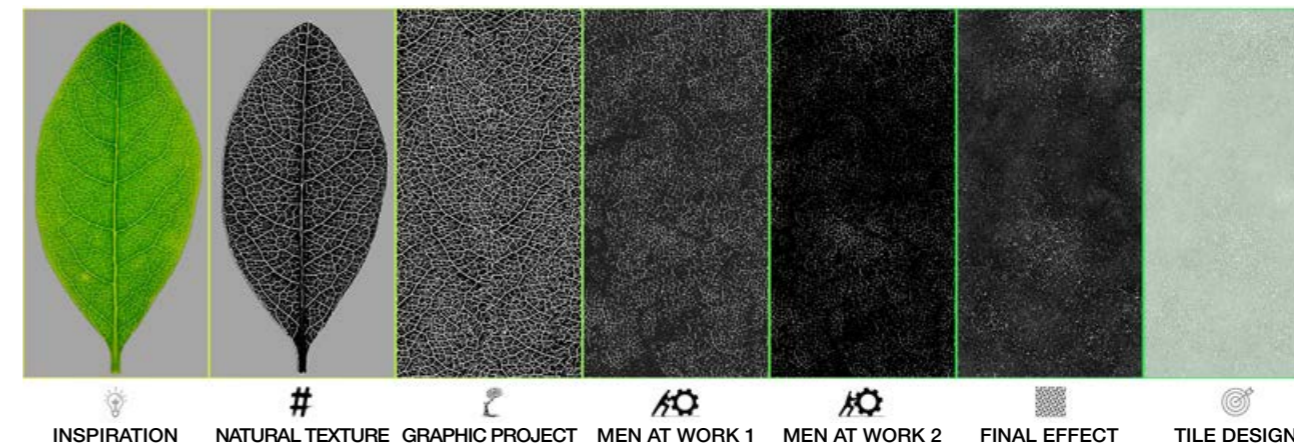

1. Piastrella con torello incollato (solo su richiesta). Per uso esterno è necessario adottare tutte le misure per una posa a regola d'arte secondo usi e norme in vigore.
   Tile with glued torello (on request only). For external use it's necessary to adopt all precautions for a perfect tile according to usage and regulations in force.

Misura variabile da 30 cm a 60 cm su richiesta.
Variable measure from 30 to 60 cm on request.

CARATTERISTICHE TECNICHE - TECHNICAL CHARACTERISTICS

	Spessore	Formatura del prodotto	Assorbimento d'acqua	Carico di rottura	PEI Resistenza all'abrasione superficiale	Resistenza agli sbalzi termici	Resistenza al gelo	Resistenza chimica	Resistenza alle macchie	Coefficiente dinamico di frizione	Resistenza allo scivolamento
	Thickness	Product Moulding	Water absorption	Modulus of rupture	Resistance to surface abrasion	Resistance to thermal shock	Frost resistance	Chemical resistance	Stain resistance	Dynamic coefficient of friction	Slip resistance
			ISO 10545-3 B 1a	ISO 10545-4	ISO 10545-7	ISO 10545-9	ISO 10545-12	ISO 10545-13	ISO 10545-14	DCOF	DIN EN 16165 Annex B DIN EN 16165 Annex A
SPRING	9	RET	< 0,5%	≥ 43 N/mm²	5	Garantita Guaranteed Garantiert Garantie	Garantita Guaranteed Garantiert Garantie	GA (V) GLA (V) GHA (V)	Conforme Compliant Conforme Konforme	> 0,42	R10 A+B

SURFACE