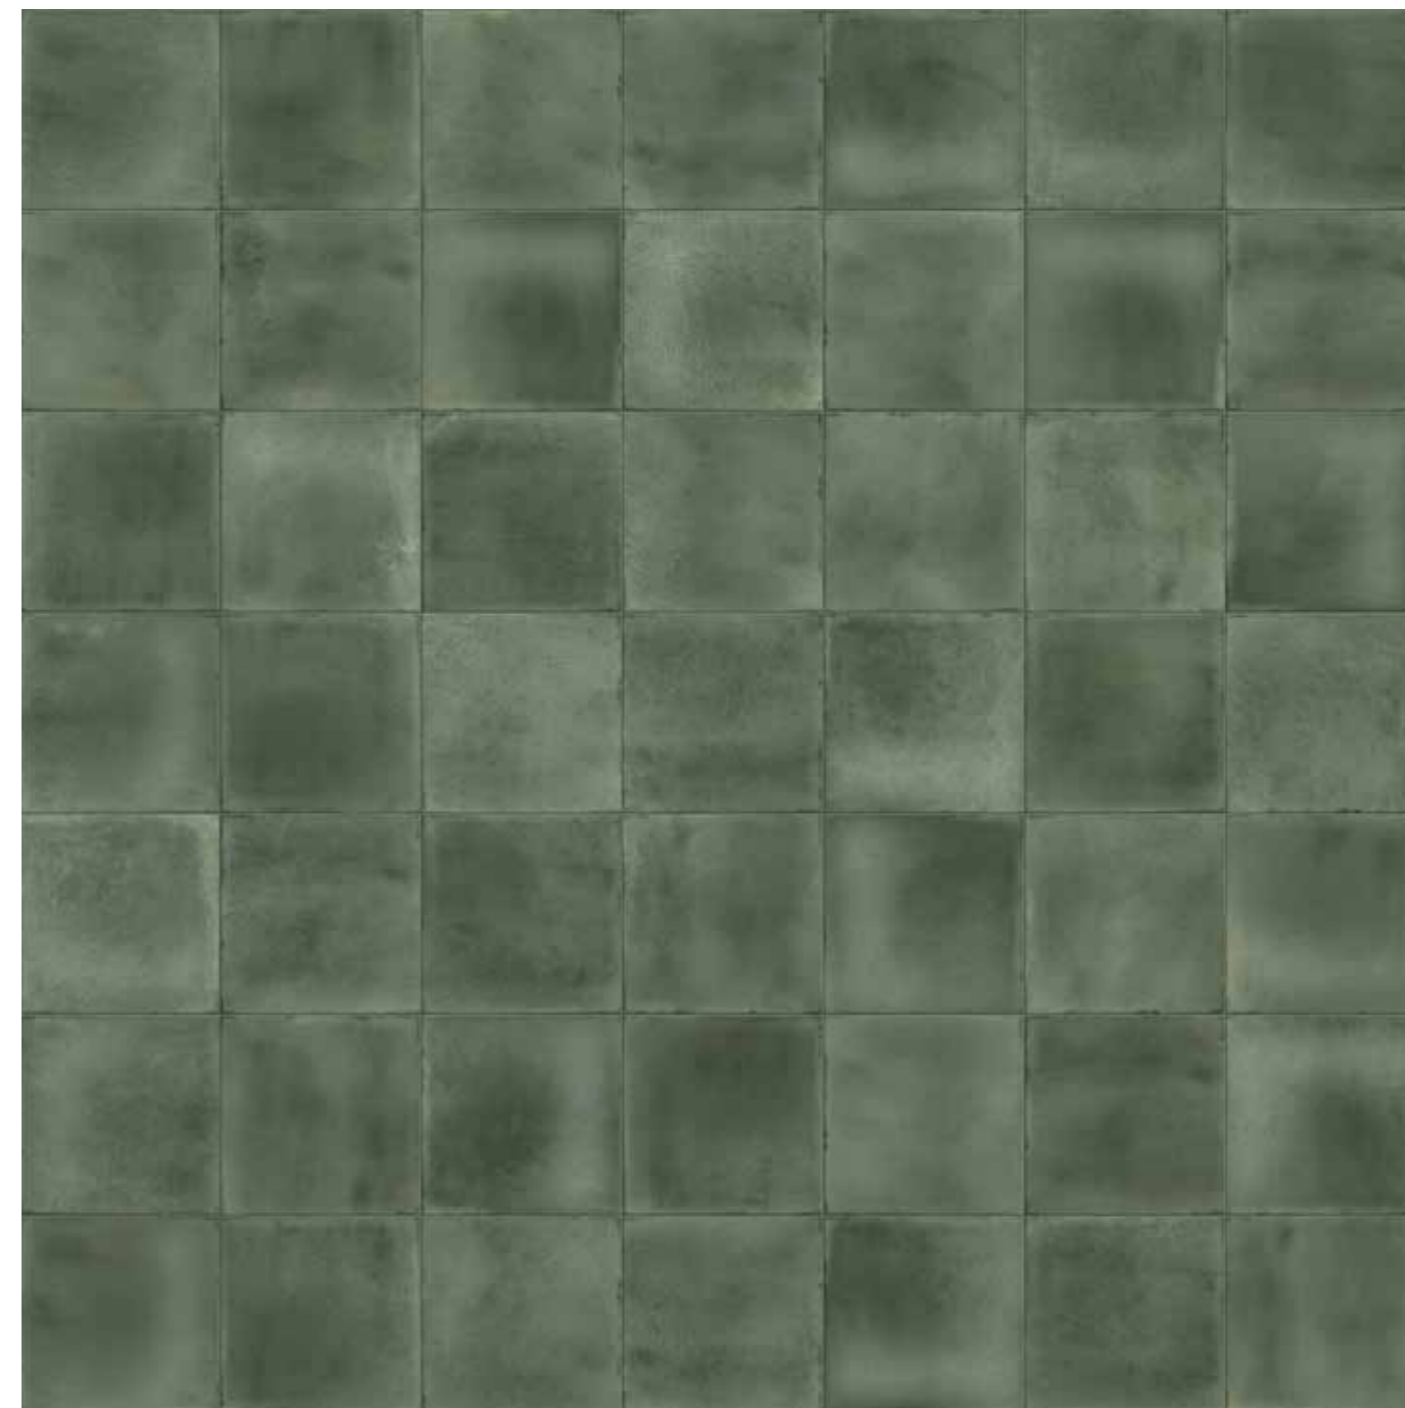

CLAY

DATI TECNICI TECHNICAL DATA

□
10x10
4"x4"
-
10 mm

✎
Coprispigolo
1,2x10
0,5"x4"
-
10 mm

Emerald	00G1060
Ocean	00G1055
Aqua	00G1050
Mustard	00G1020
Linen	00G1010
Bouquet	00G1035
Silk	00G1030
Cotton	00G1000

Emerald	00GQ260
Ocean	00GQ255
Aqua	00GQ250
Mustard	00GQ220
Linen	00GQ210
Bouquet	00GQ235
Silk	00GQ230
Cotton	00GQ200

pcs/box	68
m²/box	0,68
kg/box	17,3
box/pal	72
m²/pal	48,96
kg/pal	1244

pcs/box	12
m²/box	-
kg/box	-
box/pal	-
m²/pal	-
kg/pal	-

□
Decoro Pattern
10x10
4"x4"
10 mm
-

□
Decoro Flower
10x10
4"x4"
-
10 mm

Emerald	00G1D60
Ocean	00G1D55
Aqua	00G1D50
Mustard	00G1D20
Bouquet	00G1D35

Emerald	00G1D04
Ocean - Aqua	00G1D05
Mustard	00G1D06
Bouquet	00G1D03

pcs/box	12
m²/box	-
kg/box	-
box/pal	-
m²/pal	-
kg/pal	-

pcs/box	6
m²/box	-
kg/box	-
box/pal	-
m²/pal	-
kg/pal	-

SVILUPPO GRAFICO PATTERNS

GRAFICHE DIVERSE
DIFFERENT PATTERNS
DIFFÉRENTS MOTIFS
VERSCHIEDENE MUSTER
DIFERENTES DISEÑOS GRÁFICOS

100
10x10

EMERALD