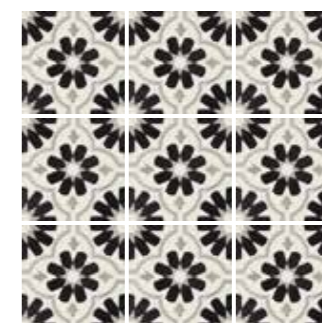

ETNIC C B&W

ORIGINAL C GREY

ORIGINAL CTAUPE

ETNIC B B&W

ETNIC B LIGHT BLUE

DECO

DATI TECNICI TECHNICAL DATA

□	□
20x20 8"x8"	20x20 8"x8"
-	-
10 mm	10 mm
ADVANCE®	