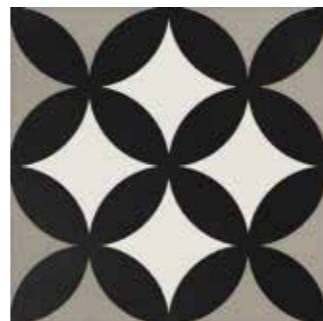

ORIGINAL DTAUPE