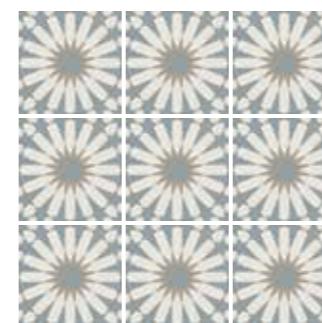

ETNIC C B&W

ORIGINAL C GREY

ORIGINAL CTAUPE

ETNIC B B&W

ETNIC B LIGHT BLUE

DECO

DATI TECNICI TECHNICAL DATA

□	□
20x20 8"x8"	20x20 8"x8"
-	-
10 mm	10 mm
ADVANCE®	