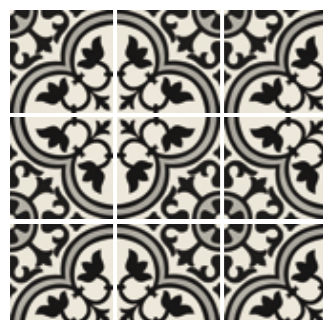

ETNIC C B&W

ORIGINAL C GREY

ORIGINAL CTAUPE

ETNIC B B&W

ETNIC B LIGHT BLUE

DECO

DATI TECNICI TECHNICAL DATA

□	□
20x20 8"x8"	20x20 8"x8"
-	-
10 mm	10 mm
ADVANCE®	