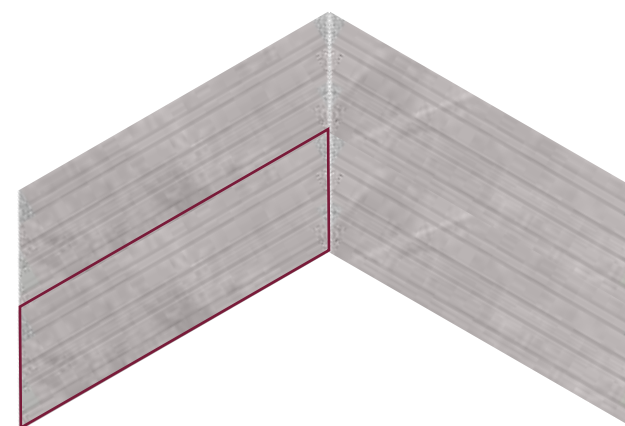

00MH380 Mosaico preinciso Chevron Grigio 86,5x42 (A+B) . 34"x16" **RETT**