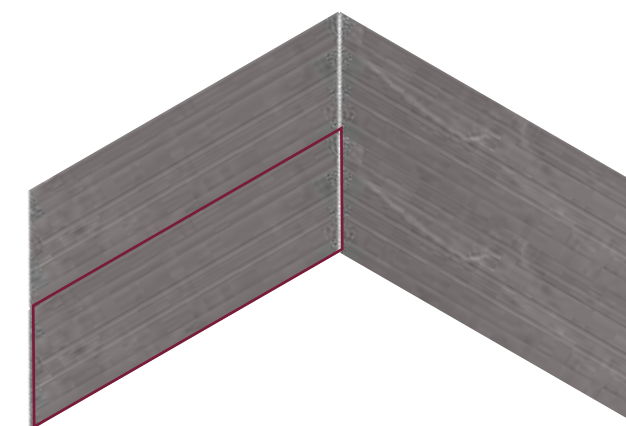

00MH280 Mosaico Rombi Grigio * 39x45 . 16"x18" **RETT**

00MH290 Mosaico Rombi Antracite * 39x45 . 16"x18" **RETT**

00MH370 Mosaico preinciso Chevron Greige 86,5x42 (A+B) . 34"x16" **RETT**

00MH380 Mosaico preinciso Chevron Grigio 86,5x42 (A+B) . 34"x16" **RETT**