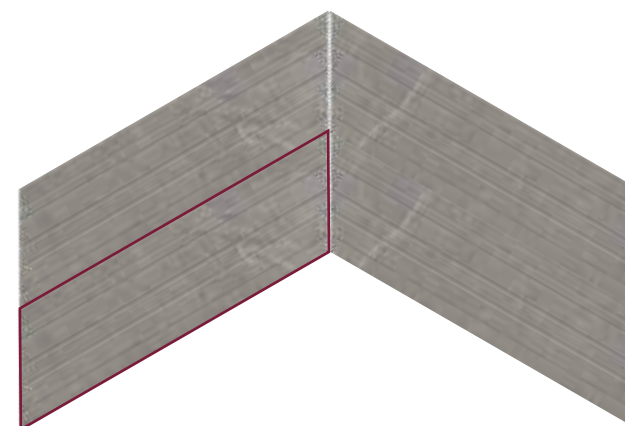

00MH370 Mosaico preinciso Chevron Greige 86,5x42 (A+B) . 34"x16" **RETT**