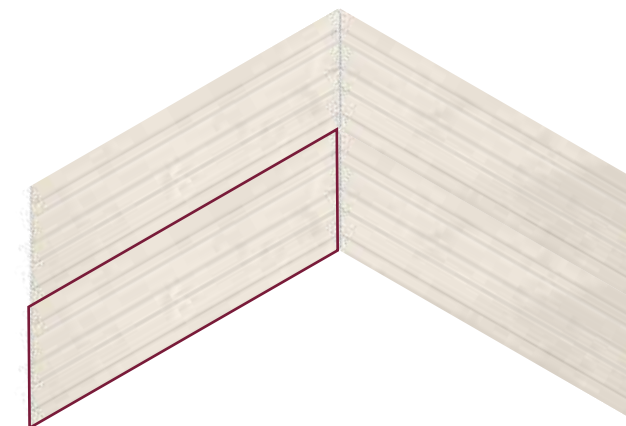

00MH340 Mosaico preinciso Chevron Beige 86,5x42 (A+B) . 34"x16" **RETT**