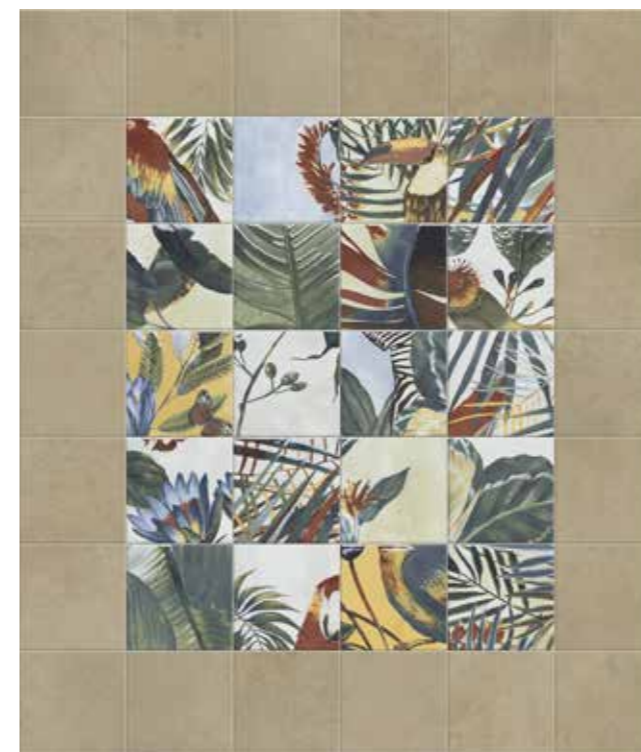

SOLUZIONI DI POSA - LAYING SOLUTIONS

BEIGE, DECORO RIO