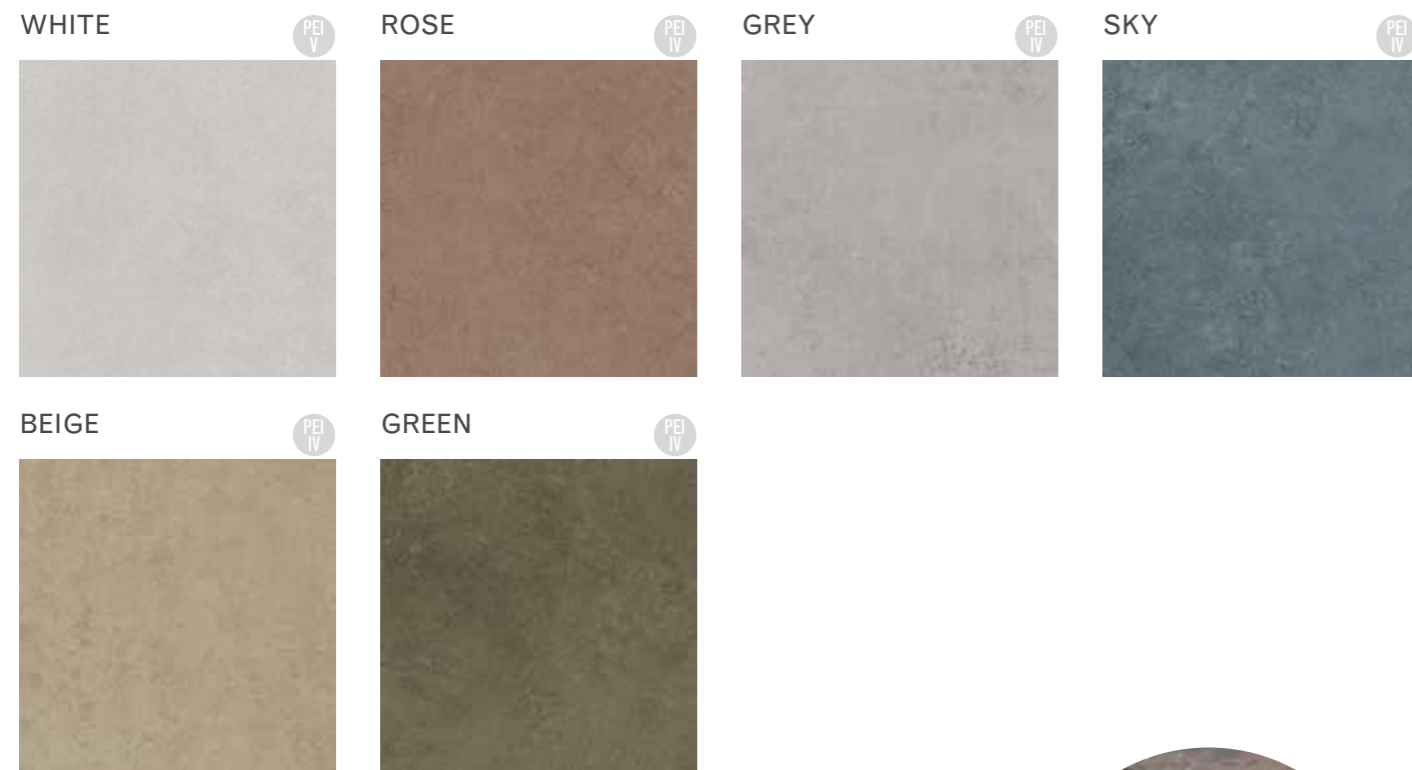

DETTAGLIO - DETAIL

00120D1 Jungle 20x20 . 8"x8"

43 Patterns

DETTAGLIO - DETAIL

00120D3 Rio 20x20 . 8"x8"

25 Patterns

DETTAGLIO - DETAIL

MEMORY