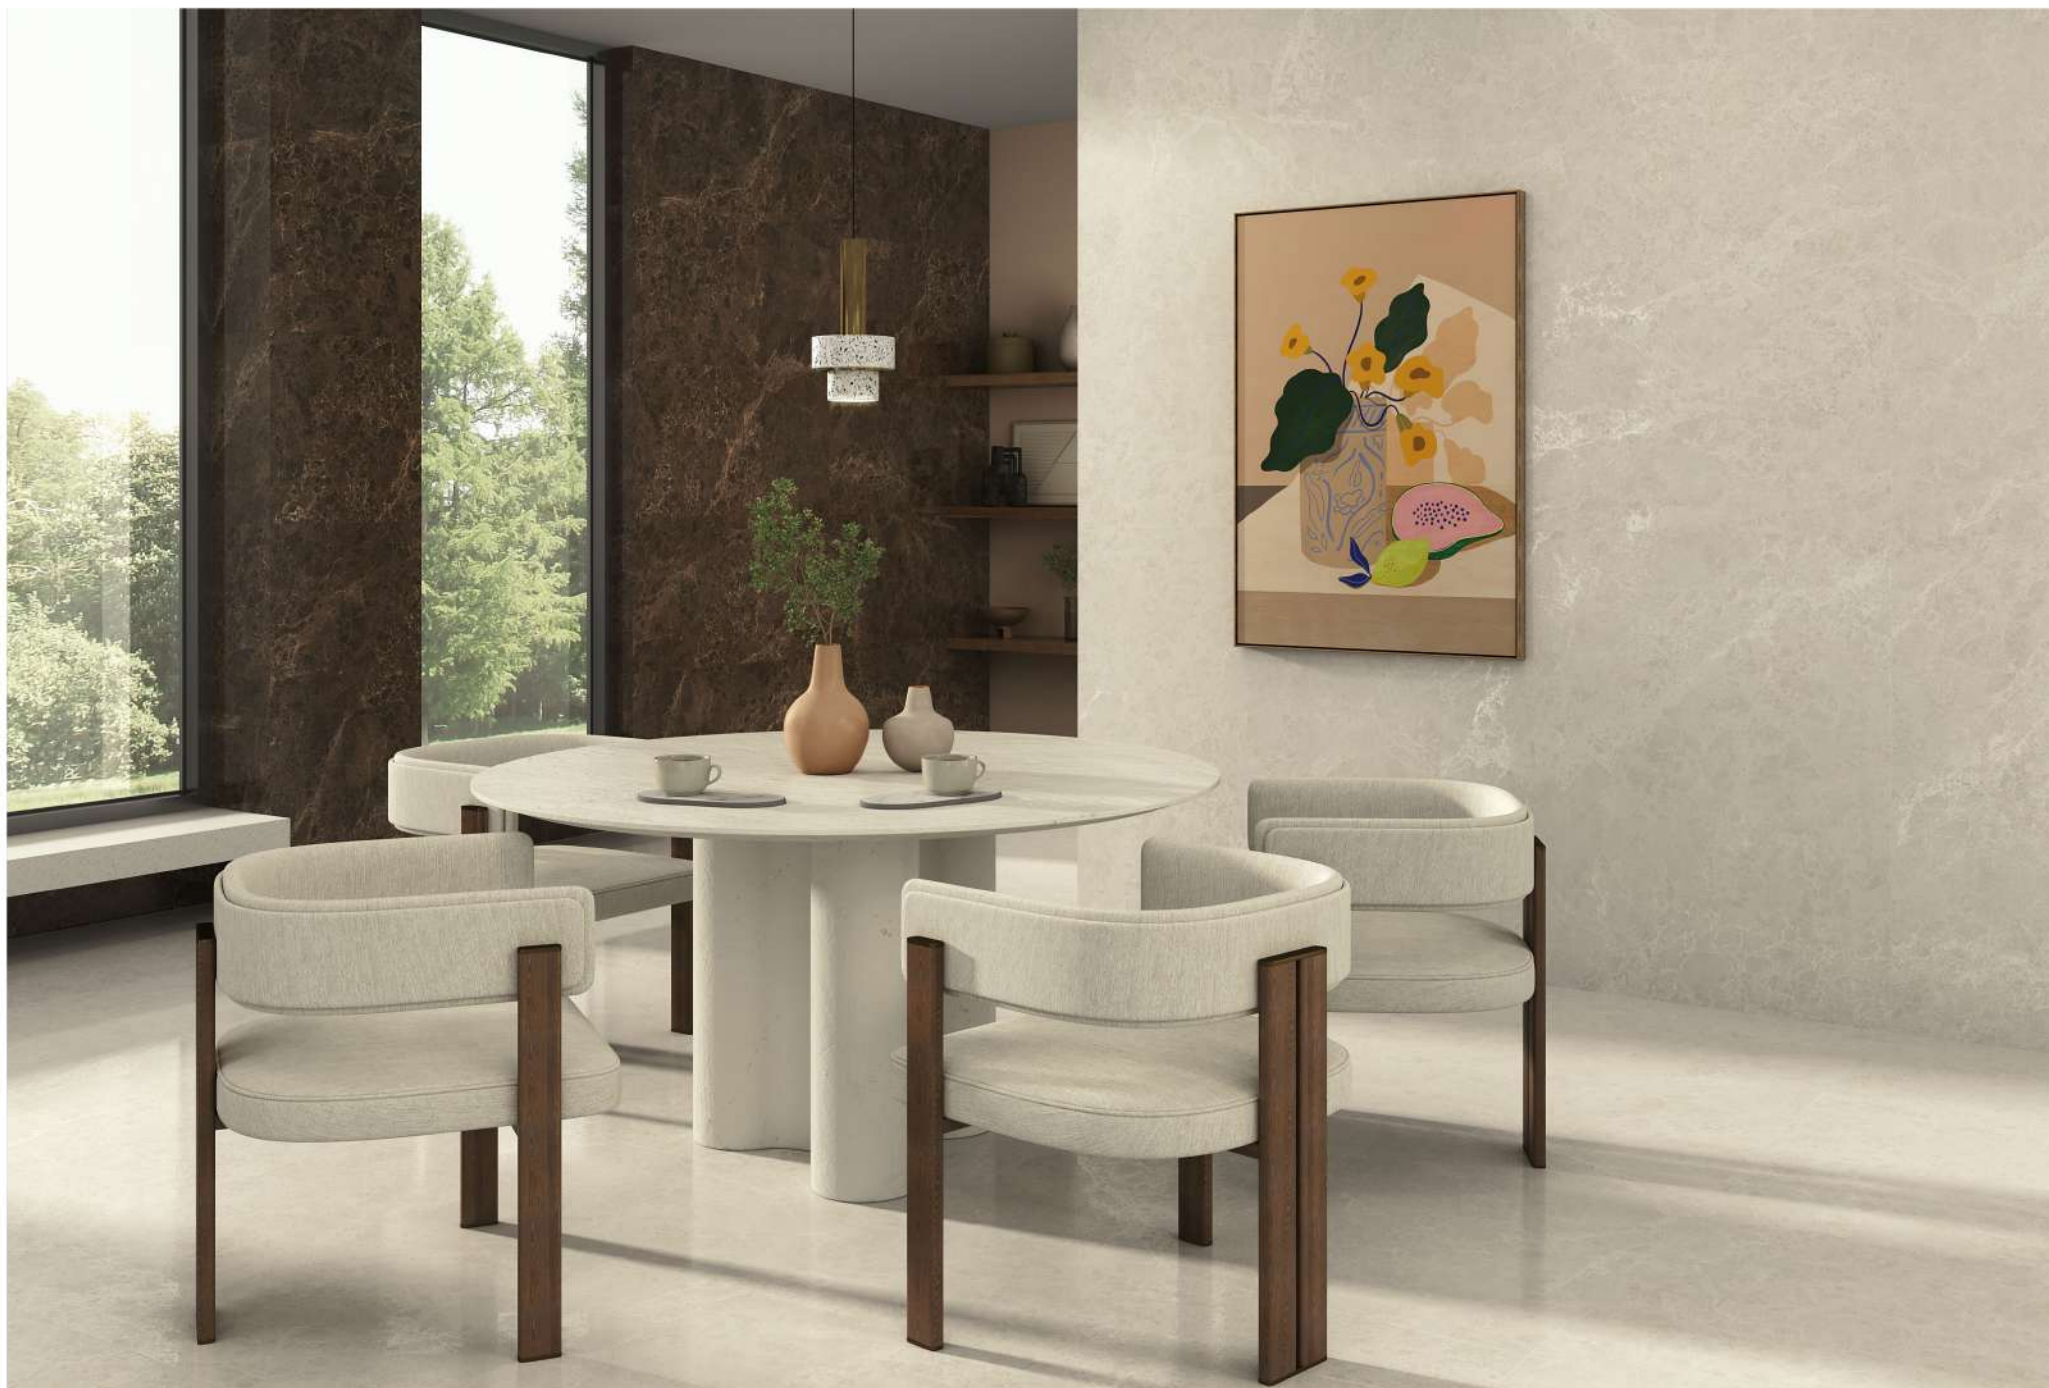

Wall Flavio Marfil 120x120, Flavio Oxido 120x120 / Floor Flavio Marfil 120x120

flavio

60 x 120

23<sup>5/8</sup> x 47<sup>1/4</sup>

120 x 120

47<sup>1/4</sup> x 47<sup>1/4</sup>

SIZE	PCS/BOX	SQM/BOX	KG/BOX	BOX/PALLET	SQM/PALLET	KG/PALLET
60x120 RL	2	1,42	28,6	36	51,12	1060
120x120 RL	1	1,42	35	40	56,8	1440

PORCELAIN

RECTIFIED

LAPPATO

GLOSSY

MODERATE

flavio marfil

60 x 120

23<sup>5/8</sup> x 47<sup>1/4</sup>