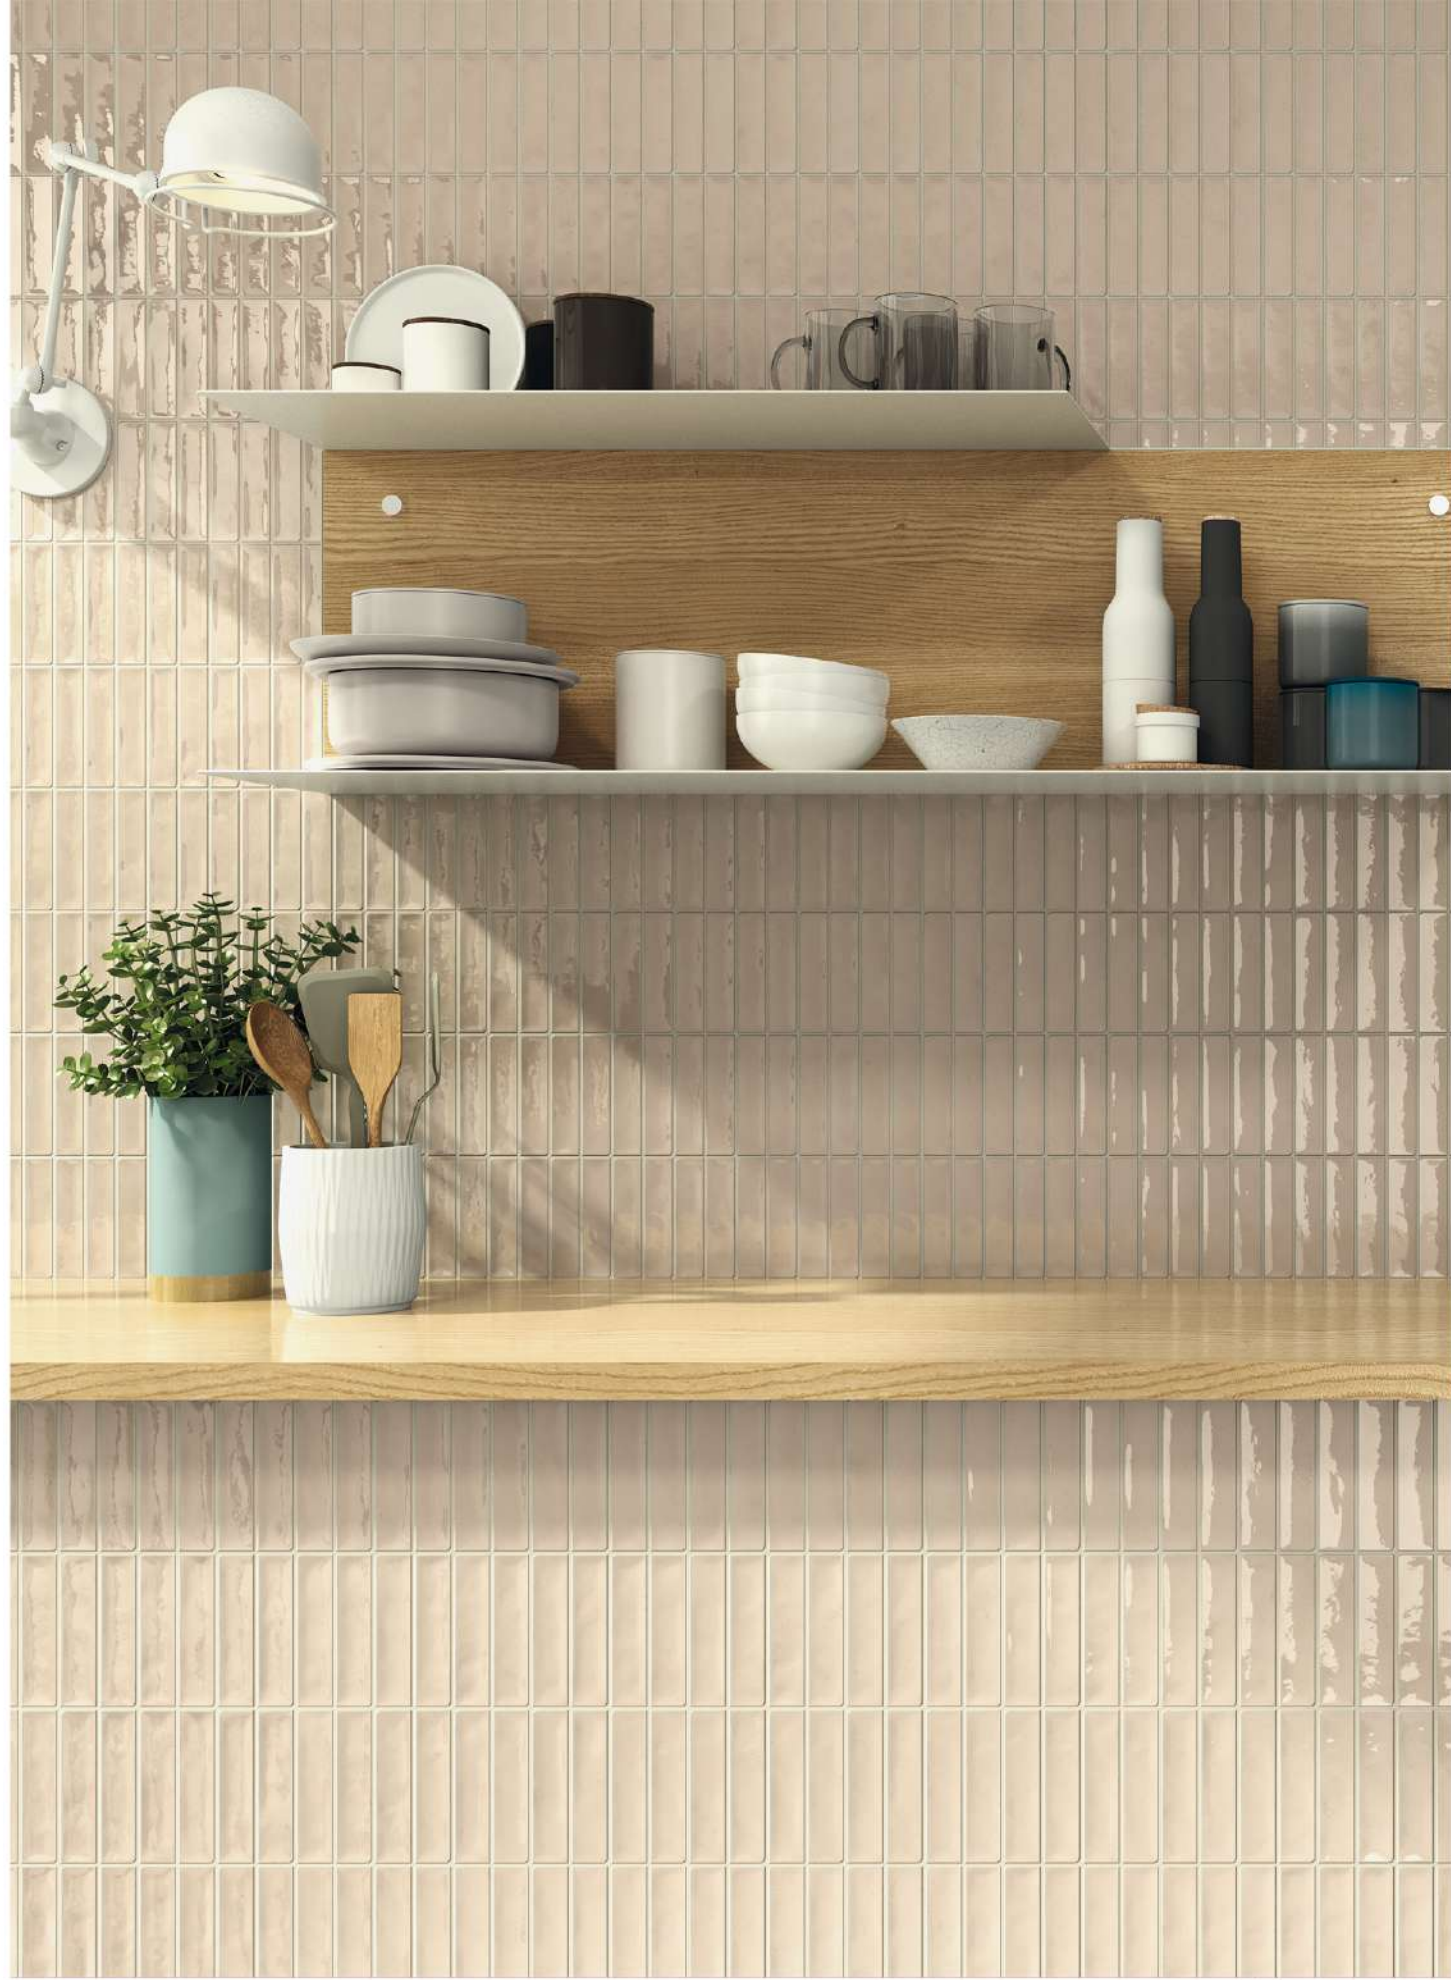

Wall Iberia Verde 24x74, Inca PM Blanco 79x79 / Floor Inca PM Blanco 79x79

Wall Iberia Blanco 24x74

Wall Iberia Blanco 24x74, Iberia Cotto 24x74 / Floor Caspe 26x159,5

Wall Iberia Azul 24x74

Wall Iberia Beige 24x74