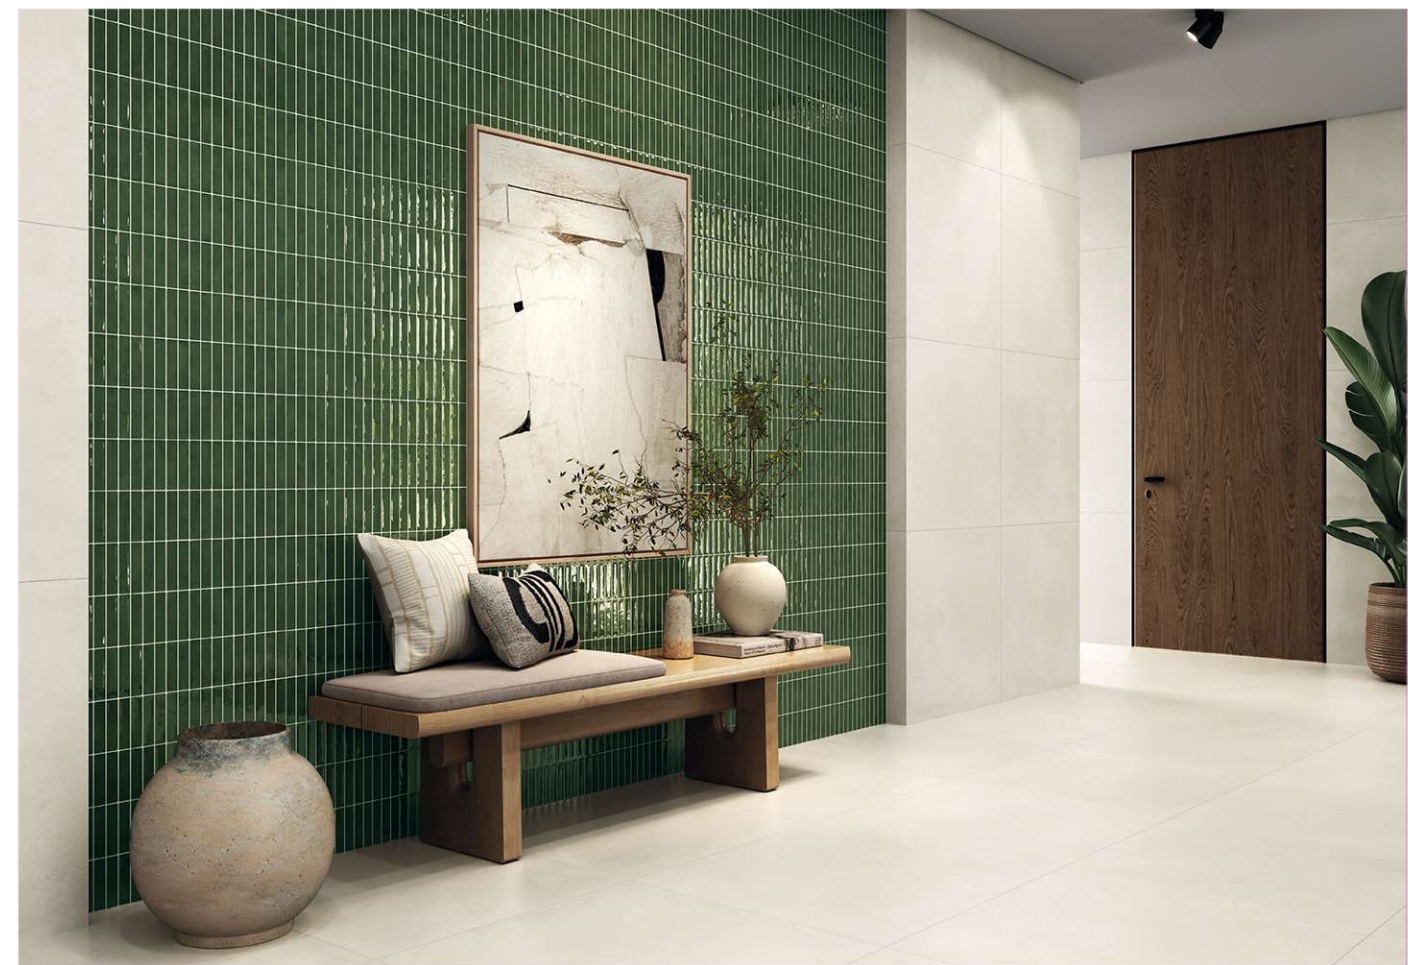

iberia

24 x 74 / 9²⁹/₆₄ x 29⁹/₆₄

SIZE	PCS/BOX	SQM/BOX	KG/BOX	BOX/PALLET	SQM/PALLET	KG/PALLET
24x74 PB R	7	1,26	19	64	80,64	1242

IBERIA BLANCO

IBERIA BEIGE

IBERIA COTTO

IBERIA VERDE

IBERIA AZUL

Wall Iberia Verde 24x74, Inca PM Blanco 79x79 / Floor Inca PM Blanco 79x79

Wall Iberia Blanco 24x74

Wall Iberia Blanco 24x74, Iberia Cotto 24x74 / Floor Caspe 26x159,5

Wall Iberia Azul 24x74

Wall Iberia Beige 24x74