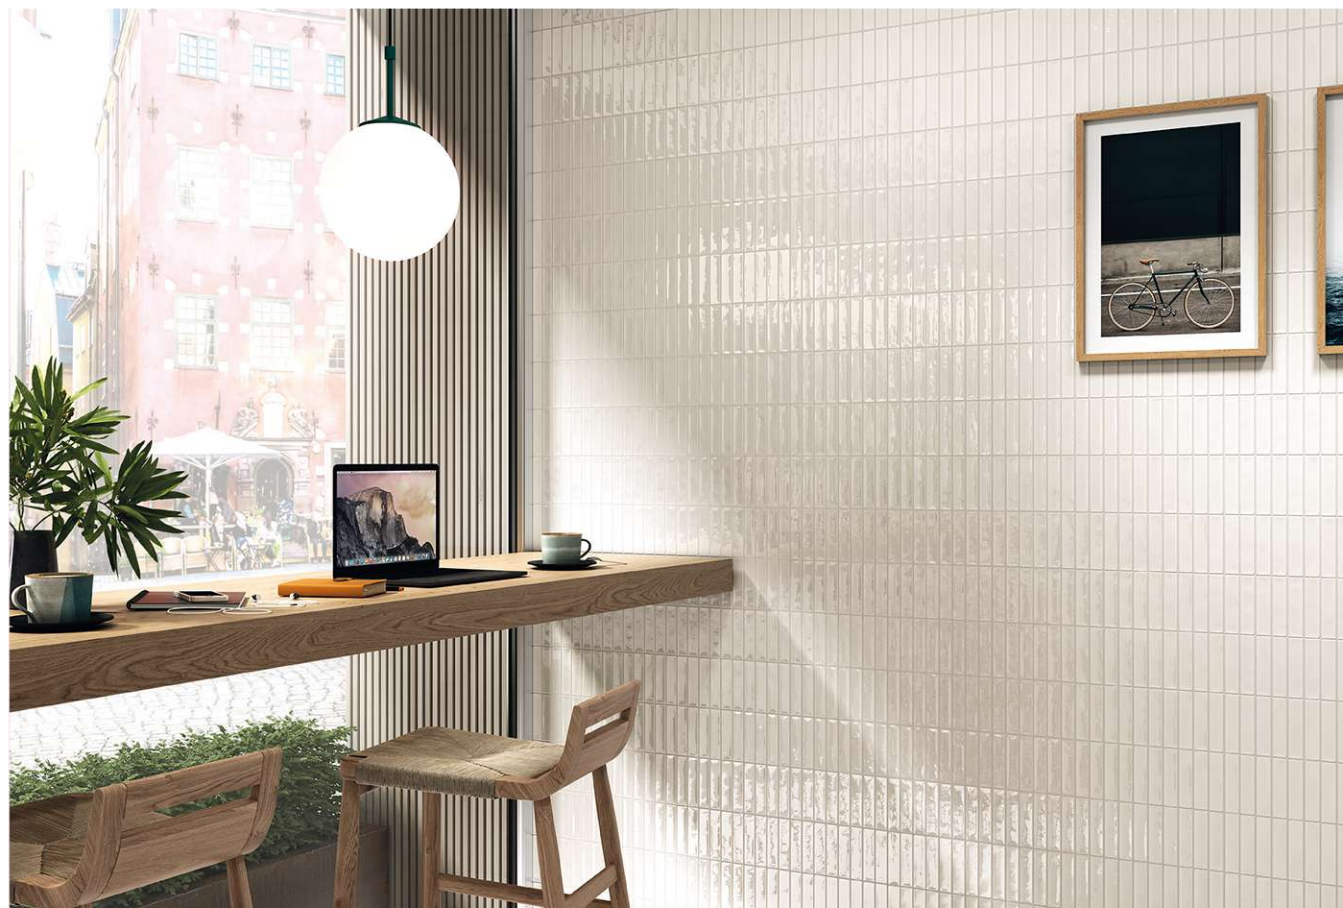

iberia

24 x 74 / 9²⁹/₆₄ x 29⁹/₆₄

SIZE	PCS/BOX	SQM/BOX	KG/BOX	BOX/PALLET	SQM/PALLET	KG/PALLET
24x74 PB R	7	1,26	19	64	80,64	1242

IBERIA BLANCO

IBERIA BEIGE

IBERIA COTTO

IBERIA VERDE

IBERIA AZUL

Wall Iberia Verde 24x74, Inca PM Blanco 79x79 / Floor Inca PM Blanco 79x79

Wall Iberia Blanco 24x74

Wall Iberia Blanco 24x74, Iberia Cotto 24x74 / Floor Caspe 26x159,5

Wall Iberia Azul 24x74

Wall Iberia Beige 24x74