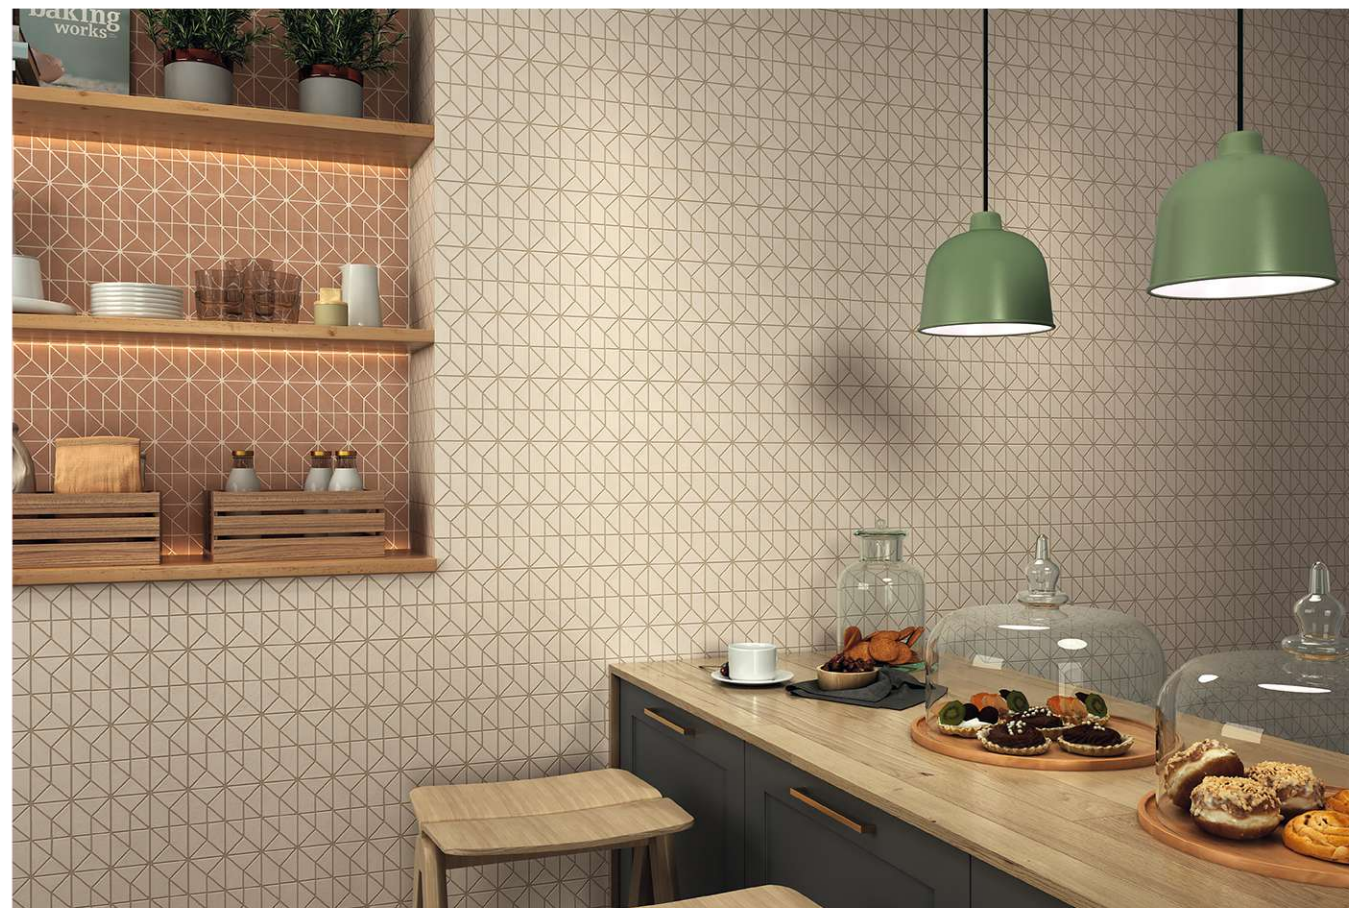

leger

24 x 74 / 9²⁹/₆₄ x 29⁹/₆₄

SIZE	PCS/BOX	SQM/BOX	KG/BOX	BOX/PALLET	SQM/PALLET	KG/PALLET
24x74 PB R	7	1,26	19	64	80,64	1242

LEGER BLANCO

LEGER BEIGE

LEGER COTTO

LEGER VERDE

Wall Leger Blanco 24x74

Wall Leger Cotto 24x74, Leger Beige 24x74

Wall Leger Verde 24x74

Wall Leger Cotto 24x74, Caspe 26x159,5 / Floor Caspe 26x159,5