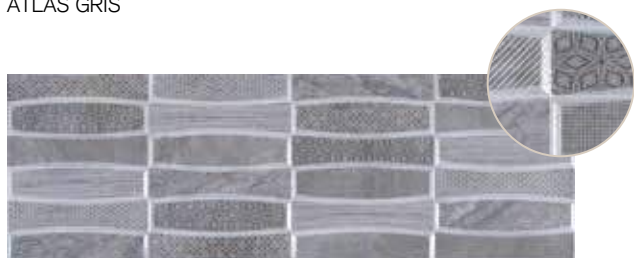

ATLAS BLANCO

TEIDE XL BLANCO

ATLAS GRIS

TEIDE XL GRIS

ATLAS BEIGE

ATLAS MARRÓN

TEIDE XL MARRÓN

SIZE	PCS/BOX	SQM/BOX	KG/BOX	BOX/PALLET	SQM/PALLET	KG/PALLET
25 x 75	8	1,50	26	64	96	1684
25 x 75 XL	8	1,50	26,50	64	96	1720