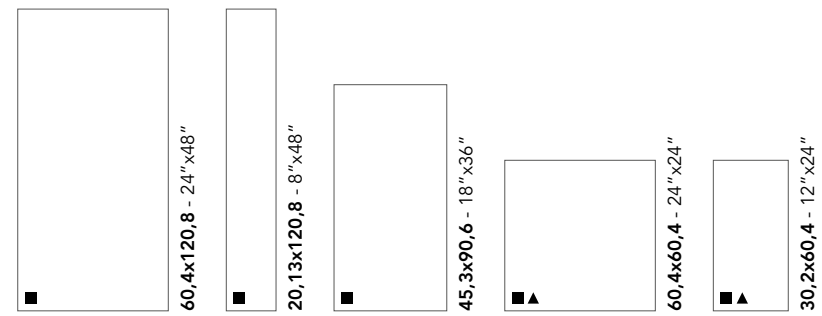

Concrete

CONCRETE
LIGHT GREY 60,4x60,4 - 24"x24"
Naturale/Rettificato - Matte/Rectified

Collection

Concrete

GRES PORCELLANATO BODY-COLOR

IVORY

BEIGE

LIGHT GREY

DARK GREY

■ **Naturale/Rettificato**
Matte/Rectified
Matt/Rektifiziert
Matt/Rectifié

▲ **Esterno/Rettificato**
Outdoor/Rectified
Aussenbereich/Rektifiziert
Exterieur/Rectifié

CONCRETE
DARK GREY 60,4x60,4 - 24" x 24"
Naturale/Rettificato - Matte/Rectified