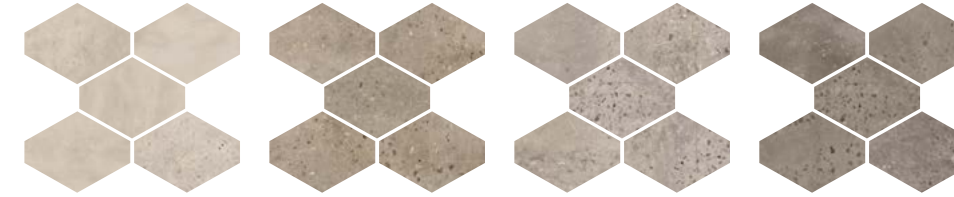

Concrete

CONCRETE
LIGHT GREY 60,4x60,4 - 24"x24"
Naturale/Rettificato - Matte/Rectified

Collection

Concrete

GRES PORCELLANATO BODY-COLOR

IVORY

BEIGE

LIGHT GREY

DARK GREY

■ **Naturale/Rettificato**
Matte/Rectified
Matt/Rektifiziert
Matt/Rectifié

▲ **Esterno/Rettificato**
Outdoor/Rectified
Aussenbereich/Rektifiziert
Exterieur/Rectifié

CONCRETE
DARK GREY 60,4x60,4 - 24" x 24"
Naturale/Rettificato - Matte/Rectified

Collection

Concrete

GRES PORCELLANATO BODY-COLOR

MOSAICO HEXA ■

IVORY

BEIGE

LIGHT GREY

DARK GREY

Piastrelle con media variazione di tono e disegno

Tiles with moderate shade and aspect variation
Fliesen mit gemäßigt unterschiedlichen Tonalitäten und Muster
Carreaux avec faible différence de nuance et structure