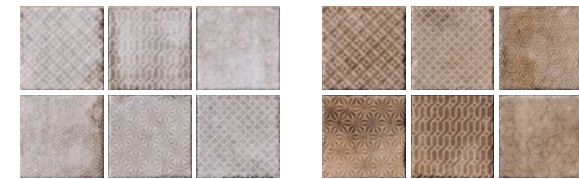

HERITAGE EXAGONA  
IVORY EXAGONA 34,5x40 - 13½"x16"  
DECO EXAGONA 34,5x40 - 13½"x16"  
Naturale - Matte

Stone Style

Collection

# Heritage

GRES PORCELLANATO BODY-COLOR

**DECO MINI** 15,25x15,25 - 6"x6" □

IVORY

BEIGE

GREY

WALNUT

**MOSAICO** 5x5 - 2"x2" ■

IVORY

BEIGE

GREY

WALNUT

**in fogli 30,5x30,5 da 36 pezzi**  
in 30,5x30,5 - 12"x12" sheets made up of 36 pieces  
auf Blatt 30,5x30,5 mit 36 Stück  
sur feuille tramée de 30,5x30,5 de 36 pièces

HERITAGE  
BEIGE DECO MINI 15,25x15,25 - 6"x6"  
Naturale - Matte