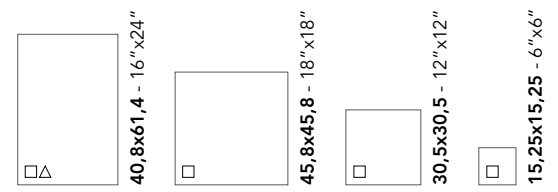

# *Heritage*

HERITAGE  
GREY 40,8x61,4 - 16"x24"  
GREY 45,8x45,8 - 18"x18"  
GREY 30,5x30,5 - 12"x12"  
GREY 15,25x15,25 - 6"x6"  
Naturale - Matte

Stone Style

Collection

# Heritage

GRES PORCELLANATO BODY-COLOR

IVORY

GREY

BEIGE

WALNUT

**HERITAGE**

- WALNUT 40,8x61,4 - 16"x24"
- WALNUT 45,8x45,8 - 18"x18"
- WALNUT 30,5x30,5 - 12"x12"
- WALNUT 15,25x15,25 - 6"x6"
- WALNUT DECO MINI 15,25x15,25 - 6"x6"
- Naturale - Matte

TEXTURE\_2

TEXTURE\_3

TEXTURE\_4

TEXTURE\_5

34,5x40 - 13½"x16"  
Lato 20 cm - 8"

□ Naturale  
Matte  
Matt  
Matt

HERITAGE EXAGONA  
GREY EXAGONA 34,5x40 - 13½"x16"  
TEXTURE\_2 EXAGONA 34,5x40 - 13½"x16"  
Naturale - Matte

Formato Size Format Format	Articolo Item Artikel Article	Naturale Matte Matt Matt	Scatole			Pallet		Spessore Thickness Stärke Epaisseur	
			PZ/SC Pcs/Box Stck/Ktn Pcs/Boîte	MQ/SC Sqm/Box Qm/Ktn M²/Boîte	KG/SC Kg/Box Kg/Ktn Kg/Boîte	COLLI Boxes Kartons Boîtes	MQ Sqm Qm M²		KG Kg Kg Kg
 <b>EXAGONA 34,5x40 - 13½"x16"</b> Lato 20 - Side 8"	Ivory Grey Beige	<b>HE201EX</b> <b>HE203EX</b> <b>HE202EX</b>	9	0,936	20	48	44,928	970	9 mm
 <b>DECO EXAGONA 34,5x40 - 13½"x16"</b> Lato 20 - Side 8"	Texture_1 Texture_2 Texture_3 Texture_4 Texture_5	<b>HET1EX</b> <b>HET2EX</b> <b>HET3EX</b> <b>HET4EX</b> <b>HET5EX</b>	9	0,936	20	48	44,928	970	9 mm