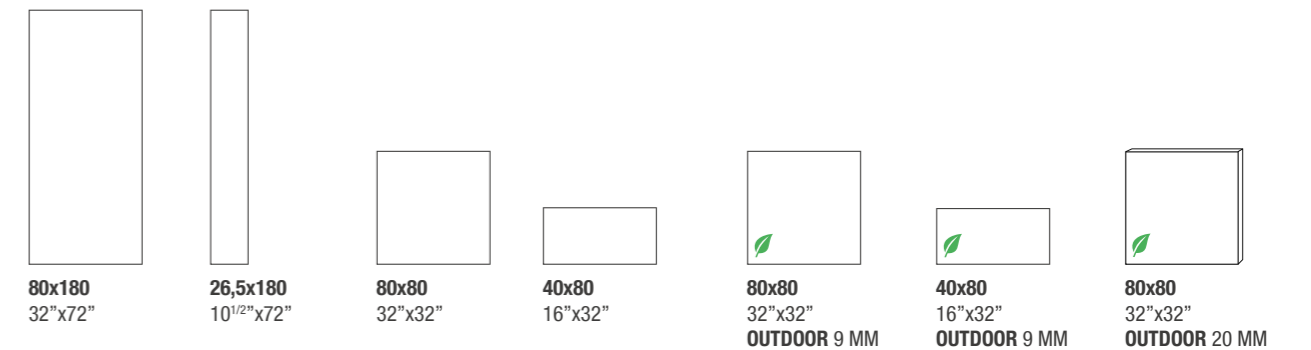

BEIGE CHIARO	54201	54301	54101	54111			
SABBIA	54202	54302	54102	54112	54462	54472	54122

BRUNO MEDIO	54204	54304	54104	54114	54464	54474	54124