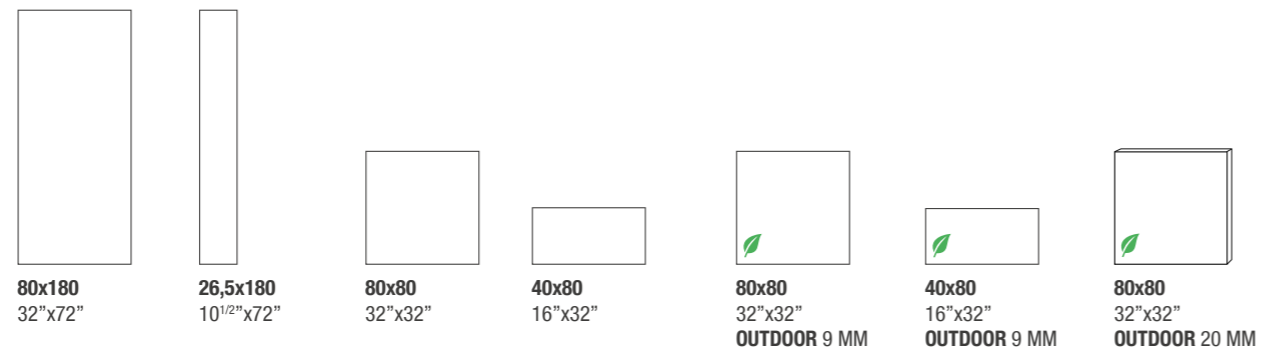

BIANCO	54200	54300	54100	54110			
GRIGIO	54203	54303	54103	54113	54463	54473	54123

ANTRACITE	54205	54305	54105	54115	54465	54475	54125
NERO	54206	54306	54106	54116