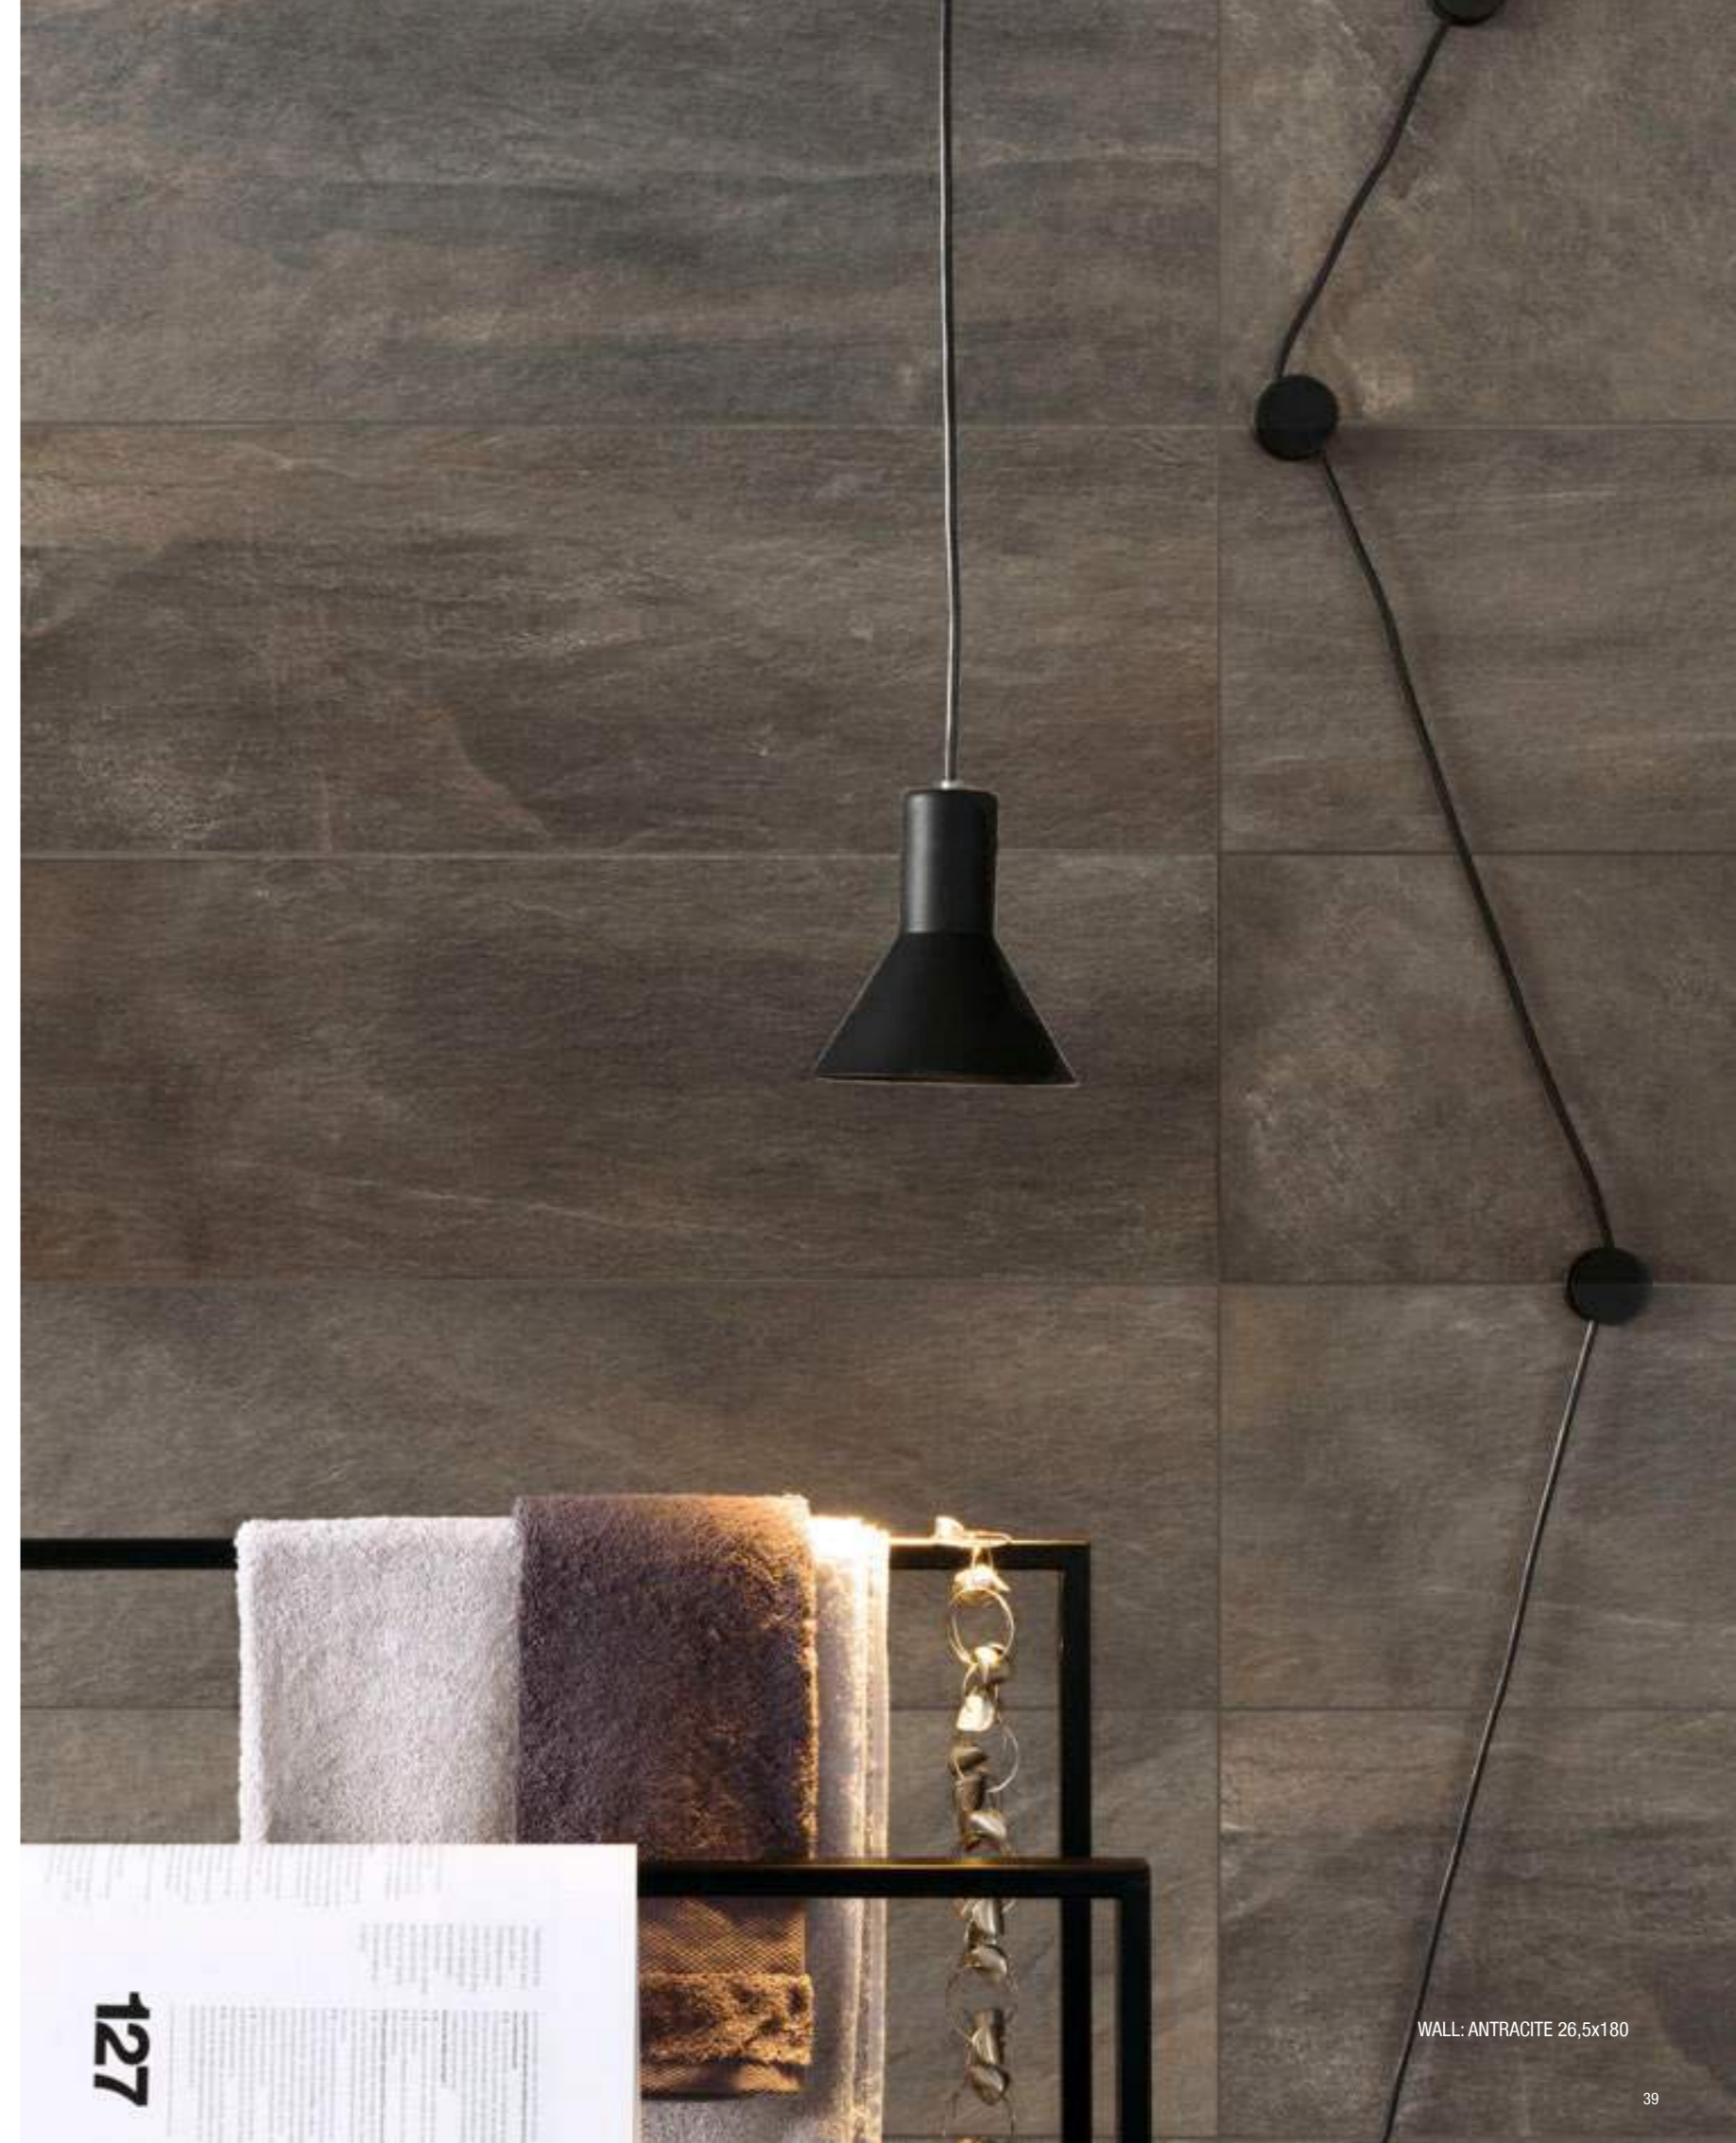

SABBIA V2

BRUNO MEDIO V2

Concept Stone

FLOOR: ANTRACITE 26,5x180
WALL: ANTRACITE 26,5x180

WALL: ANTRACITE 26,5x180

Concept Stone

BIANCO

GRIGIO