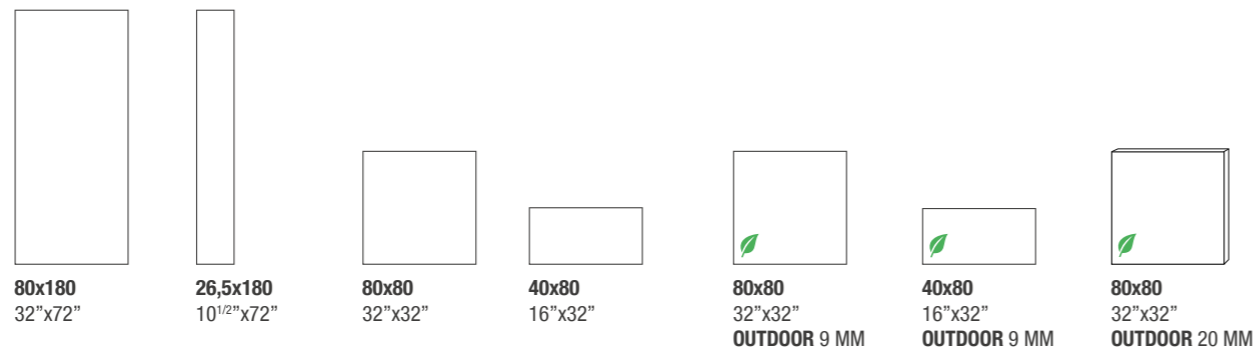

BEIGE CHIARO	54201	54301	54101	54111			
SABBIA	54202	54302	54102	54112	54462	54472	54122

BRUNO MEDIO	54204	54304	54104	54114	54464	54474	54124