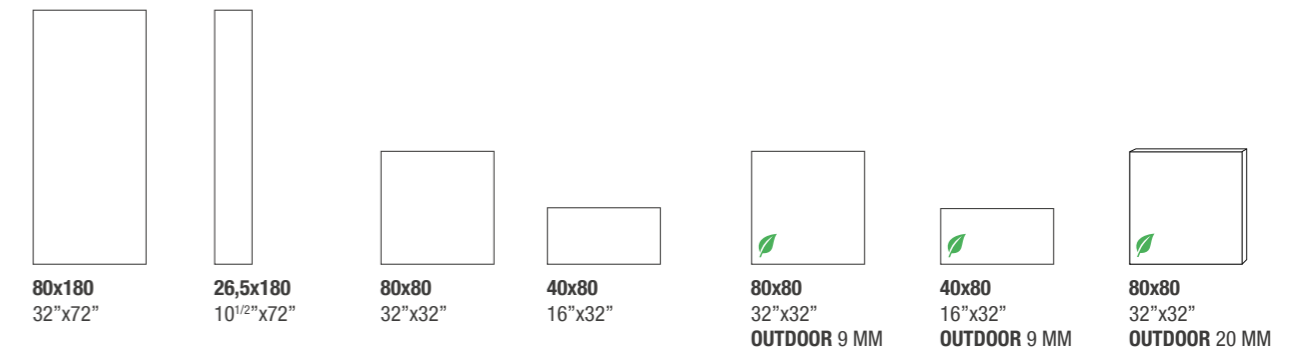

BIANCO	54200	54300	54100	54110			
GRIGIO	54203	54303	54103	54113	54463	54473	54123

ANTRACITE	54205	54305	54105	54115	54465	54475	54125
NERO	54206	54306	54106	54116