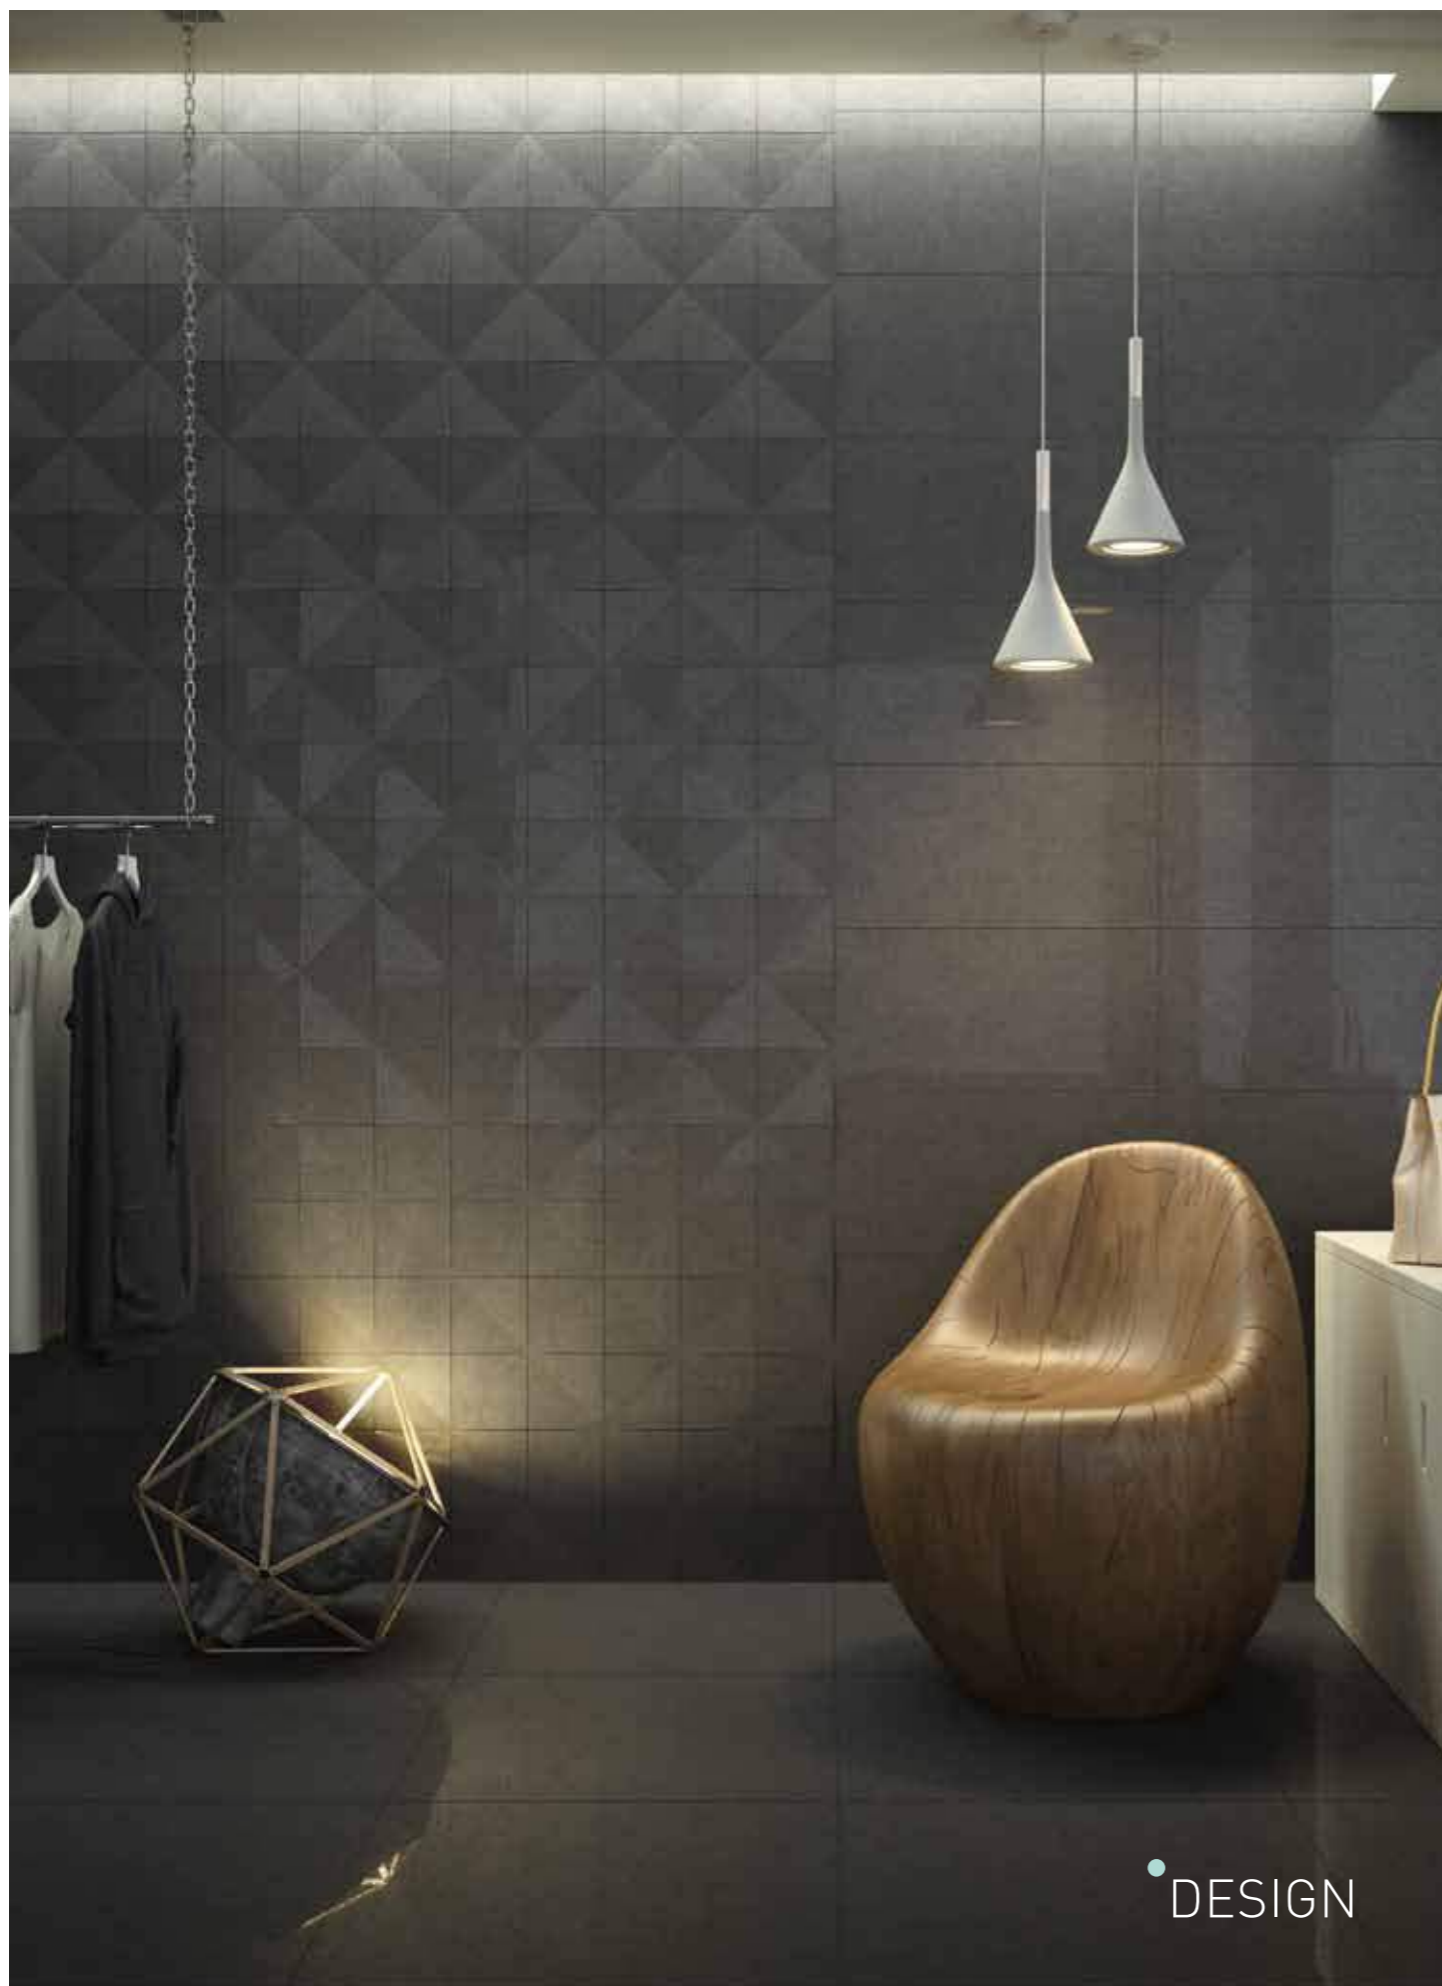

●
NEXO ANTRACITA
PULIDO 60X60

NOAM ANTRACITA 30X30
UNION ANTRACITA 30X30
SOLIDO ANTRACITA 28X28
PARIS BLANCO 25X75

●
NEXO BLANCO
RELIEVE 80X80
NATURAL 30X60 /
14,5X60 / 9,7X60 /
4,7X60

MATRIX MARRÓN

● ANTI-SLIP R11 C2 B