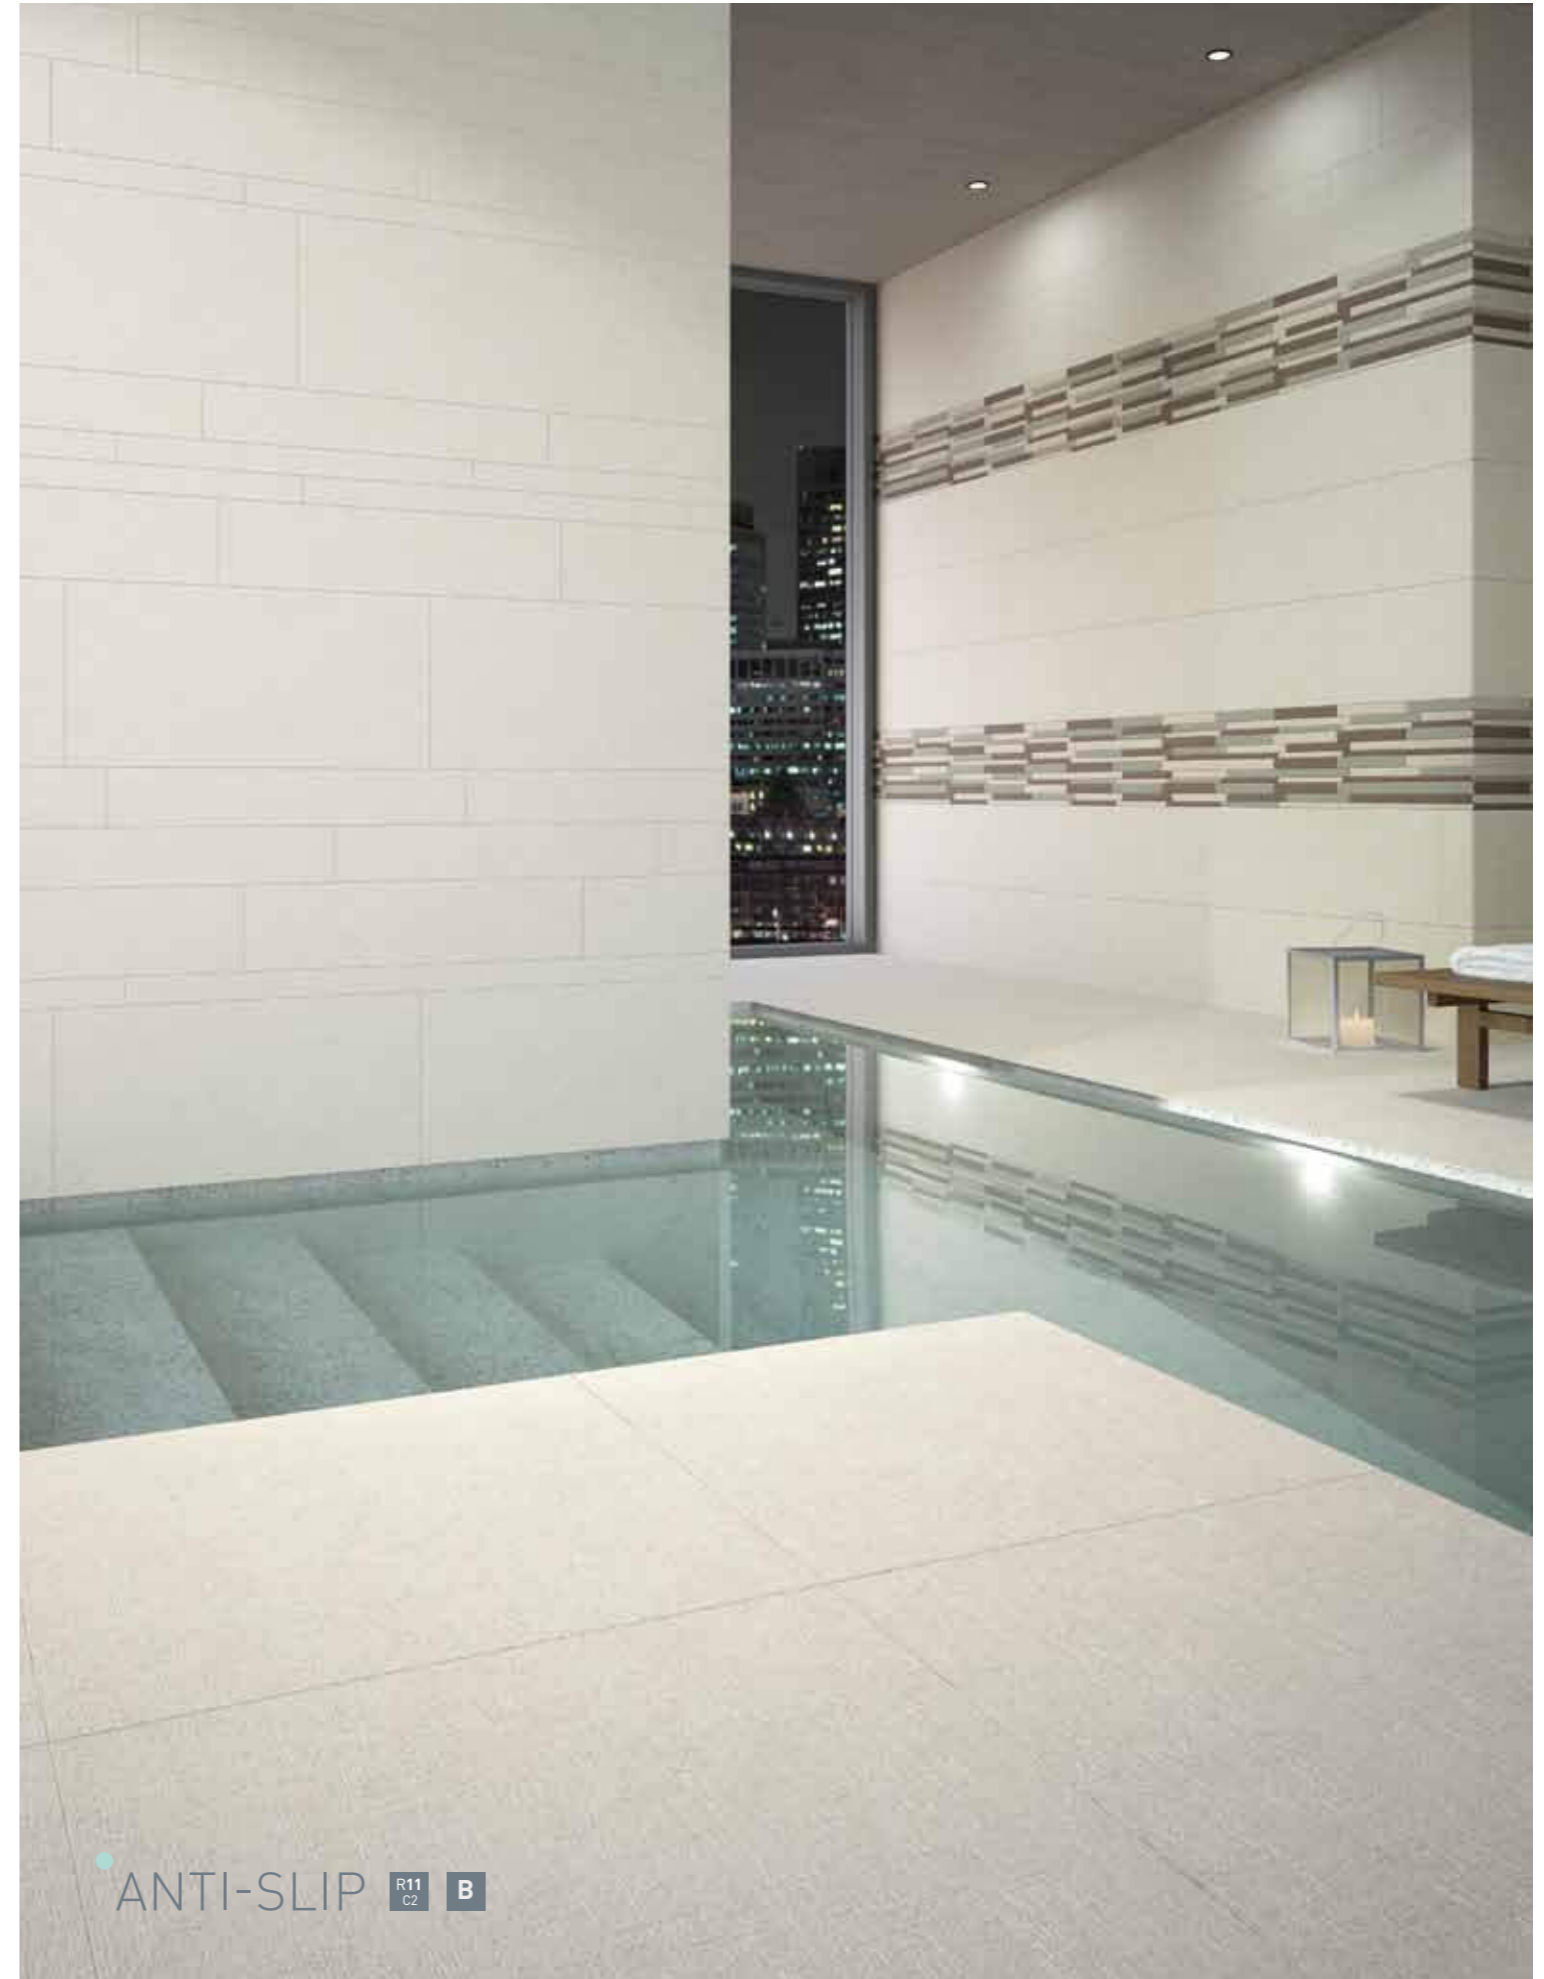

●
NEXO ANTRACITA
PULIDO 60X60

NOAM ANTRACITA 30X30
UNION ANTRACITA 30X30
SOLIDO ANTRACITA 28X28
PARIS BLANCO 25X75

●
NEXO BLANCO
RELIEVE 80X80
NATURAL 30X60 /
14,5X60 / 9,7X60 /
4,7X60

MATRIX MARRÓN

● ANTI-SLIP R11 C2 B

• DESIGN

●
NEXO NEGRO
PULIDO 60X60
PULIDO 30X60

SÓLIDO 28X28

●
NEXO MARRÓN
RELIEVE 60X60
PULIDO 60X60

NEXO BEIGE
RELIEVE 30X60 / 14,5X60
NATURAL 14,5X60 /
9,7X60 / 4,7X60

● OUTSIDE & INSIDE

ACABADOS / COLORES FINISHES / COLOURS
 FINITIONS / COULEURS AUSFÜHRUNGEN / FARBEN