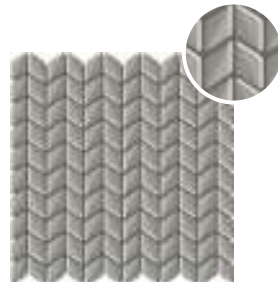

Perfil Acero Inox Esmeril
1x120 **S-22**

Mosaico Smart Dark Grey
29,5x30,5 **S-75**