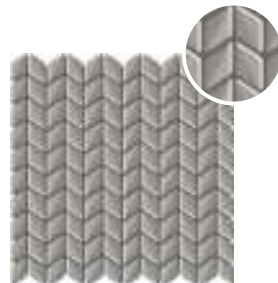

Mosaico Smart Dark Grey
29,5x30,5 S-75