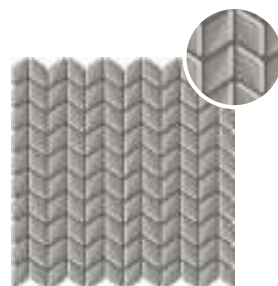

Materika Dark Grey
75x75 Rect. B-104

Perfil Acero Inox Esmeril
0,5x120 S-46

Perfil Acero Inox Esmeril
1x120 S-22

Mosaico Materika Dark Grey
31,6x31,6 B-54

Mosaico Smart Dark Grey
29,5x30,5 S-75

Mosaico Maio Dark Grey
28x29 S-45