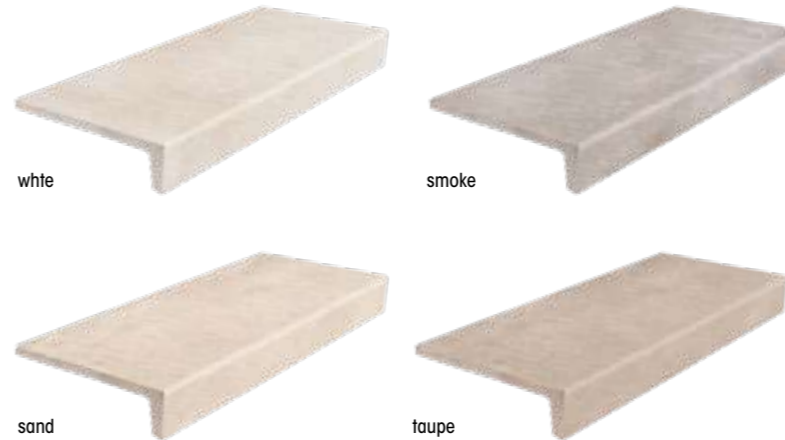

white smoke sand taupe

battiscopa R P05 10
6,5x122,2 cm 2 1/2"x48"