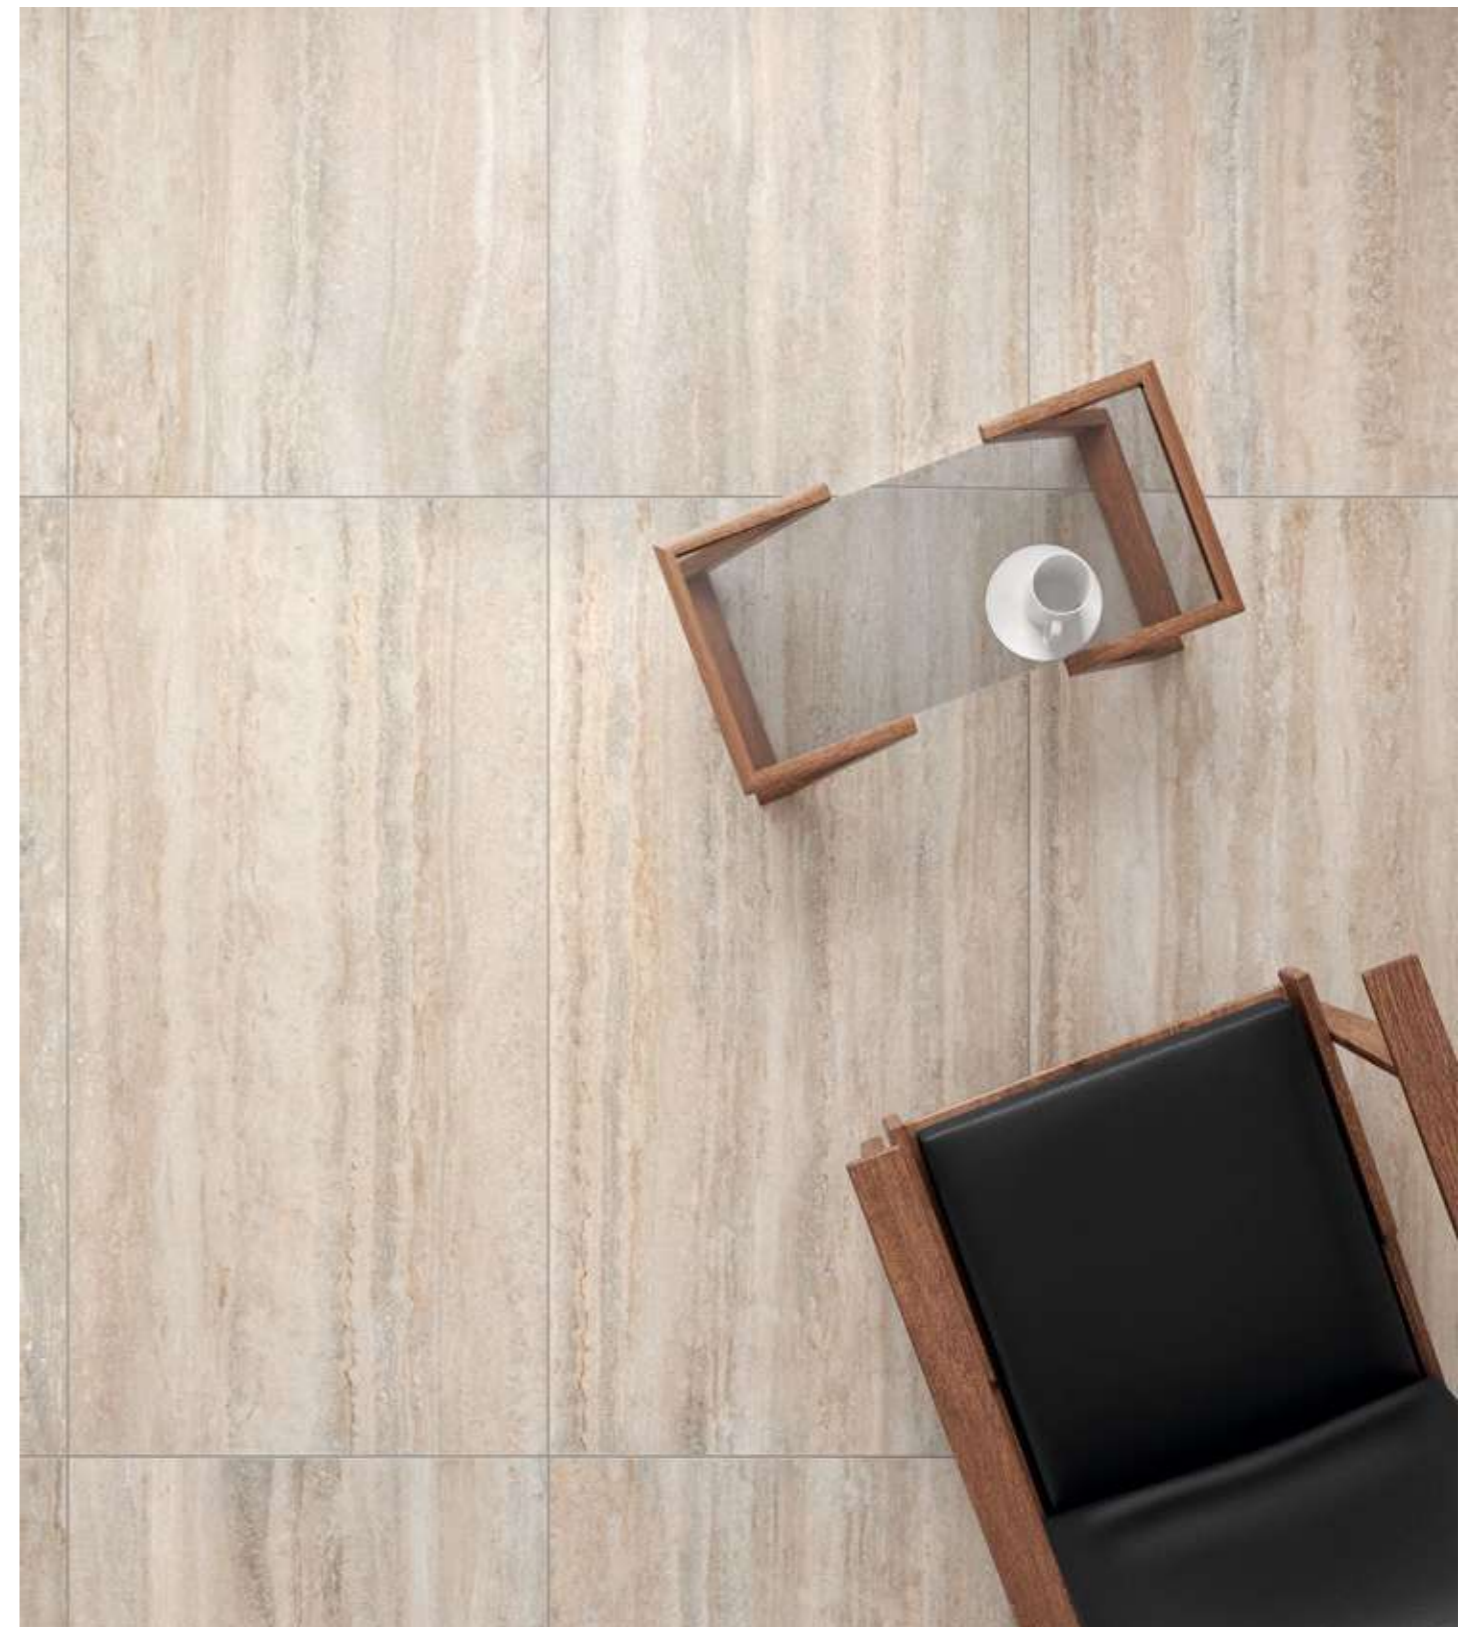

Almond vein cut
61x122,2 cm /24"x48" R