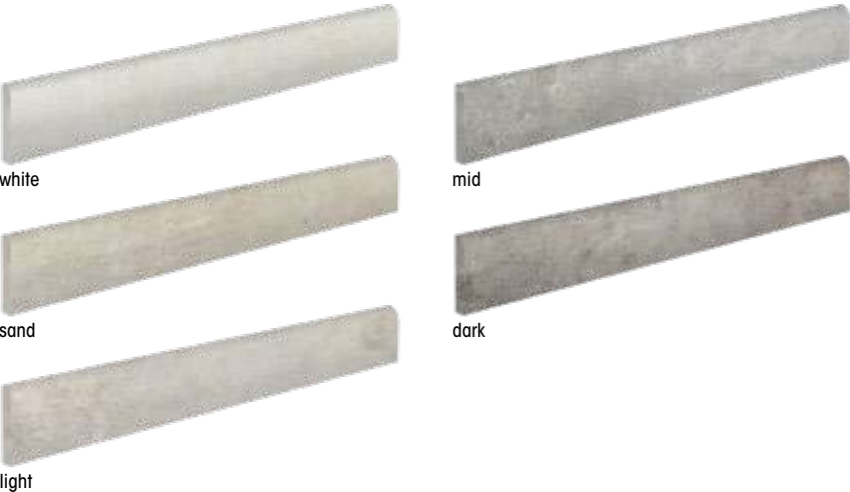

GREY SOUL

pezzi speciali - special pieces - pièces spéciales - formteile

battiscopa
6,5x61 cm 2 1/2"x24" **R** **P07** 12