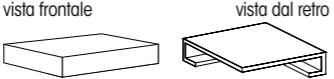

white
sand
light
mid
dark

Note - Notes - Notes - Anmerkungen
I battiscopa e gli elementi "L" vengono venduti a pz. e a scatola completa. Tutti gli altri pezzi speciali vengono venduti al pezzo. I gradini vengono prodotti solo su ordinazione (tempo minimo di consegna 20 gg lavorativi).
All skirting and monolithic L elements, priced per piece, are sold in full box. All other special trims are sold by piece. Steps are produced only on request (minimum delivery terms of 20 days).
Les plinthes et élément "L" sont vendues la pièce et par boîte complète. Les autres pièces spéciales sont vendus la pièce. Le plat de marche sont produit sur demande (délai minimum de 20 jours).
Die Sockelleisten und Stufen werden pro Stk. und Vollen Kartons verkauft. Stufen und Stufenecken werden nur auf Bestellung produziert (Lieferzeiten mindesten 20 arbeitstagen ab Auftragserteilung).