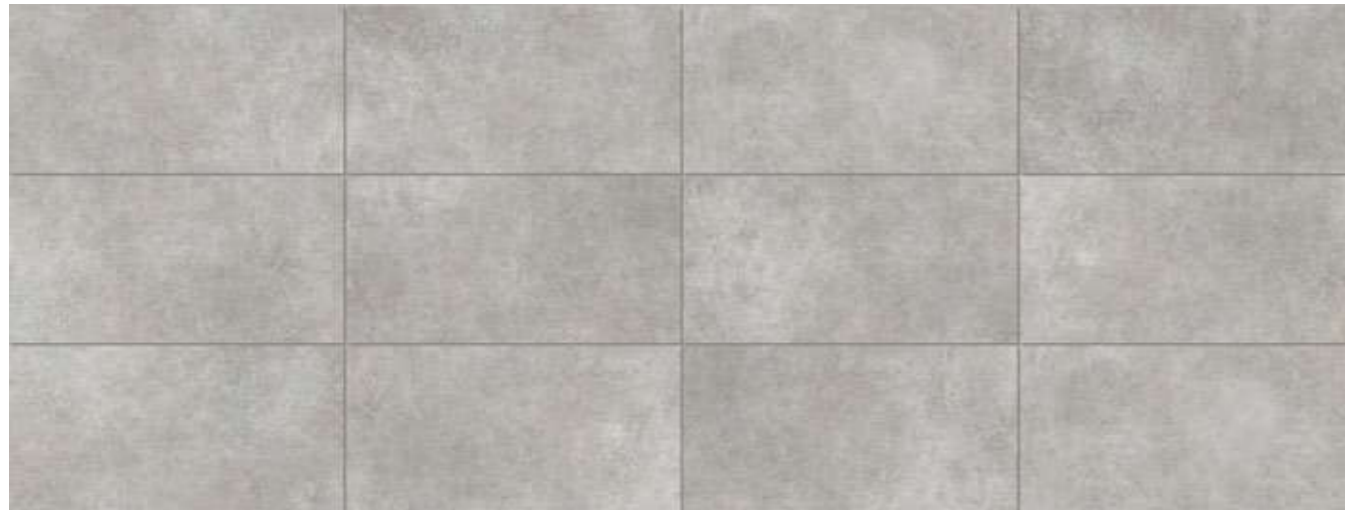

mid

GREY SOUL

sviluppo grafico - design development - développement graphique - grafische entwicklung 61x122,2 cm /24"x48" R
(12 grafiche diverse . 12 different design . 12 graphiques différents . 12 verschiedene Grafische)