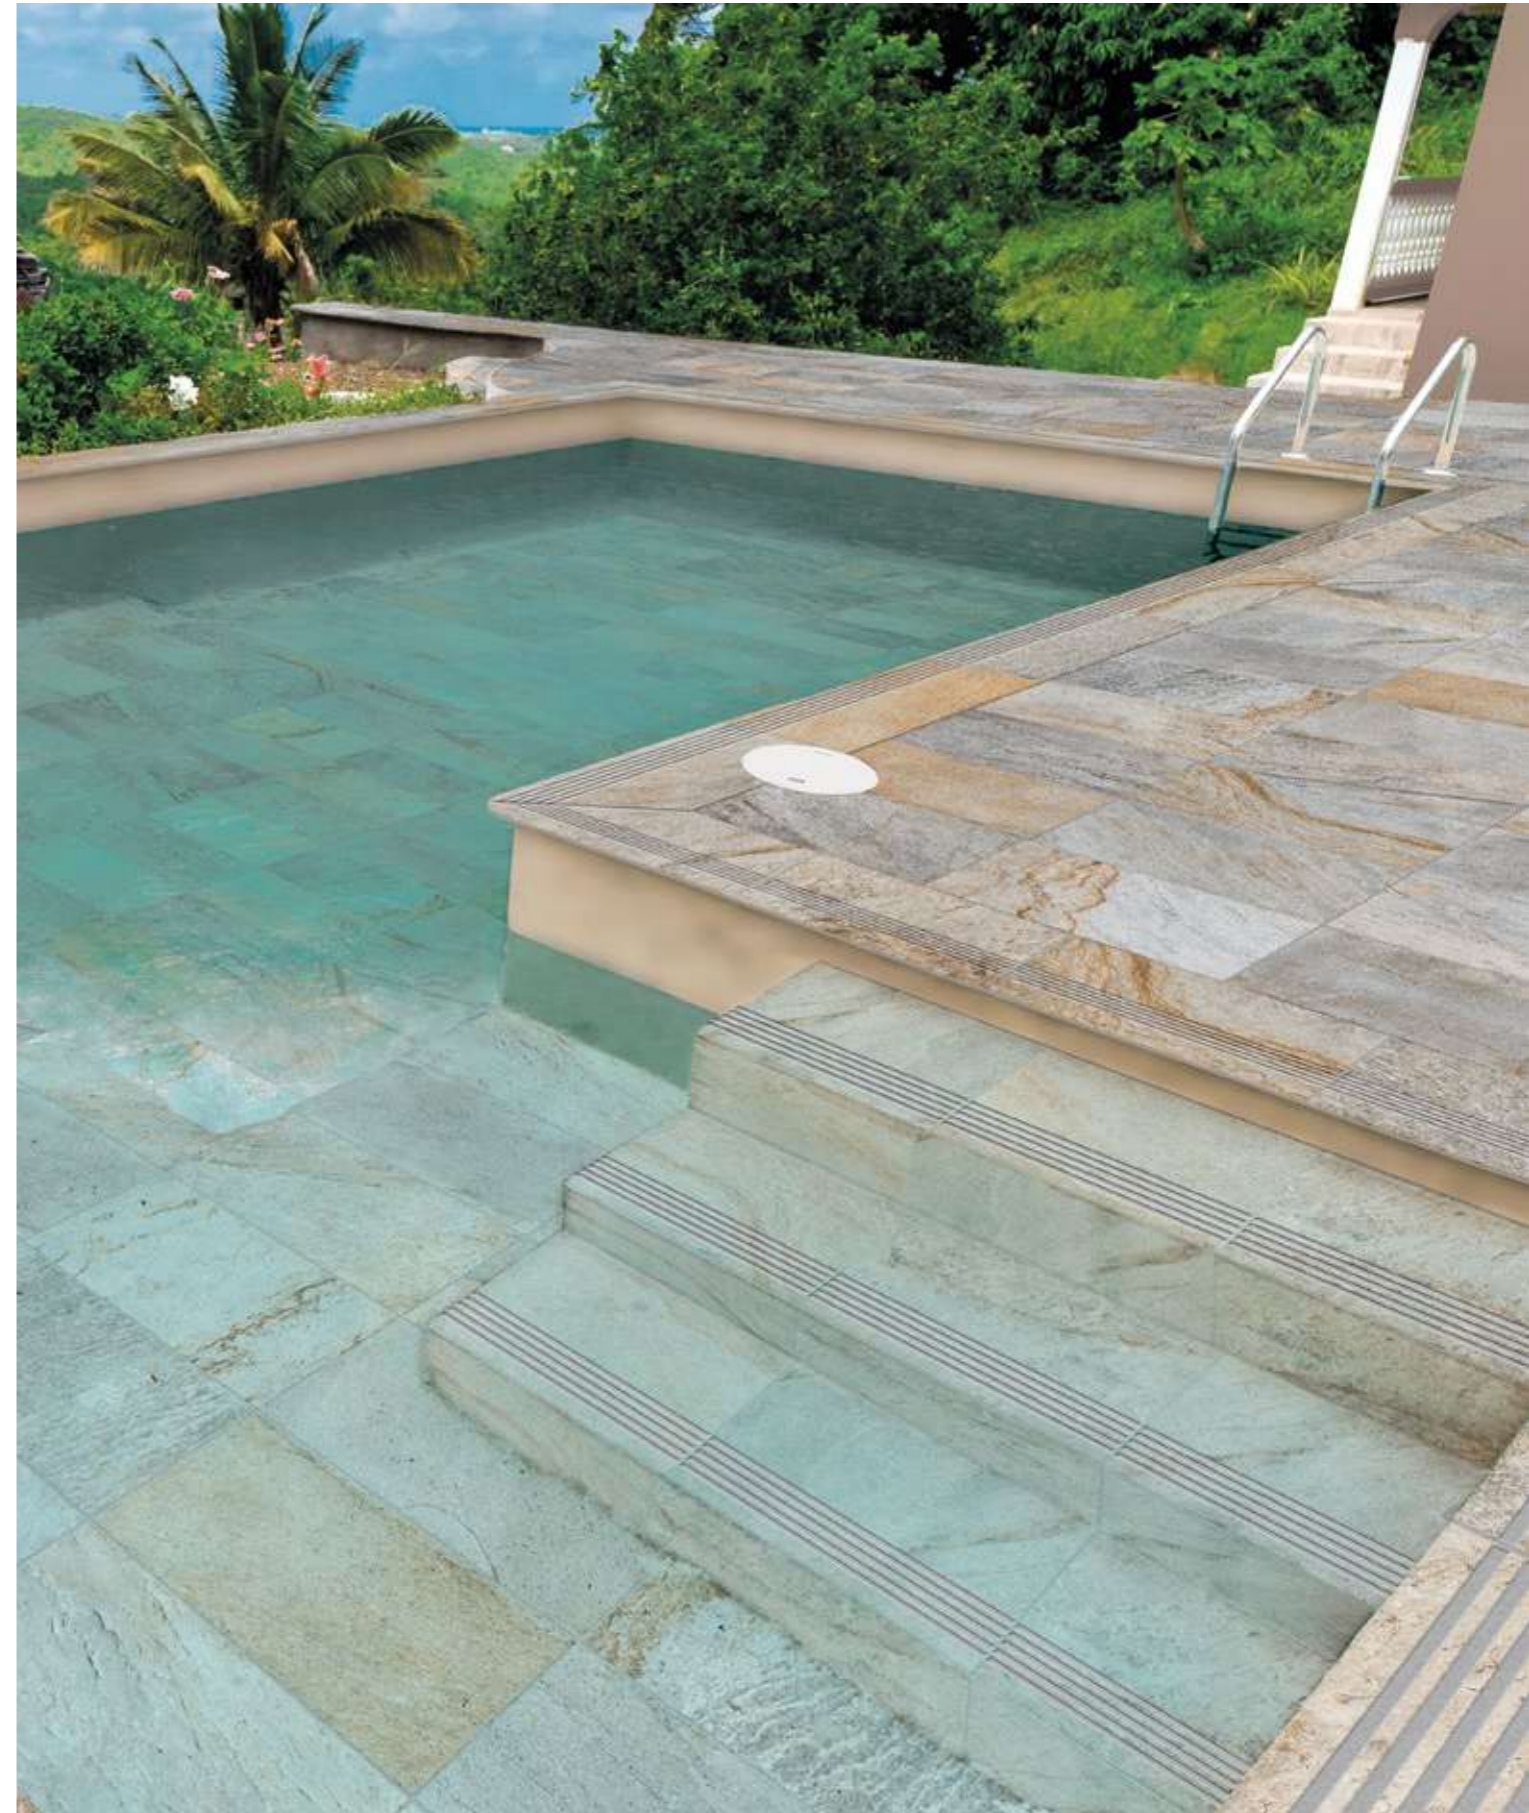

Pietra di Serra
30,4x61 cm/12"x24" R outdoor

Note - Notes - Notes - Anmerkungen
I l battiscopa vengono venduti a pz. e a scatola completa. Tutti gli altri pezzi speciali vengono venduti al pezzo. I gradini vengono prodotti solo su ordinazione (tempo minimo di consegna 20 gg lavorativi).
All skirting priced per piece, are sold in full box. All other special trims are sold by piece. Steps are produced only on request (minimum delivery terms of 20 days).
Les plinthes sont vendues la pièce et par boîte complète. Les autres pièces spéciales sont vendus la pièce. Le plat de marche sont produit sur demande (délai minimum de 20 jours).
Die Sockelleisten werden pro Stk. und Vollen Kartons verkauft. Stufen und Stufenecken werden nur auf Bestellung produziert (Lieferzeiten mindesten 20 arbeitstagen ab Auftragserteilung).