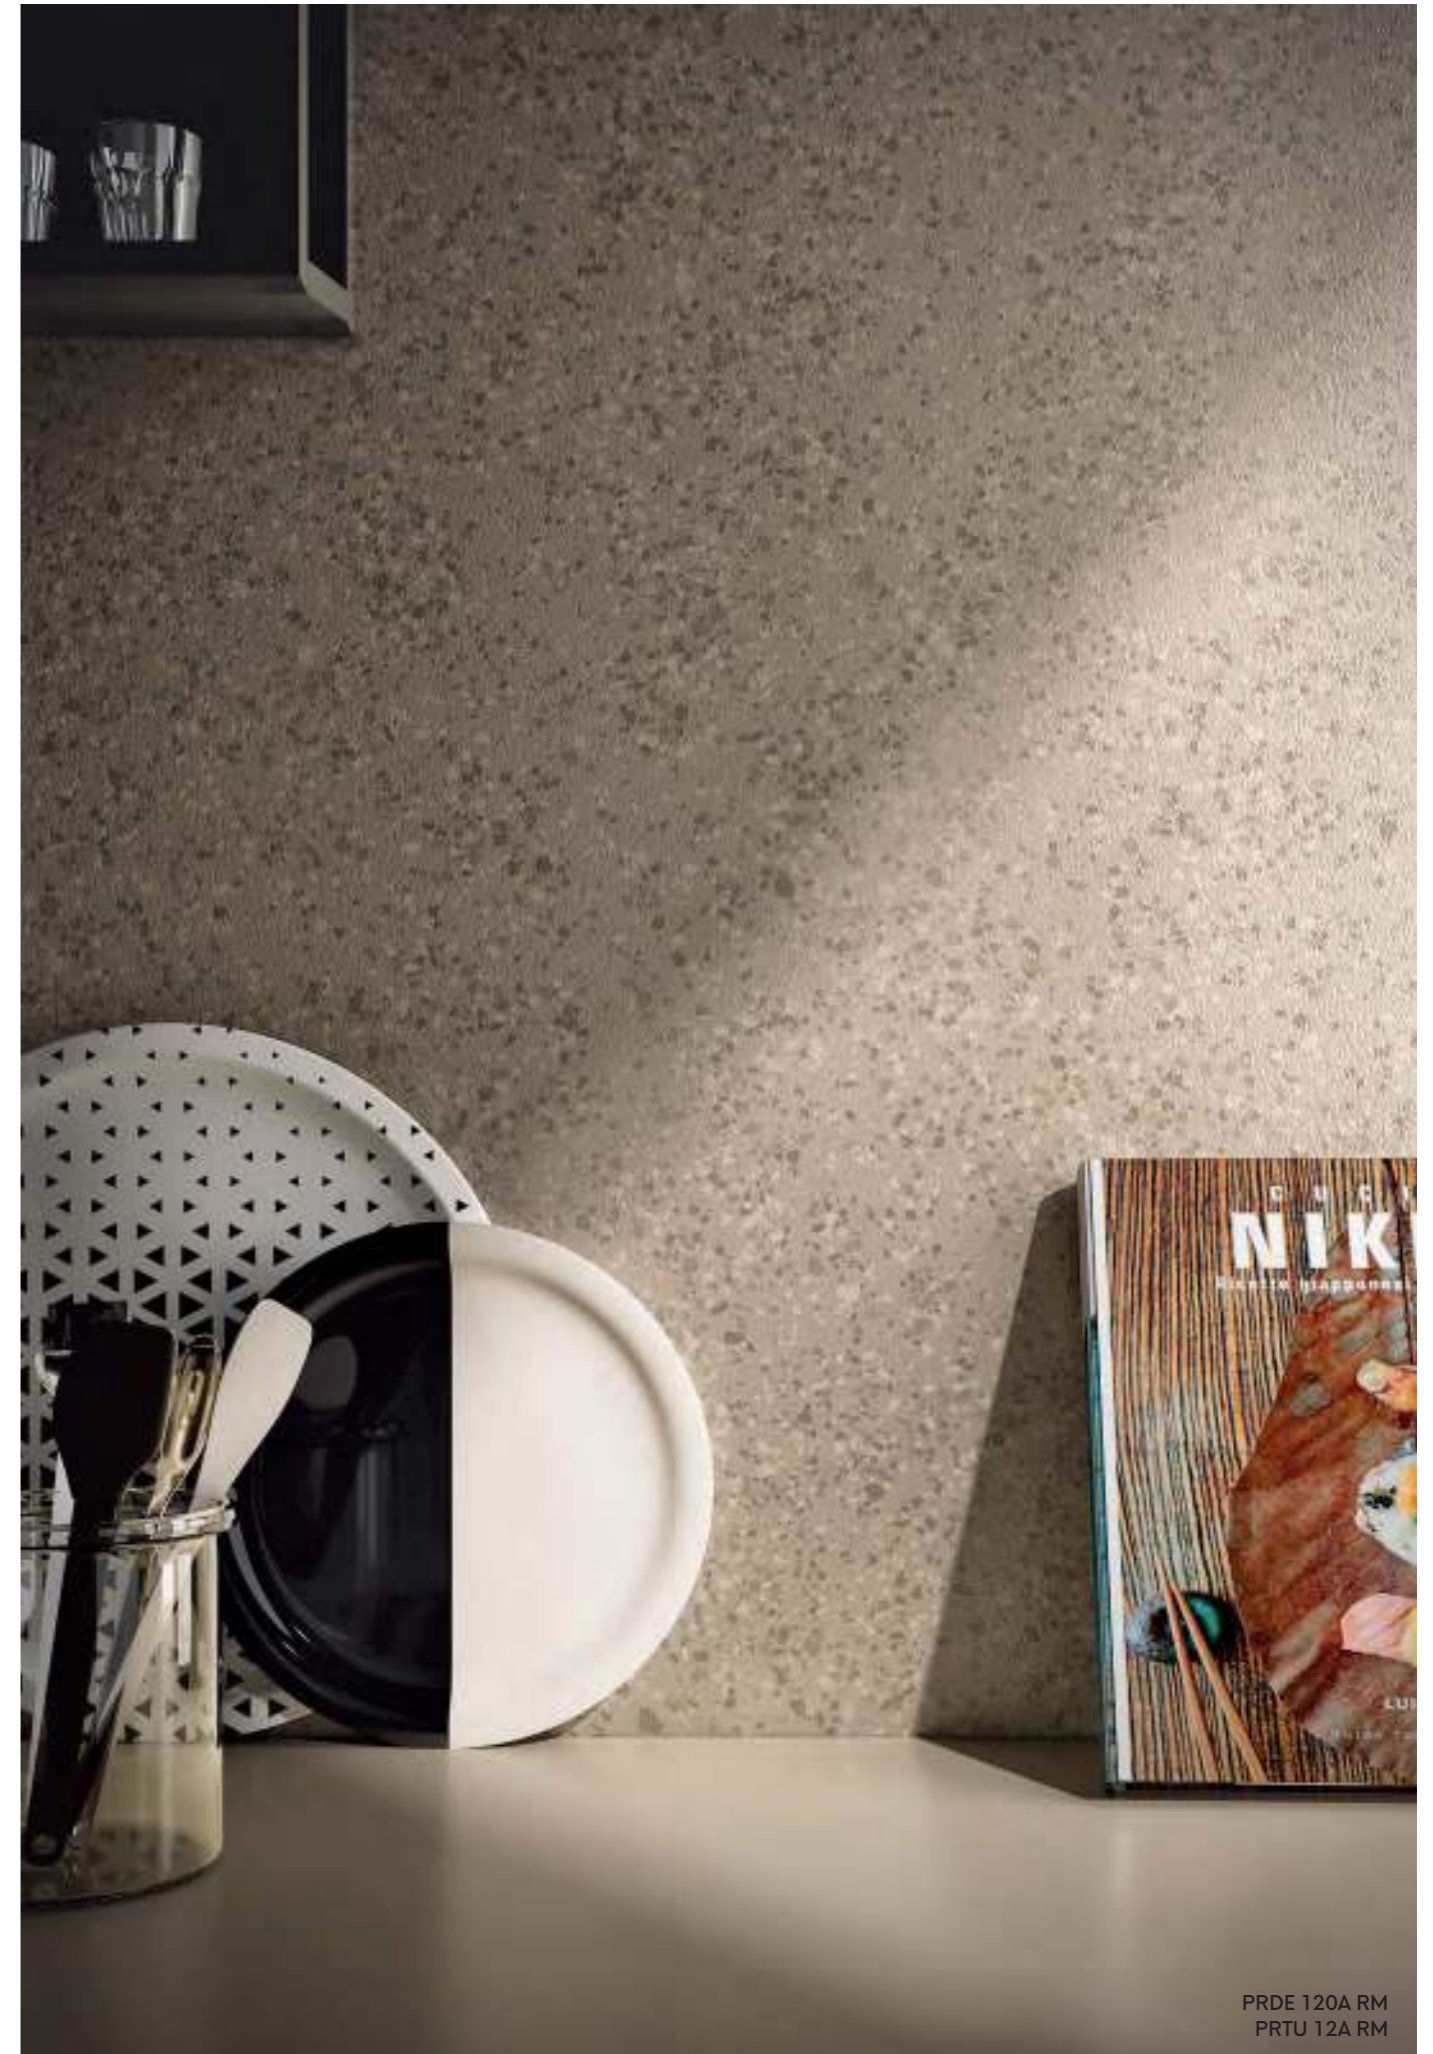

PRDE 120A RM
PRTU 12A RM