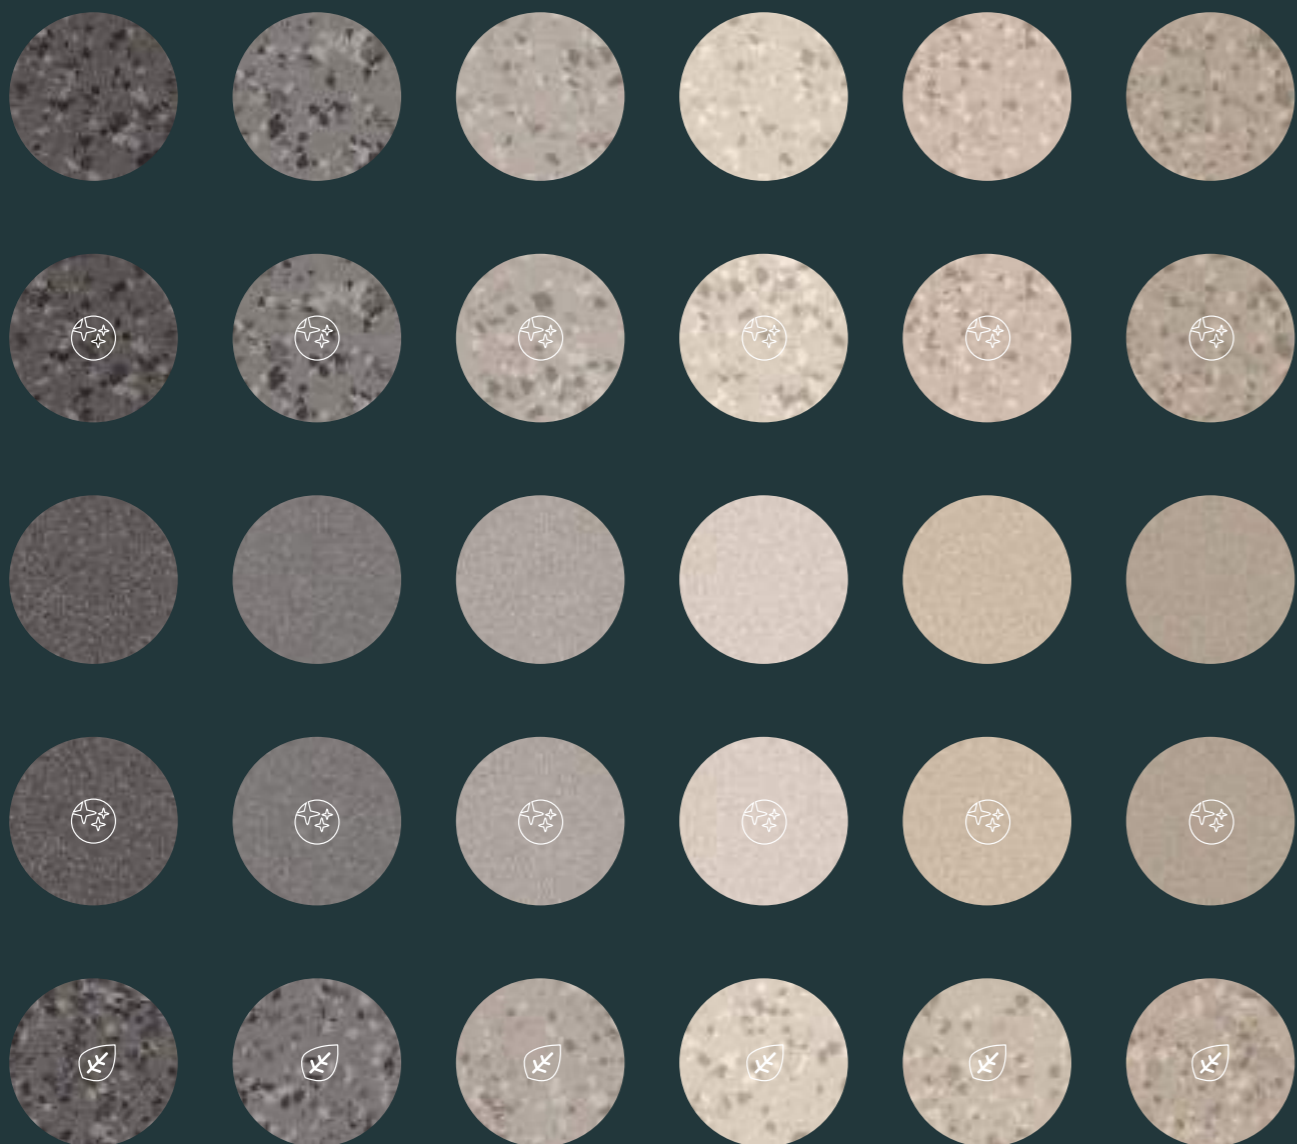

Parade, coi suoi novanta articoli di fondo che ne compongono la gamma, si colloca in uno scenario molto ampio di utilizzo, da ambienti residenziali a commerciali, per qualsiasi livello di calpestio e da esterno, grazie alla sua componente al contempo estetica e totalmente tecnica. I colori in gamma sono sei, in scala cromatica dalle tonalità del grigio a quelle più morbide del beige, ed i formati sono tre: 120x120 cm, 60x120 cm, 60x60 cm.

With a range made up of ninety basic articles, Parade fits into a wide spectrum of possible uses, from residential and commercial environments, and for any floor or outside surface, thanks to a component that is both aesthetic and totally technical at the same time. There are six colours in the range, in a chromatic scale from grey to a softer beige, in three formats: 120x120 cm, 60x120 cm, 60x60 cm.

Parade è una girandola di emozioni

sempre diverse eppur sempre autentiche: svariate proposte cromatiche accomunate da processi tecnologici complessi, attraverso la miscelazione dei grani, in piena continuità con la tradizione di riferimento.

Il risultato è un effetto di casuale composizione, una superficie dalle mille sfaccettature che restituisce la differente consistenza dei materiali mescolati nel battuto, in una versione contraddistinta da un agglomerato fine - disponibile nelle versioni naturale e levigata - ed una caratterizzata dalla miscelazione di graniglia grossa - disponibile in tre differenti finiture superficiali: naturale, levigata e bocciardata.

Parade is a swirl of emotions.

always different and yet always authentic: offering many hues united by complex technological processes used to mix the grains, continuing from the reference tradition.