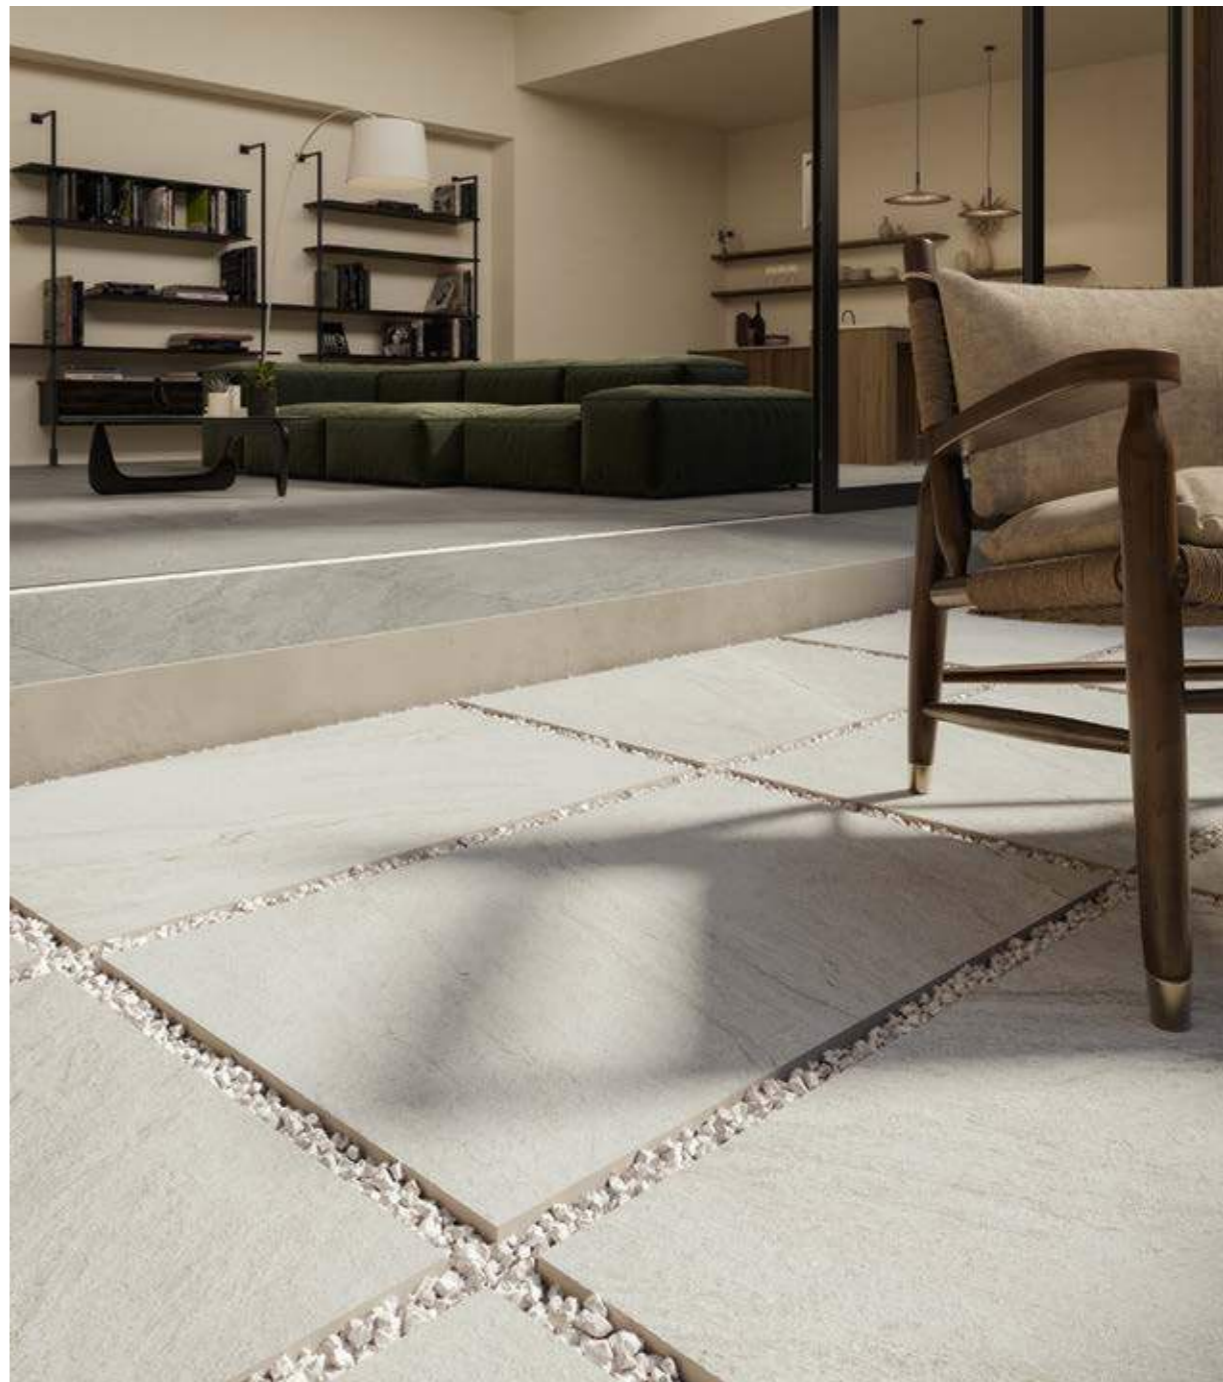

---

**OUTDOOR**

**10 mm**

**THICKNESS**

**20 mm**

VIBES 90G RM  
VIBES 69W ASRM

VIBES 69W ASRM