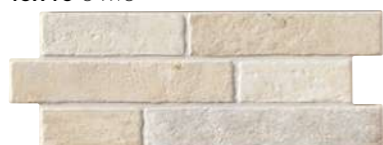

16x40 6"x16"

DESIGN REGISTRATO (UE)® | EU REGISTERED DESIGN®

4 strutture diverse | 4 different structures | 4 structures différentes | 4 verschiedene Strukturen

RAME
16x40 6"x16"

16KARRA 200

SABBIA
16x40 6"x16"