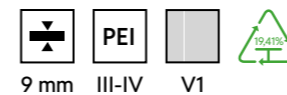

wall **White glossy 6x25** 2,5"x10"

wall White glossy 6x25 2,5"x10"

COLLECTIONBOOK 2025

MEMORIE

COLORS

wall Black glossy - Pearl glossy 6x25 2,5"x10"

wall Colors White glossy 6x25 2,5"x10" - Colors Nero glossy 6x25 2,5"x10" - Oceani Decor Mix glossy 25x25 10"x10"
floor Oceani Decor Mix glossy 25x25 10"x10"

Colors

Gres porcellanato | Porcelain stoneware | Grès cérame | Feinsteinzeug

Formati | Sizes | Format | Format

6x25 2,5"x10" - 15x17,3 5,9"x6,8"

formato 6x25 - fuga consigliata 3mm | size 6x25 - recommended joint 3mm
format 6x25 - joint recommandé 3mm | Format 6x25 - empfohlene Fugenbreite 3mm