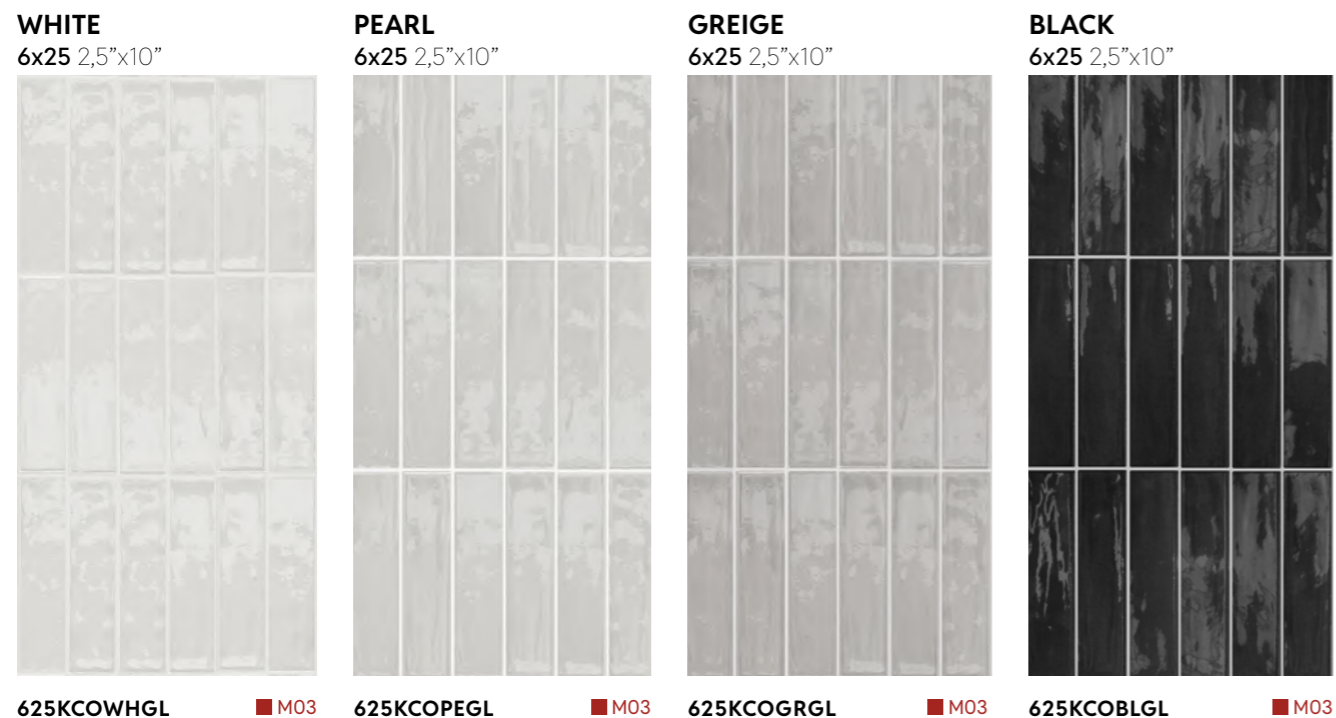

Colors

Gres porcellanato | Porcelain stoneware | Grès cérame | Feinsteinzeug

Formati | Sizes | Format | Format

6x25 2,5"x10" - 15x17,3 5,9"x6,8"

formato 6x25 - fuga consigliata 3mm | size 6x25 - recommended joint 3mm
format 6x25 - joint recommandé 3mm | Format 6x25 - empfohlene Fugenbreite 3mm

Glossy