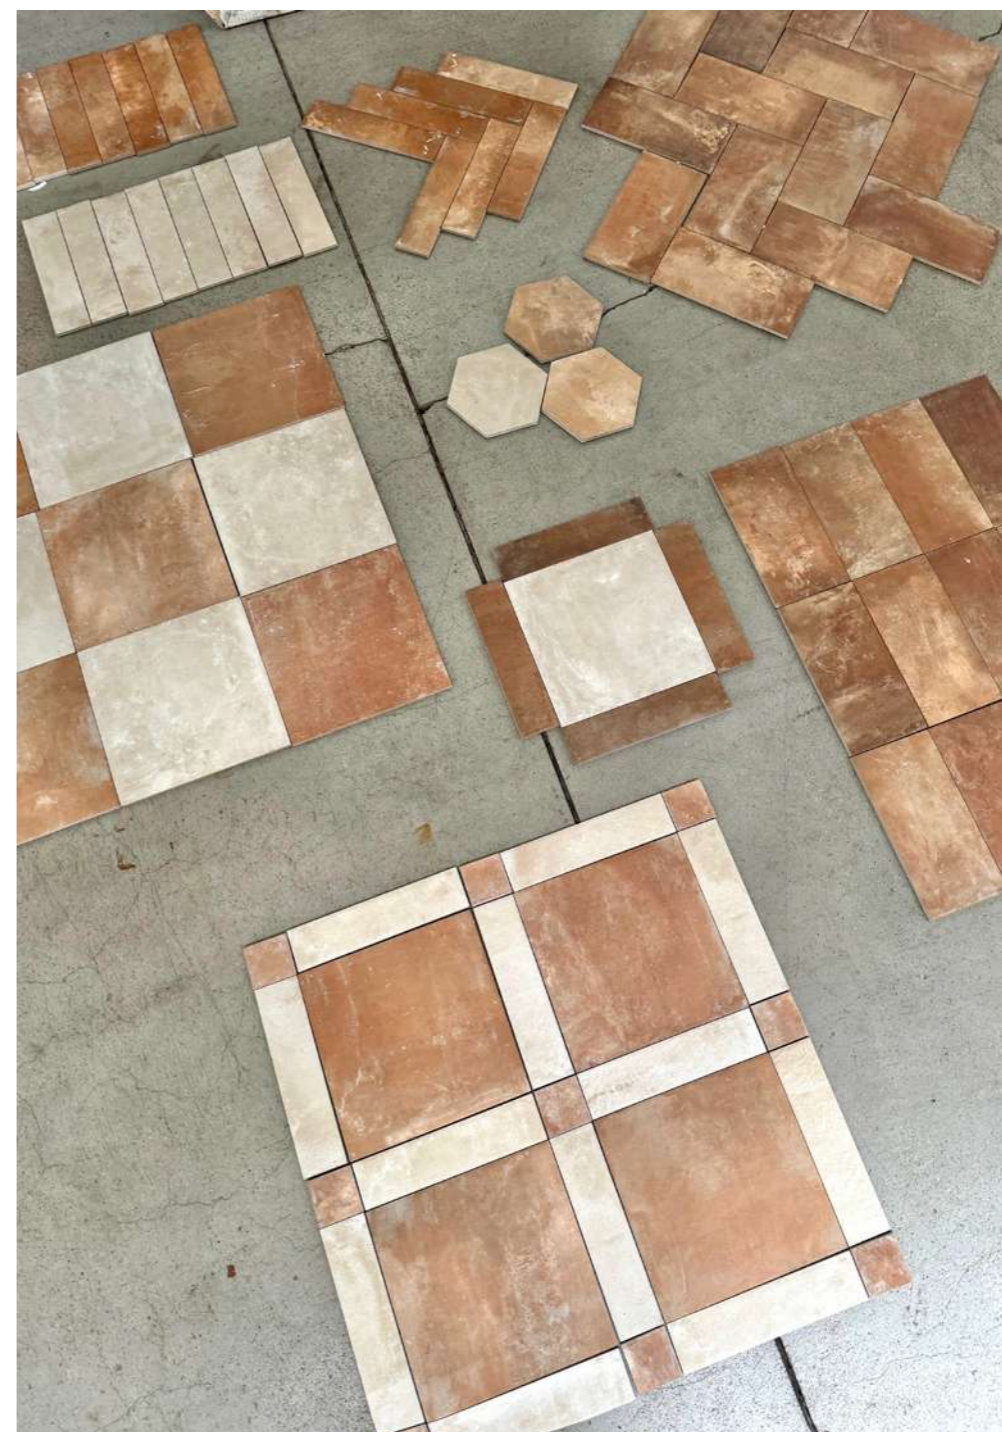

## CLAYSELECTION

Un progetto effetto Cotto fortemente ricercato nella sua delicatezza. La struttura morbida rende Garfagnana una collezione ibrida, con una leggera contaminazione dal mondo dei cementi. I colori e la proposta in 4 formati modulari sono scelte stilistiche precise, che la rendono una collezione versatile e adatta all'abitare moderno.

This Cotto-look project highly refined in its lightness. The soft structure makes Garfagnana a hybrid collection, with a slight contamination from the world of cements. The colors and the proposal in 4 modular formats are precise stylistic choices, which make it a versatile collection suitable for modern living.

floor **Vagli 12,5x25** 5"x10"

wall **Vagli 6x25** 2,5"x10"

floor **Sillano 25x25** 10"x10" - **Vagli 25x25** 10"x10"  
wall **Sillano 6x25** 2,5"x10"

floor Sillano 25x25 10"x10" - Vagli 6x6 2,5"x2,5"

floor **Sillano 25x25** 10"x10" - **6x6** 2,5"x2,5" - **Vagli 6x25** 2,5"x10" - **Sillano 6x6** 2,5"x2,5"  
wall **Esagona Vagli 15x17,3** 5,9"x6,8"

## VAGLI

25x50 10"x20"

25x25 10"x10"

12,5x25 5"x10"

25x25 10"x10"

12,5x25 5"x10"

6x25 2,5"x10"

Esagona  
15x17,3 5,9"x6,8"