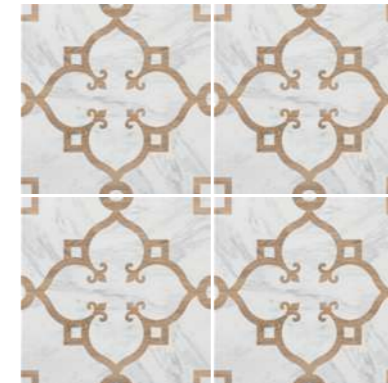

# Marble & Wood

Gres porcellanato | Porcelain stoneware | Grès cérame | Feinsteinzeug

Formati | Sizes | Format | Format  
25x25 10"x10"

**DECORO 1**  
25x25 10"x10"

2525KM&WDE1 ■ M19

**DECORO 2**  
25x25 10"x10"