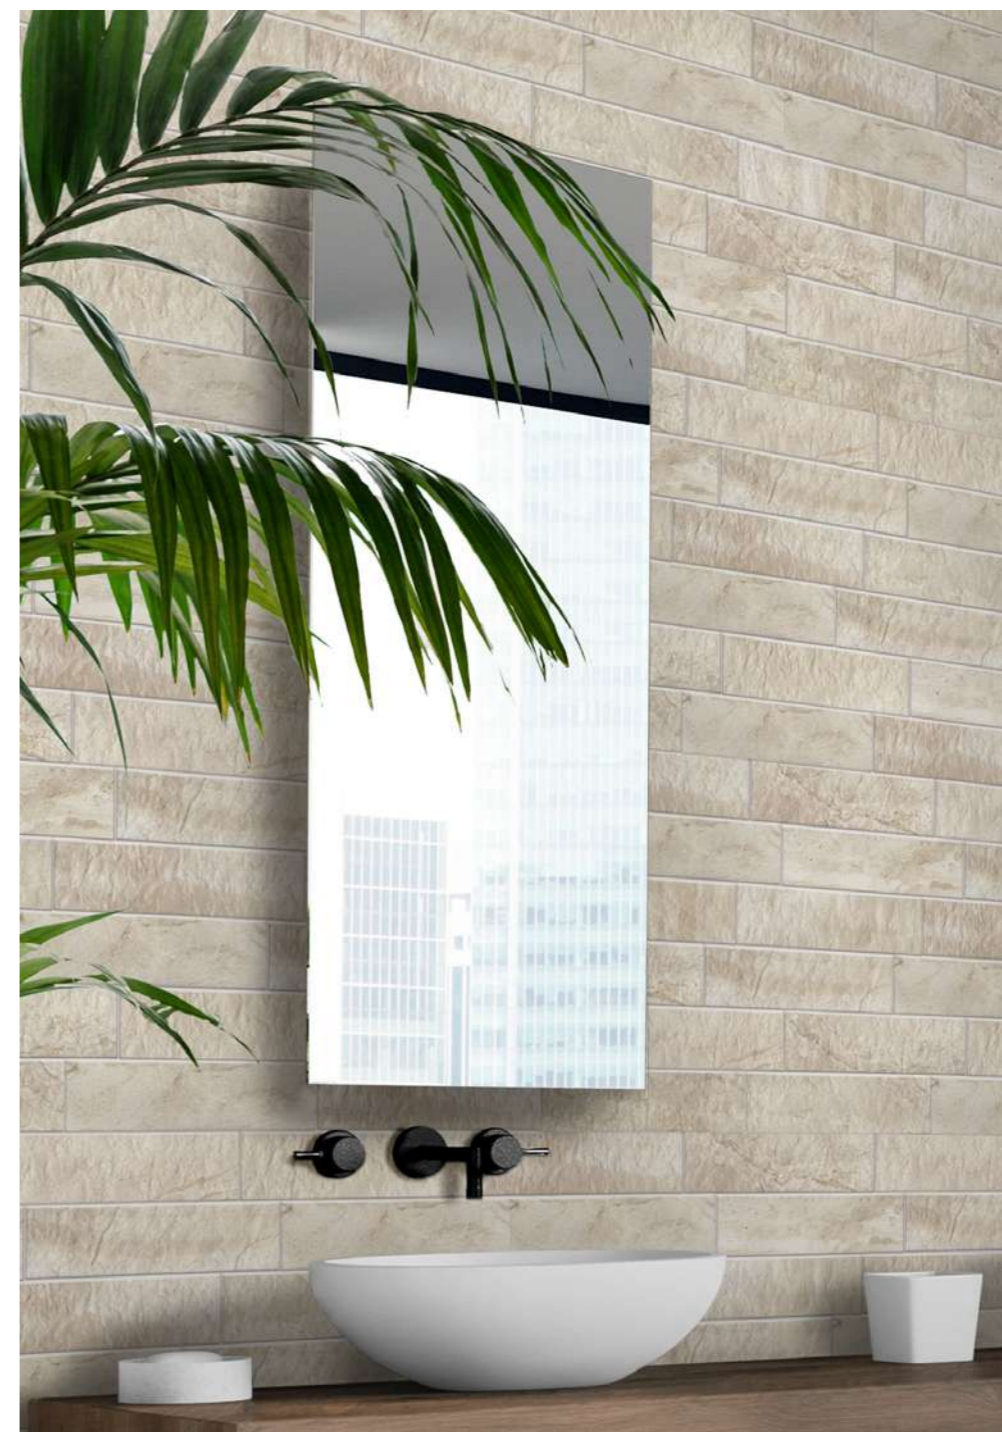

Minerali

STONESELECTION

Ricca di strutture e colori: ben nove, rappresenta la sintesi classica di un progetto che esalta il fascino di una pietra. Uno stile naturale ed antico riproposto con successo nelle abitazioni contemporanee.

A wealth of textures and colours, nine to be exact, represent the classic synthesis of a project that highlights the allure of stone, for a natural, aged style that also looks great in contemporary homes.

Une richesse de textures et de couleurs, neuf pour être exact, représente la synthèse classique d'un projet qui met en valeur le charme de la pierre, pour un style naturel et vieilli qui se marie également parfaitement dans les maisons contemporaines.

Ein Reichtum an Texturen und Farben, neun um genau zu sein, repräsentiert die klassische Synthese eines Projekts, das den Reiz des Steins hervorhebt, für einen natürlichen, gealterten Stil, der auch in zeitgemäßen Häusern großartig aussieht.